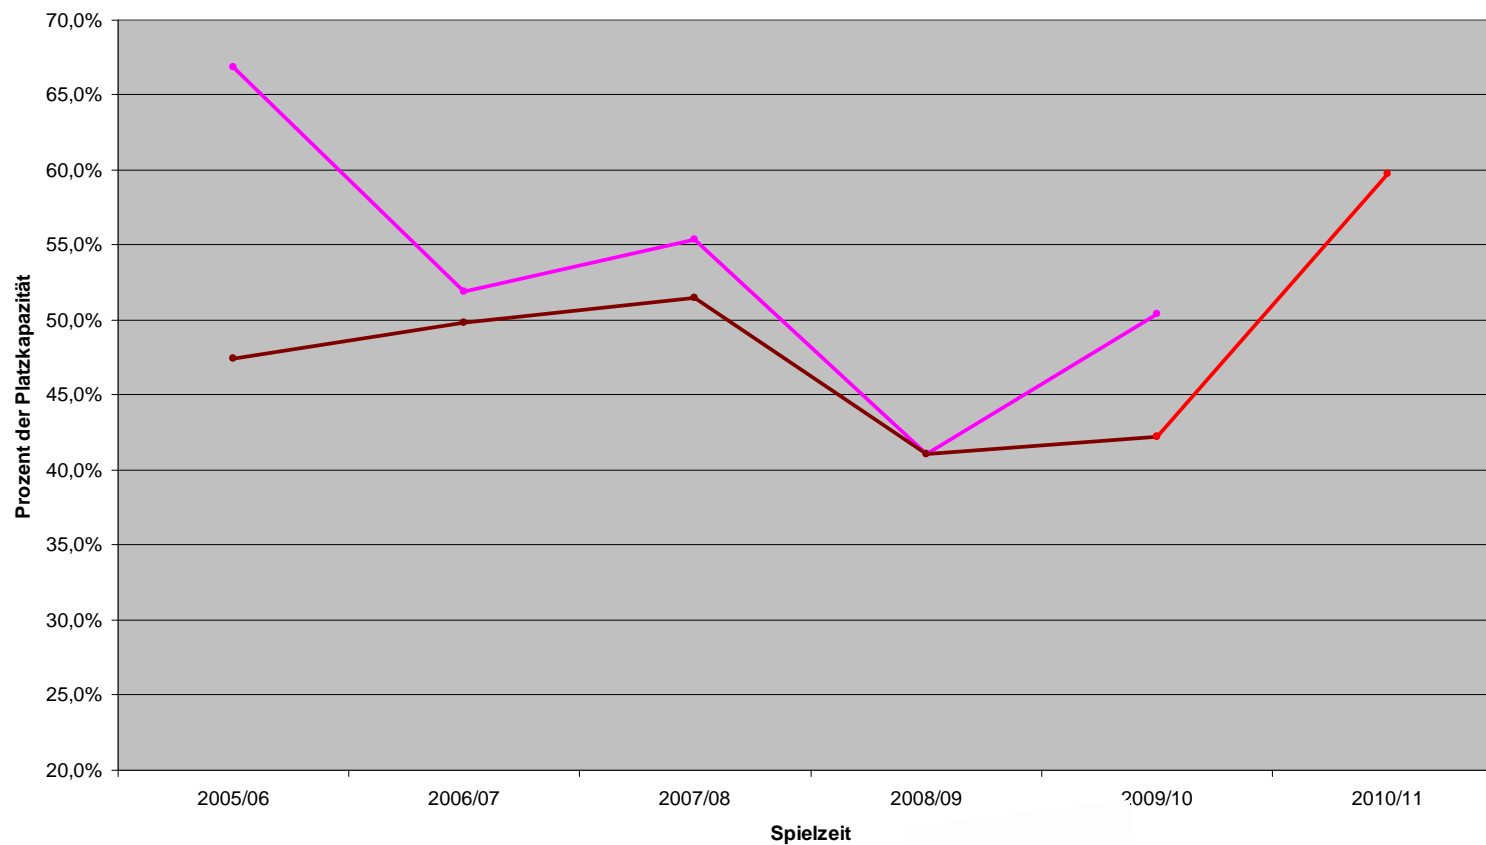

Musiktheater

Schauspiele

Konzerte

Weitere Veranstaltungen

Entwicklung der Besucherzahlen

Musiktheater

Schauspiele

Konzerte

Weitere Veranstaltungen

Durchschnittliche Auslastung aller Kulturbüro-Veranstaltungen im Neuen Theater Emden

+ 17,4 %

Auslastung der Landesbühne inkl. Jugendtheater im Neuen Theater Emden

+ 13,2 %

Durchschnittliche Auslastung der Konzerte im Neuen Theater Emden

+ 10,5 %

Durchschnittliche Auslastung der weiteren Veranstaltungen im Neuen Theater Emden

+ 16,2 %

Durchschnittliche Auslastung der Musiktheater-Veranstaltungen im Neuen Theater Emden

+ 29,1 %