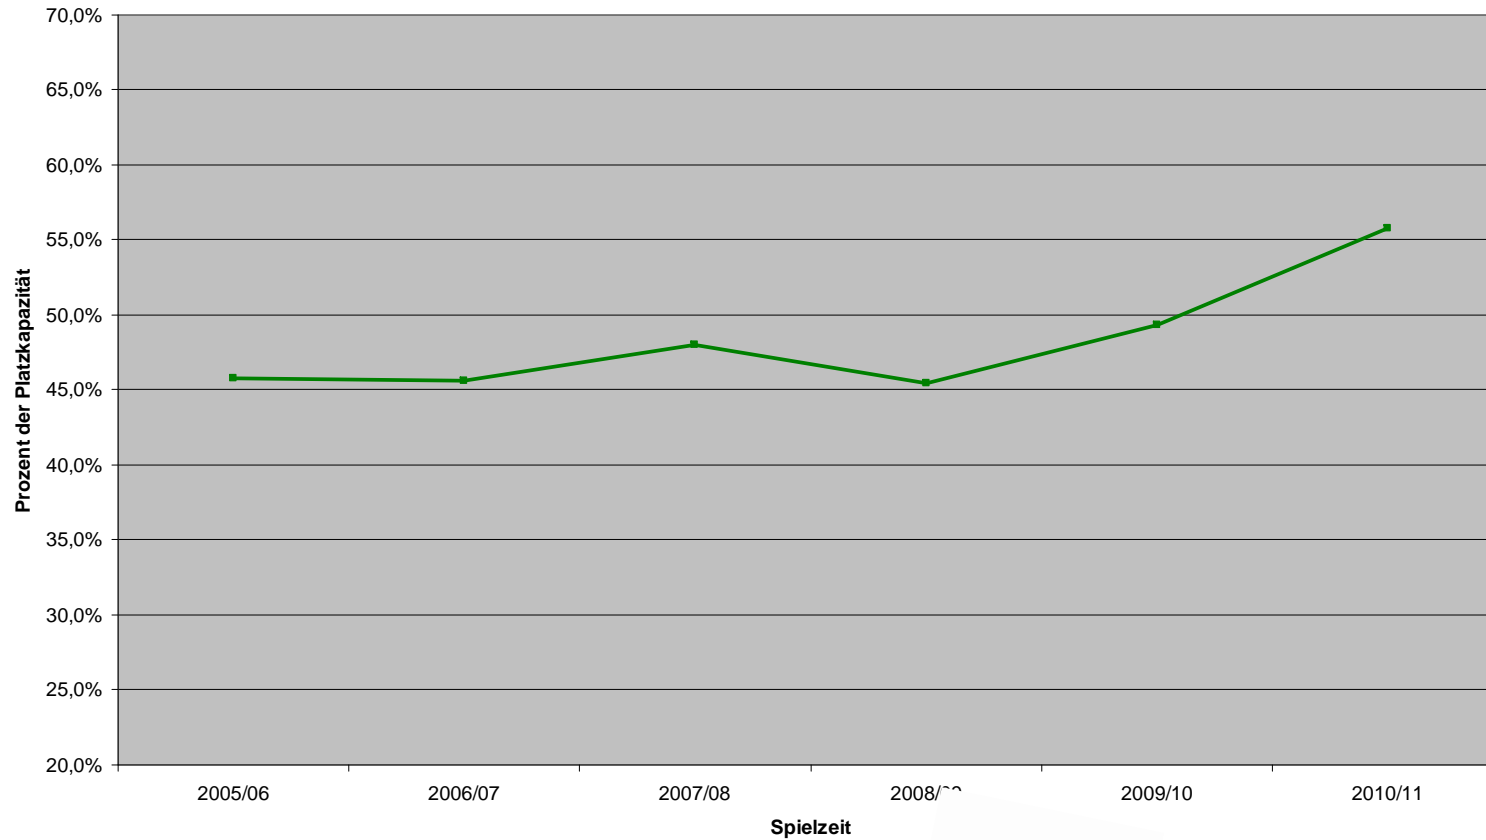

Musiktheater

Schauspiele

Konzerte

Weitere Veranstaltungen

Entwicklung der Besucherzahlen

Musiktheater

Schauspiele

Konzerte

Weitere Veranstaltungen

Durchschnittliche Auslastung aller Kulturbüro-Veranstaltungen im Neuen Theater Emden

+ 17,4 %

Auslastung der Landesbühne inkl. Jugendtheater im Neuen Theater Emden

+ 13,2 %

Durchschnittliche Auslastung der Konzerte im Neuen Theater Emden

+ 10,5 %

Durchschnittliche Auslastung der weiteren Veranstaltungen im Neuen Theater Emden

+ 16,2 %

Durchschnittliche Auslastung der Musiktheater-Veranstaltungen im Neuen Theater Emden

+ 29,1 %