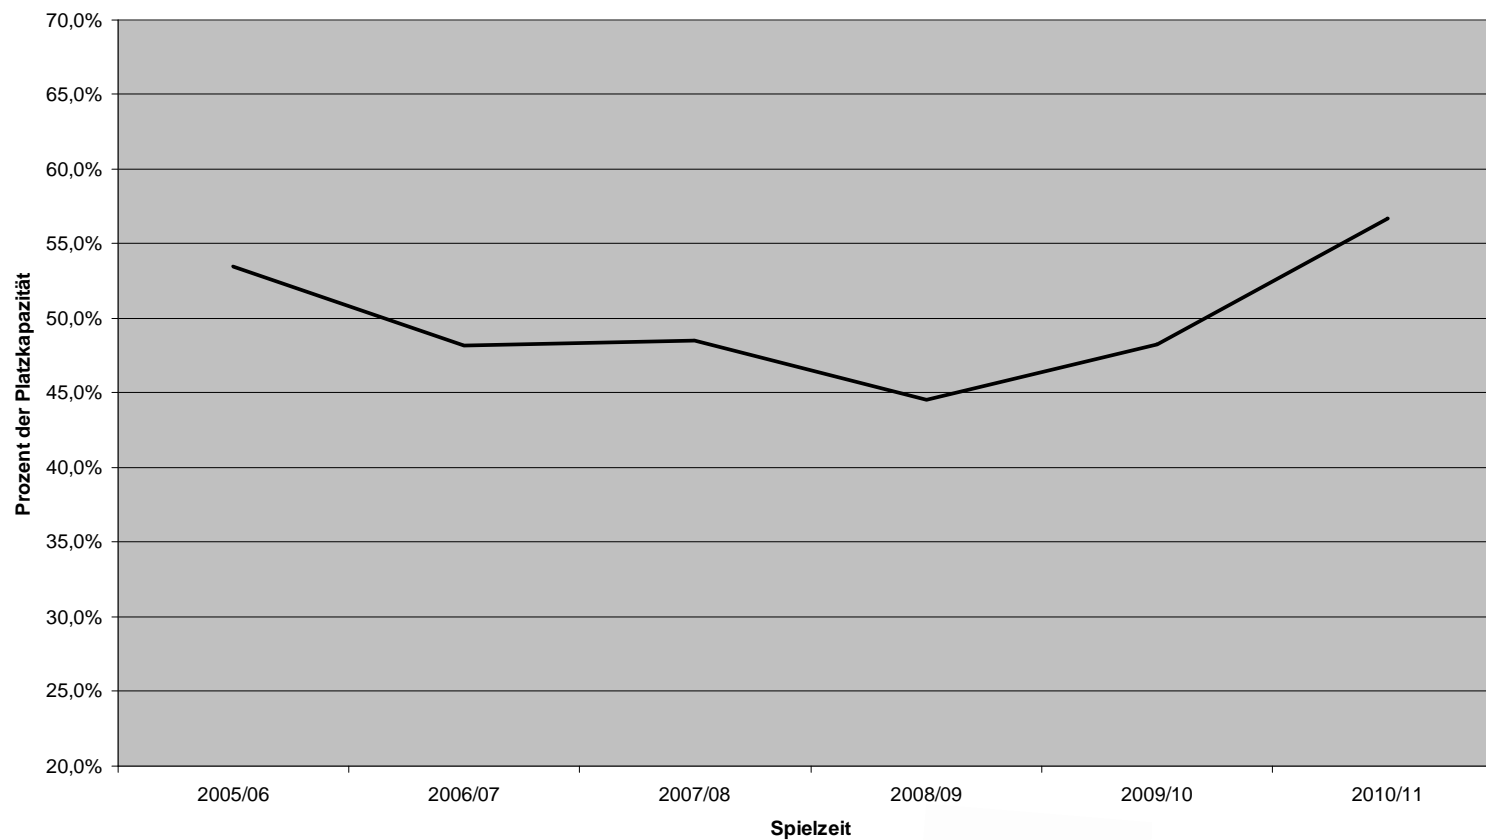

Musiktheater

Schauspiele

Konzerte

Weitere Veranstaltungen

Entwicklung der Besucherzahlen

Musiktheater

Schauspiele

Konzerte

Weitere Veranstaltungen

Durchschnittliche Auslastung aller Kulturbüro-Veranstaltungen im Neuen Theater Emden

+ 17,4 %

Auslastung der Landesbühne inkl. Jugendtheater im Neuen Theater Emden

+ 13,2 %

Durchschnittliche Auslastung der Konzerte im Neuen Theater Emden

+ 10,5 %

Durchschnittliche Auslastung der weiteren Veranstaltungen im Neuen Theater Emden

+ 16,2 %

Durchschnittliche Auslastung der Musiktheater-Veranstaltungen im Neuen Theater Emden

+ 29,1 %