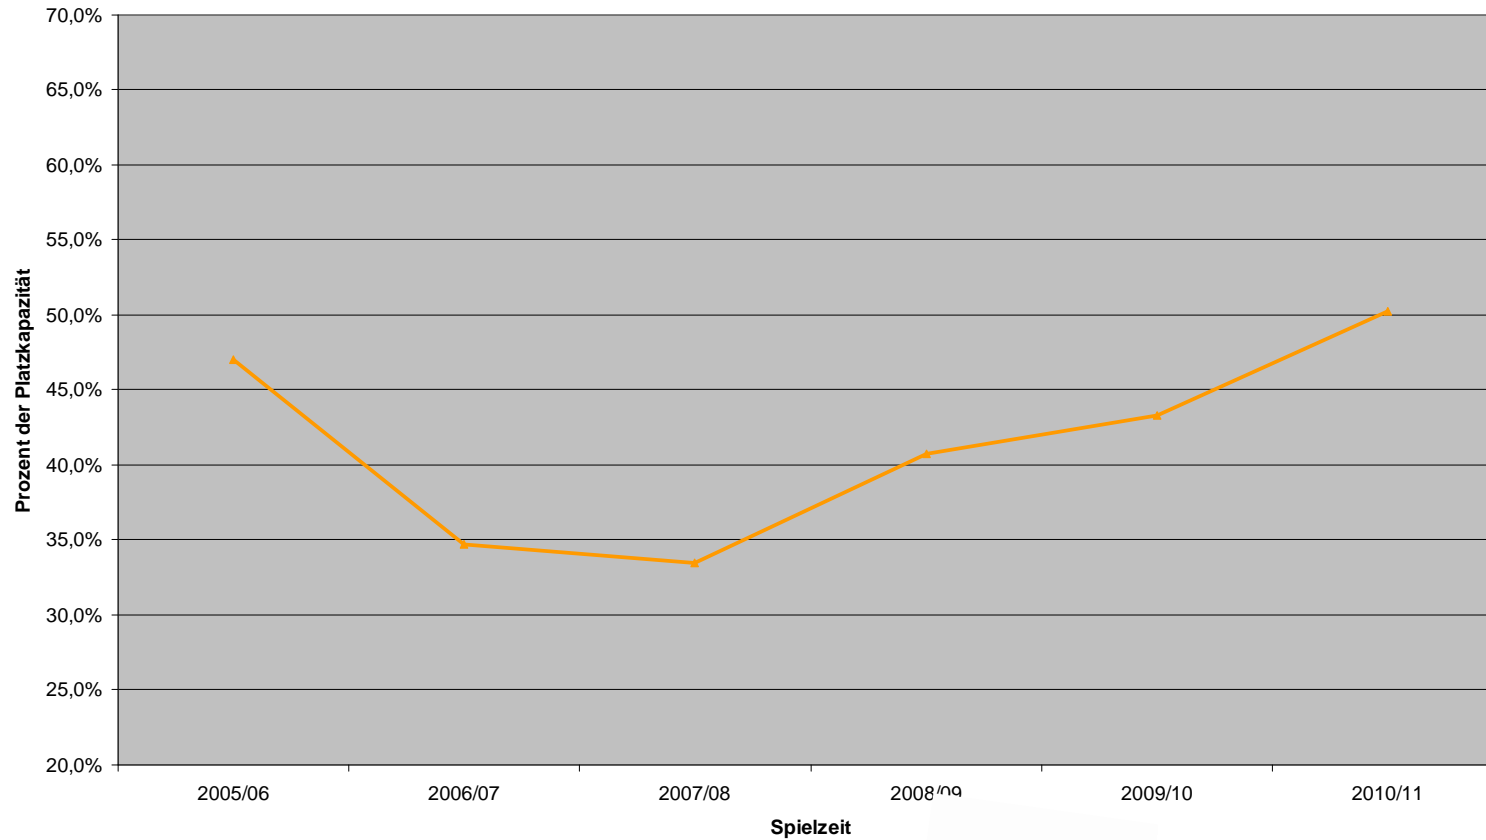

Musiktheater

Schauspiele

Konzerte

Weitere Veranstaltungen

Entwicklung der Besucherzahlen

Musiktheater

Schauspiele

Konzerte

Weitere Veranstaltungen

Durchschnittliche Auslastung aller Kulturbüro-Veranstaltungen im Neuen Theater Emden

+ 17,4 %

Auslastung der Landesbühne inkl. Jugendtheater im Neuen Theater Emden

+ 13,2 %

Durchschnittliche Auslastung der Konzerte im Neuen Theater Emden

+ 10,5 %

Durchschnittliche Auslastung der weiteren Veranstaltungen im Neuen Theater Emden

+ 16,2 %

Durchschnittliche Auslastung der Musiktheater-Veranstaltungen im Neuen Theater Emden

+ 29,1 %