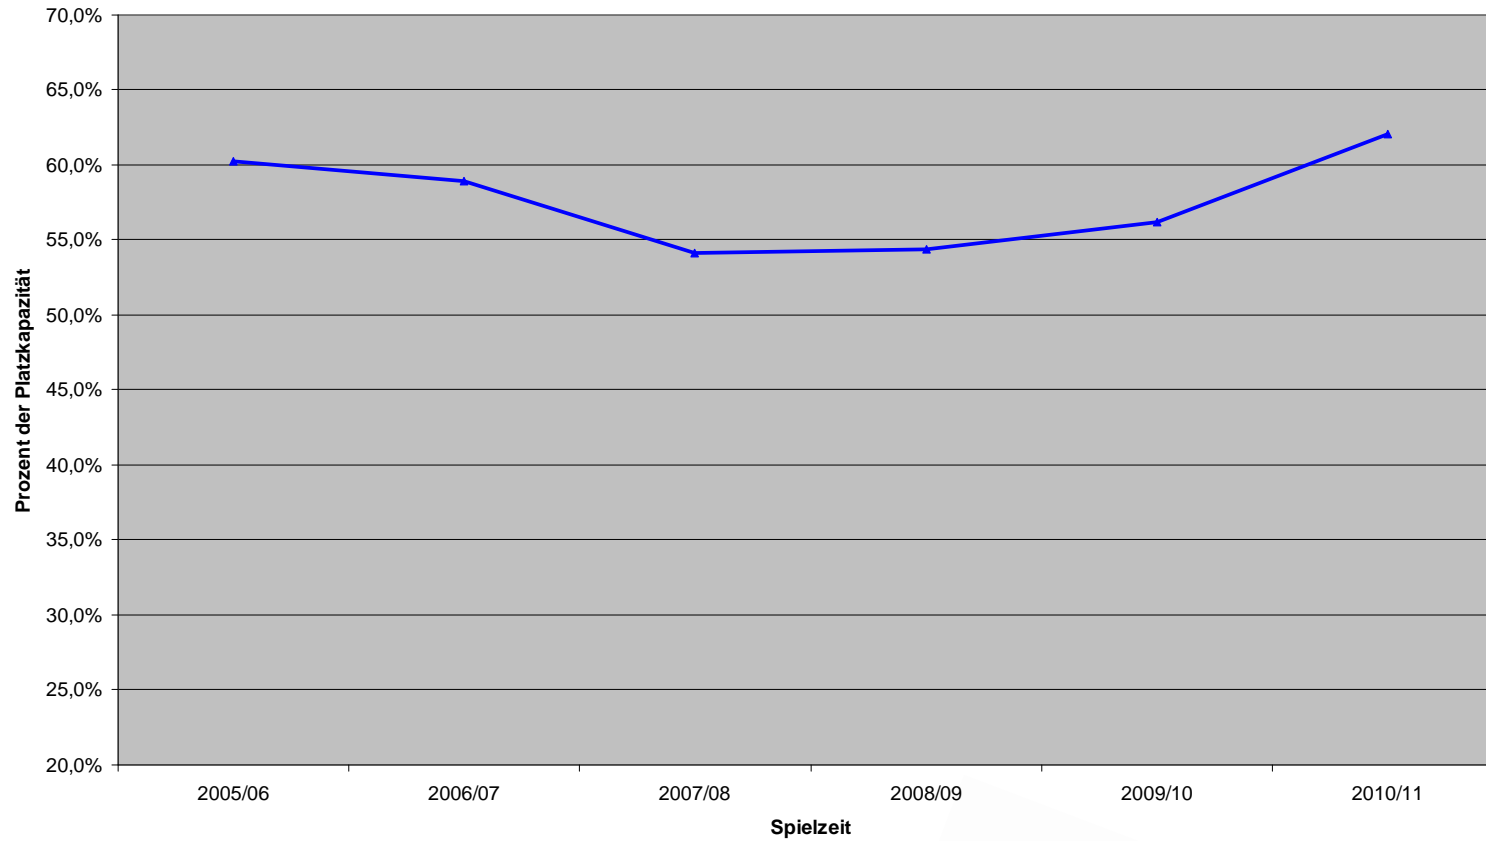

Musiktheater

Schauspiele

Konzerte

Weitere Veranstaltungen

Entwicklung der Besucherzahlen

Musiktheater

Schauspiele

Konzerte

Weitere Veranstaltungen

Durchschnittliche Auslastung aller Kulturbüro-Veranstaltungen im Neuen Theater Emden

+ 17,4 %

Auslastung der Landesbühne inkl. Jugendtheater im Neuen Theater Emden

+ 13,2 %

Durchschnittliche Auslastung der Konzerte im Neuen Theater Emden

+ 10,5 %

Durchschnittliche Auslastung der weiteren Veranstaltungen im Neuen Theater Emden

+ 16,2 %

Durchschnittliche Auslastung der Musiktheater-Veranstaltungen im Neuen Theater Emden

+ 29,1 %