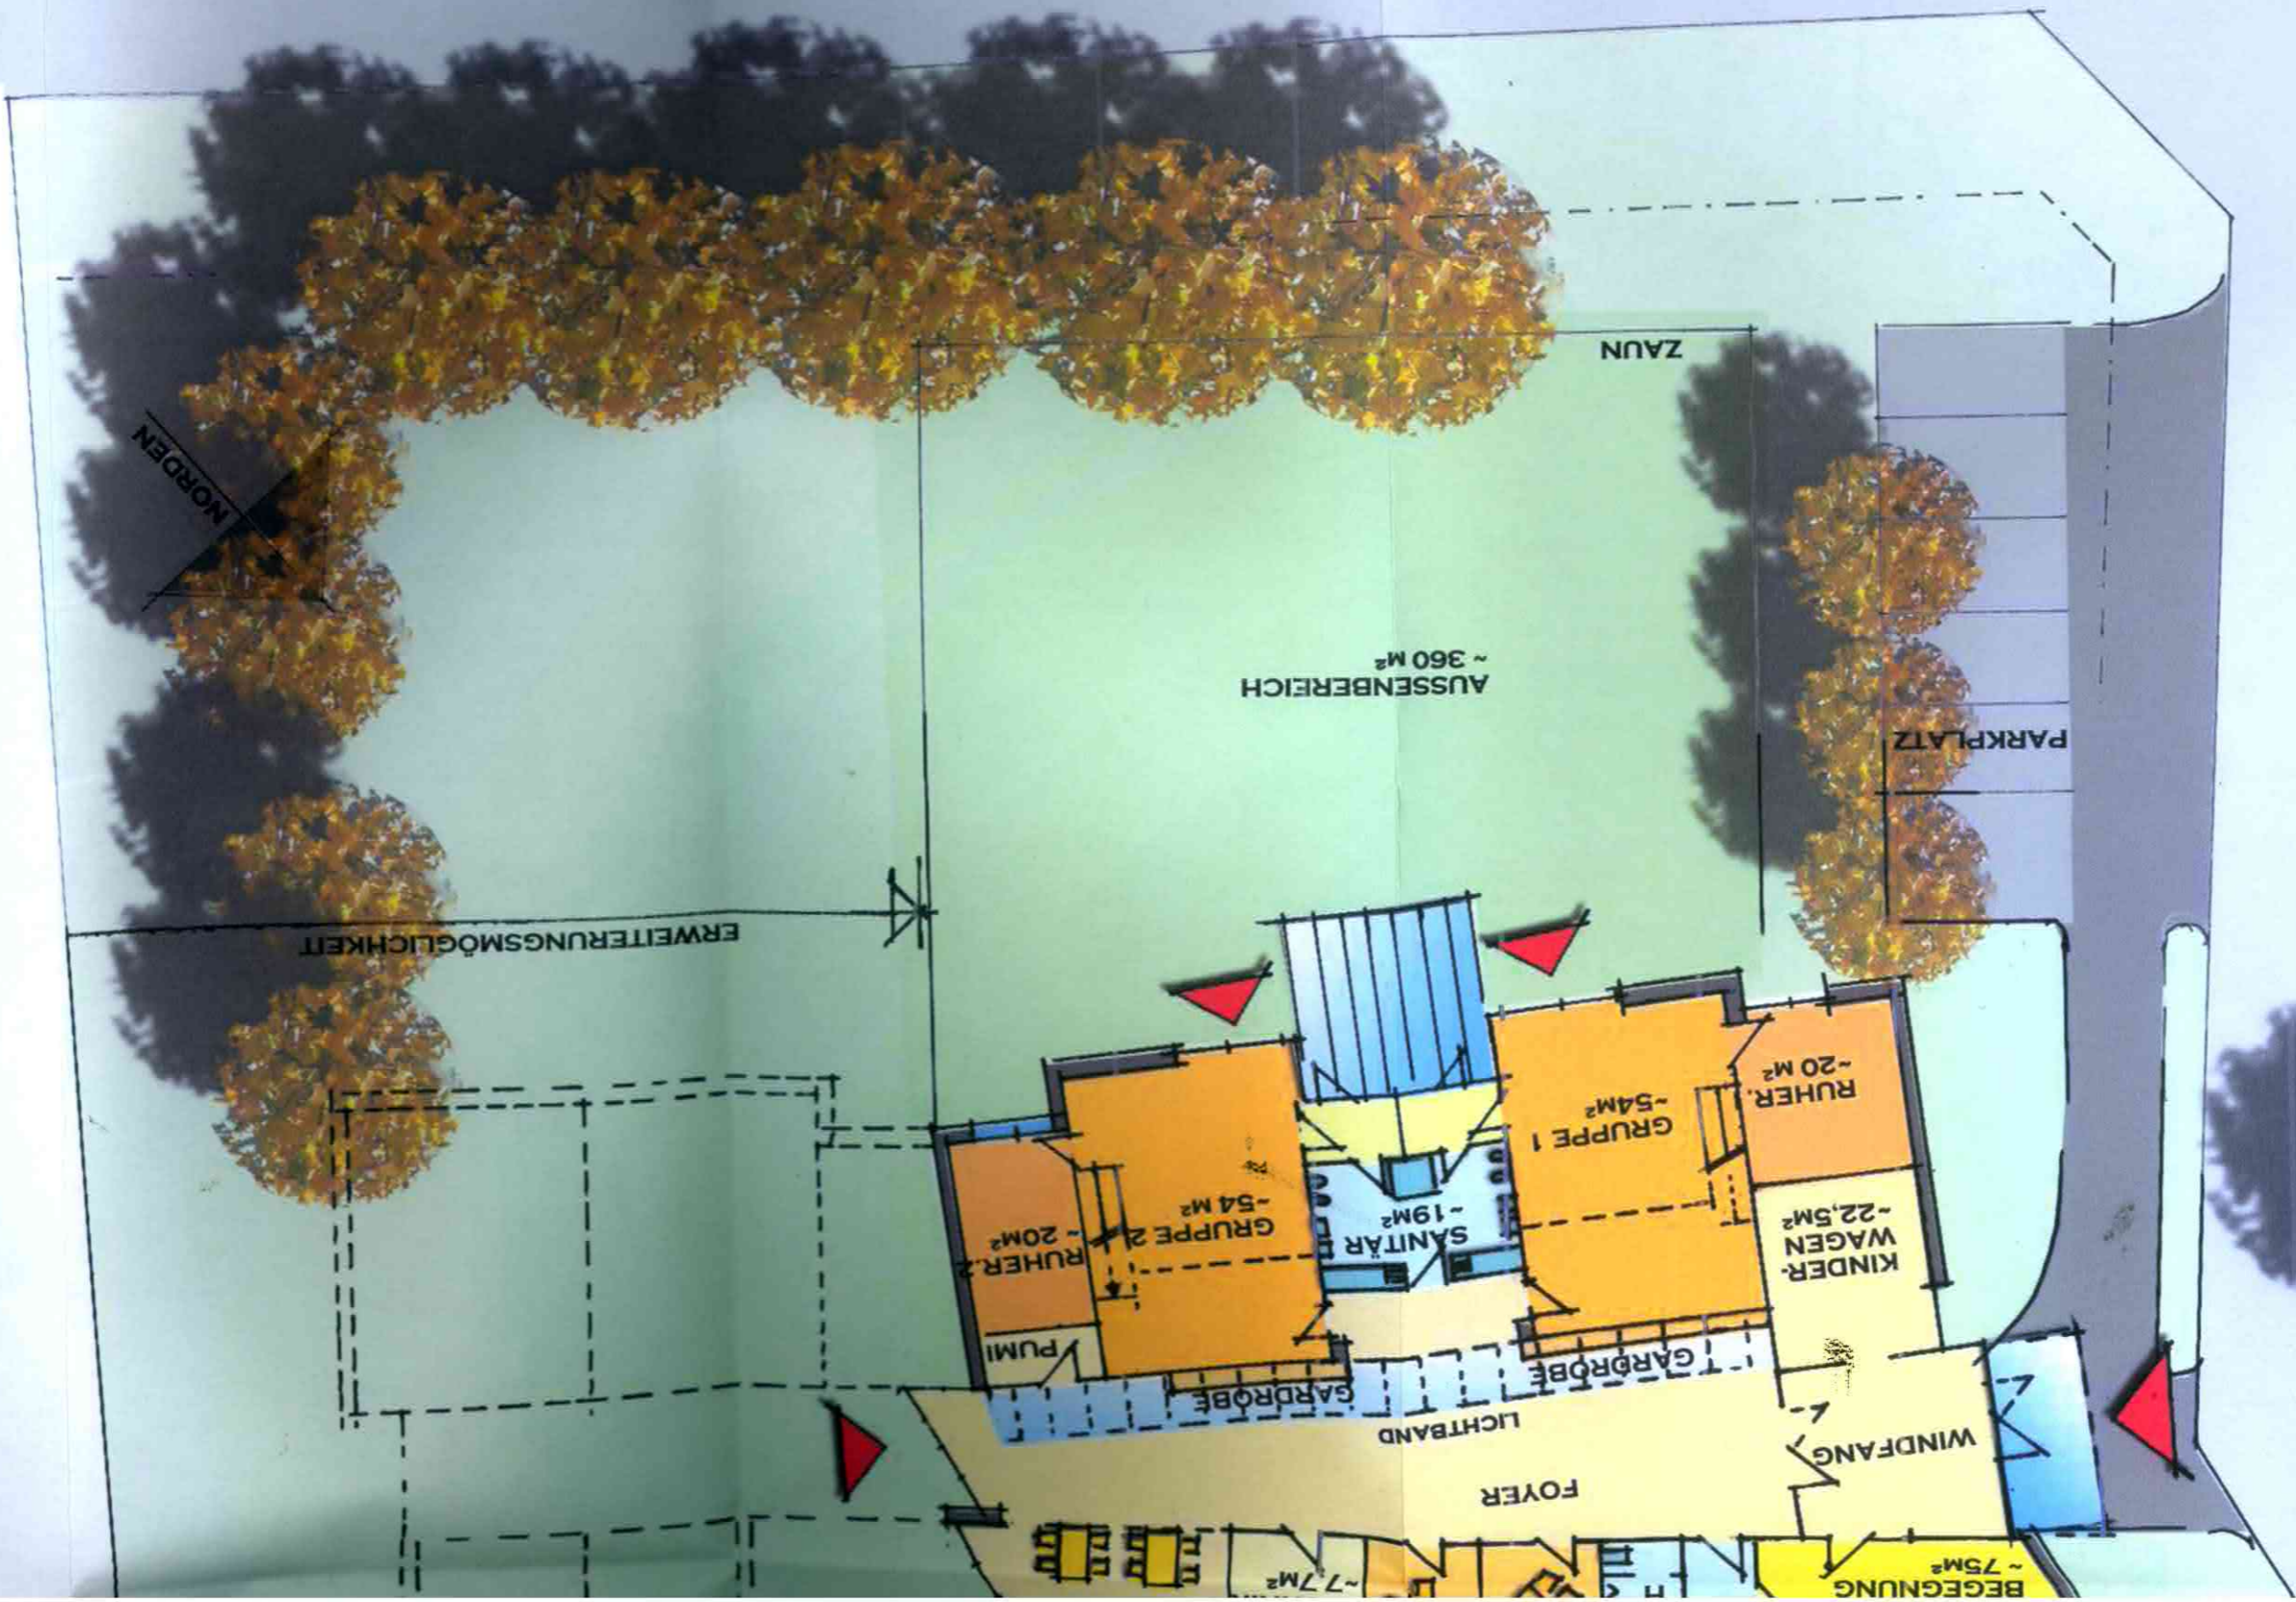

ULMENSTRASSE

LAG
plan
aurich
26721
Bau
Objekt
Proj
Gez
DIES
JEDE