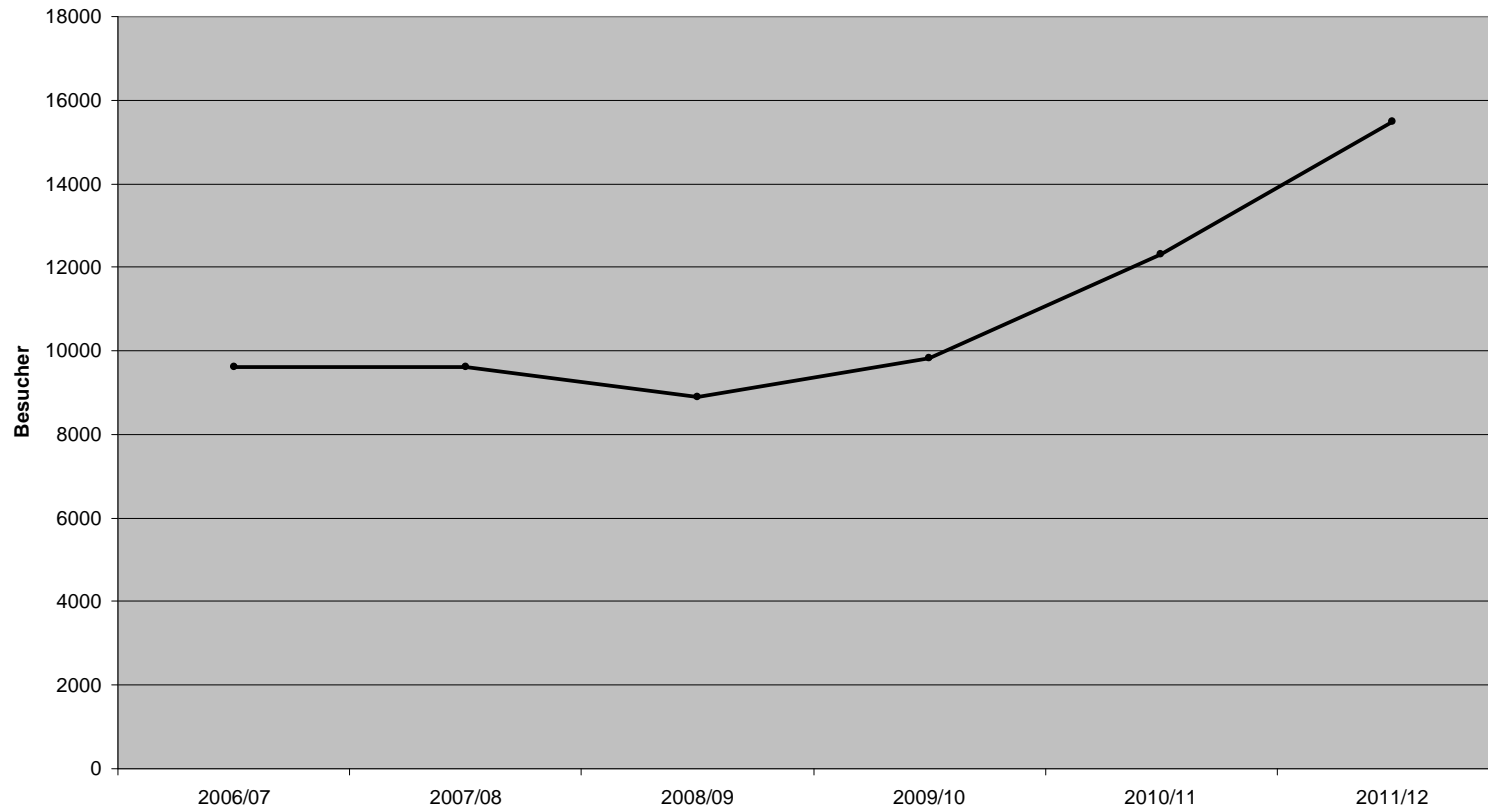

Musiktheater

Schauspiele

Konzerte

Weitere Veranstaltungen

Entwicklung der Besucherzahlen im Neuen Theater 2006-2012

Musiktheater

Schauspiele

Konzerte

Weitere Veranstaltungen

Besucherzahlen Theater						
inkl. Junges Theater	2006/07	2007/08	2008/09	2009/10	2010/11	2011/12
Landesbühne Abendspielplan	1451	1648	1444	1670	2654	1878
Landesbühne Jugendtheater	2310	2308	2306	2544	2779	3767
Landesbühne Gesamt	3761	3956	3750	4214	5433	5645
Mix (Tournée/Musical/Show)	1167	1103	1033	1317	1758	4331
Konzerte	2851	2619	2631	2605	3544	3769
Operette	942	1005	745	909		
Oper	904	934	746	766		
Musiktheater					1563	1754
Summe	9625	9617	8905	9811	12298	15499
Veränderung zum Vorjahr		-0,1%	-7,4%	10,2%	25,3%	26,0%

Musiktheater

Schauspiele

Konzerte

Weitere Veranstaltungen

Gesamtbesucherzahlen 2006-2012

+ 26,0 %

Besucherzahlen Landesbühne 2006-2012

+ 3,9 %

Besucherzahlen Konzerte

+ 6,4 %

Besucherzahlen Musiktheater

+ 12,2 % 

Besucherzahlen weitere Veranstaltungen

+ 146,4 % 

Alle zufrieden?

Besucherzufriedenheit	2011/12
Landesbühne Gesamt	92,22%
Musiktheater	93,50%
Mix (Tournée/Musical/Show)	93,57%
Konzerte	97,74%
Kleine Konzerte im Rummel	98,77%
Sonstiges (Kleinkunst)	100,00%