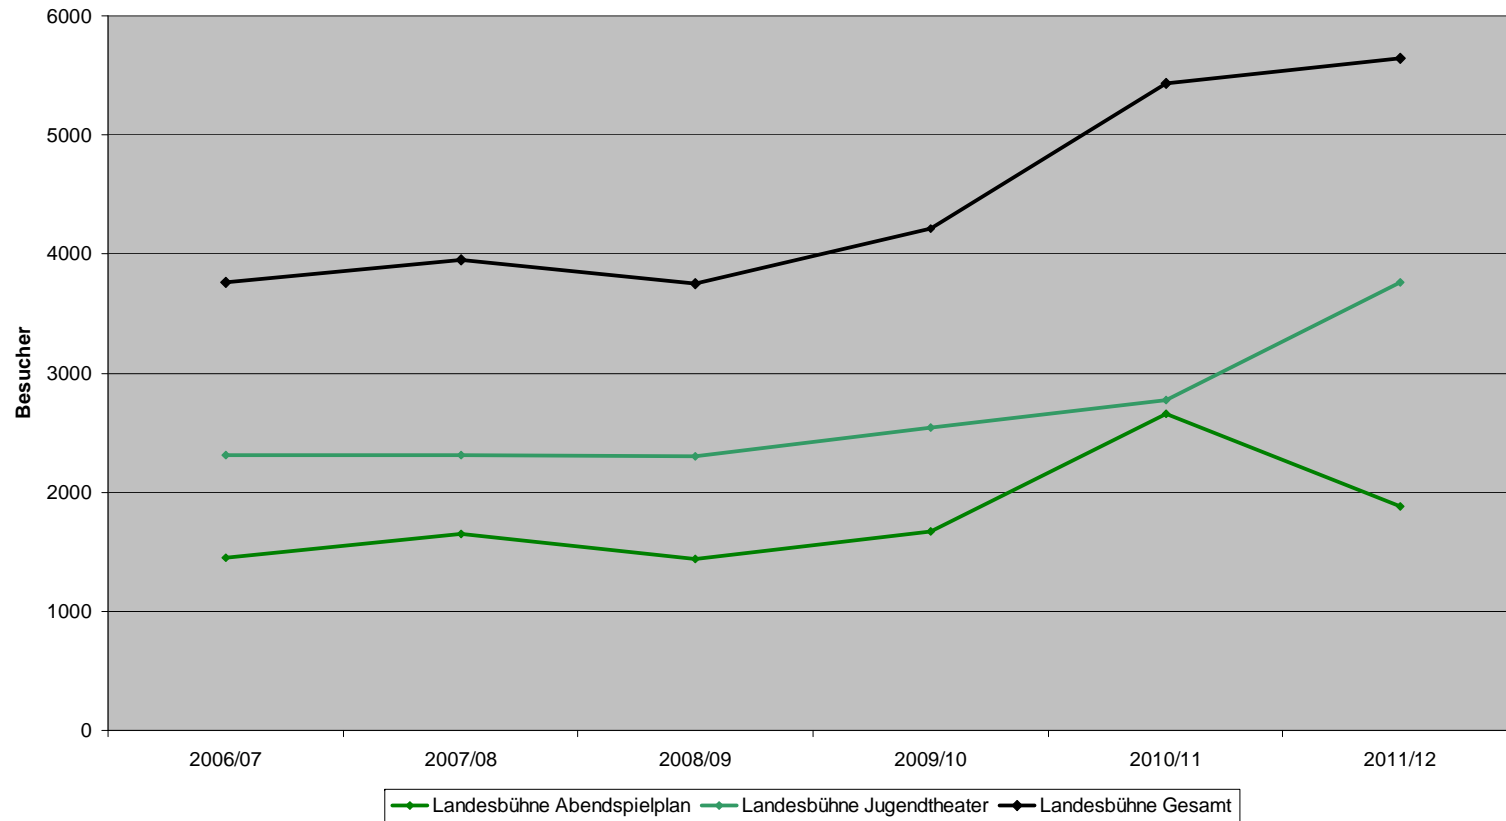

Musiktheater

Schauspiele

Konzerte

Weitere Veranstaltungen

Entwicklung der Besucherzahlen im Neuen Theater 2006-2012

Musiktheater

Schauspiele

Konzerte

Weitere Veranstaltungen

Besucherzahlen Theater						
inkl. Junges Theater	2006/07	2007/08	2008/09	2009/10	2010/11	2011/12
Landesbühne Abendspielplan	1451	1648	1444	1670	2654	1878
Landesbühne Jugendtheater	2310	2308	2306	2544	2779	3767
Landesbühne Gesamt	3761	3956	3750	4214	5433	5645
Mix (Tournée/Musical/Show)	1167	1103	1033	1317	1758	4331
Konzerte	2851	2619	2631	2605	3544	3769
Operette	942	1005	745	909		
Oper	904	934	746	766		
Musiktheater					1563	1754
Summe	9625	9617	8905	9811	12298	15499
Veränderung zum Vorjahr		-0,1%	-7,4%	10,2%	25,3%	26,0%

Musiktheater

Schauspiele

Konzerte

Weitere Veranstaltungen

Gesamtbesucherzahlen 2006-2012

+ 26,0 %

Besucherzahlen Landesbühne 2006-2012

+ 3,9 %

Besucherzahlen Konzerte

+ 6,4 %

Besucherzahlen Musiktheater

+ 12,2 % 

Besucherzahlen weitere Veranstaltungen

+ 146,4 % 

Alle zufrieden?

Besucherzufriedenheit	2011/12
Landesbühne Gesamt	92,22%
Musiktheater	93,50%
Mix (Tournée/Musical/Show)	93,57%
Konzerte	97,74%
Kleine Konzerte im Rummel	98,77%
Sonstiges (Kleinkunst)	100,00%