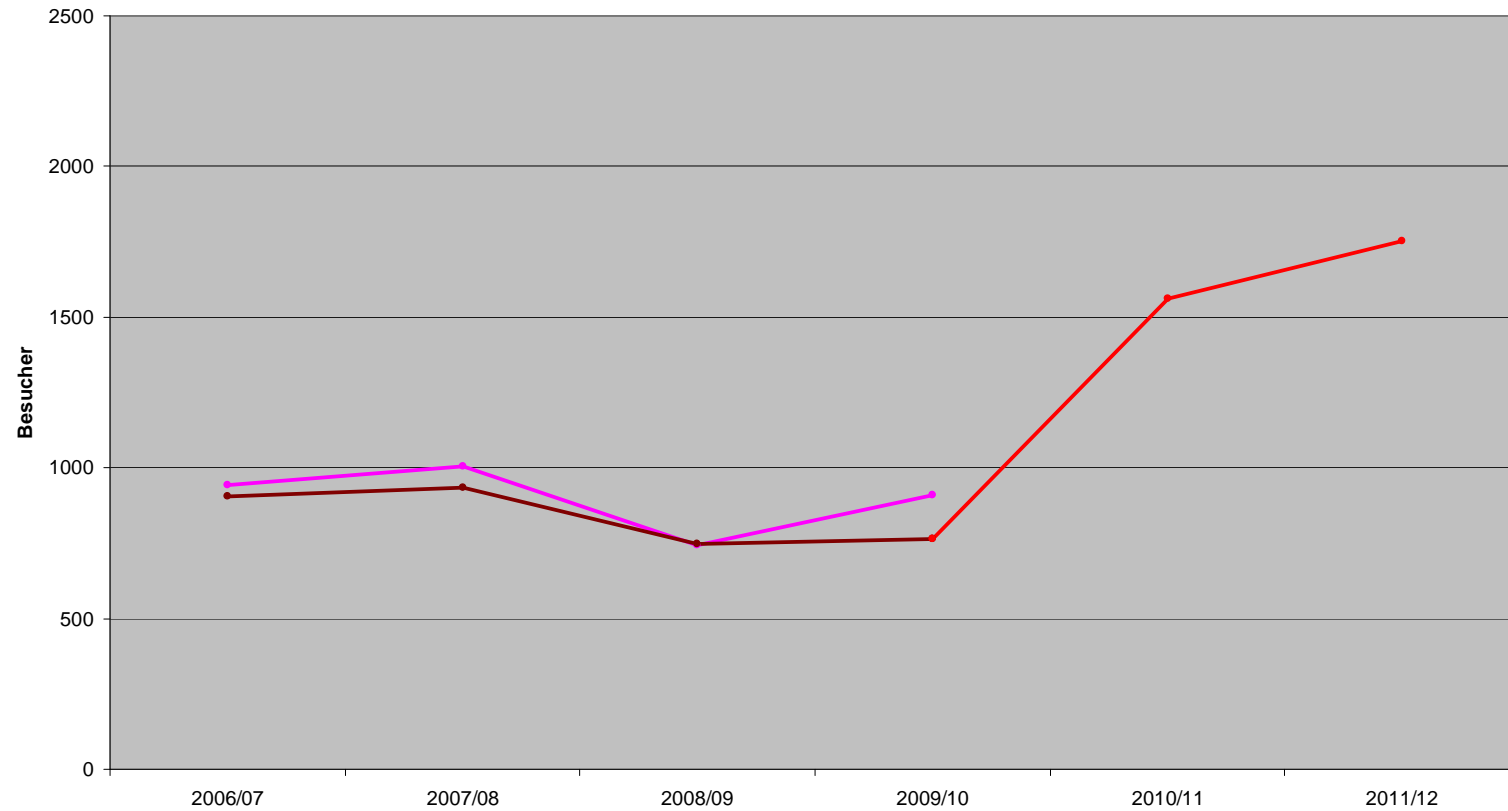

Musiktheater

Schauspiele

Konzerte

Weitere Veranstaltungen

Entwicklung der Besucherzahlen im Neuen Theater 2006-2012

Musiktheater

Schauspiele

Konzerte

Weitere Veranstaltungen

Besucherzahlen Theater						
inkl. Junges Theater	2006/07	2007/08	2008/09	2009/10	2010/11	2011/12
Landesbühne Abendspielplan	1451	1648	1444	1670	2654	1878
Landesbühne Jugendtheater	2310	2308	2306	2544	2779	3767
Landesbühne Gesamt	3761	3956	3750	4214	5433	5645
Mix (Tournée/Musical/Show)	1167	1103	1033	1317	1758	4331
Konzerte	2851	2619	2631	2605	3544	3769
Operette	942	1005	745	909		
Oper	904	934	746	766		
Musiktheater					1563	1754
Summe	9625	9617	8905	9811	12298	15499
Veränderung zum Vorjahr		-0,1%	-7,4%	10,2%	25,3%	26,0%

Musiktheater

Schauspiele

Konzerte

Weitere Veranstaltungen

Gesamtbesucherzahlen 2006-2012

+ 26,0 %

Besucherzahlen Landesbühne 2006-2012

+ 3,9 %

Besucherzahlen Konzerte

+ 6,4 %

Besucherzahlen Musiktheater

+ 12,2 % 

Besucherzahlen weitere Veranstaltungen

+ 146,4 % 

Alle zufrieden?

Besucherzufriedenheit	2011/12
Landesbühne Gesamt	92,22%
Musiktheater	93,50%
Mix (Tournée/Musical/Show)	93,57%
Konzerte	97,74%
Kleine Konzerte im Rummel	98,77%
Sonstiges (Kleinkunst)	100,00%