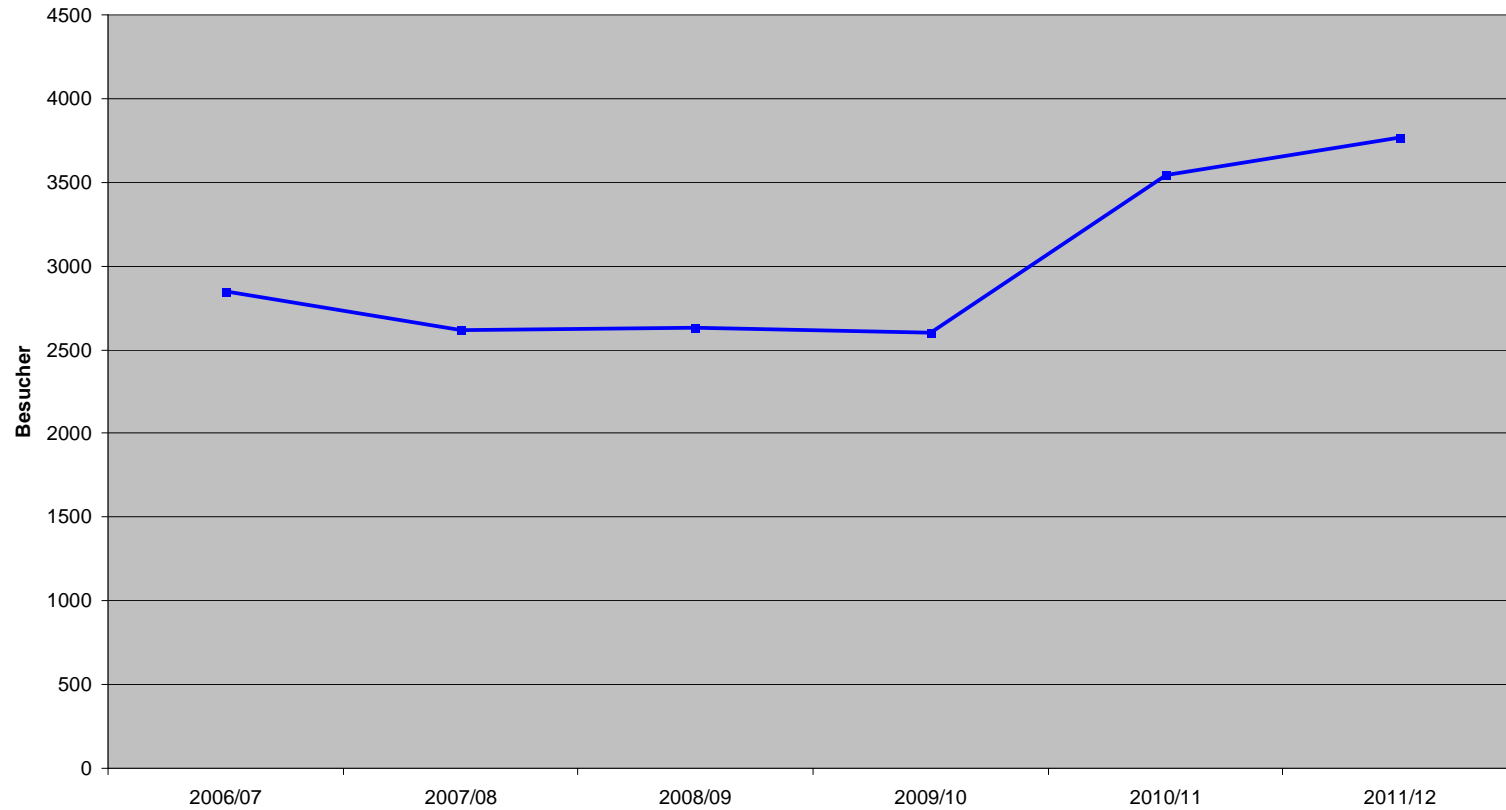

Musiktheater

Schauspiele

Konzerte

Weitere Veranstaltungen

Entwicklung der Besucherzahlen im Neuen Theater 2006-2012

Musiktheater

Schauspiele

Konzerte

Weitere Veranstaltungen

Besucherzahlen Theater						
inkl. Junges Theater	2006/07	2007/08	2008/09	2009/10	2010/11	2011/12
Landesbühne Abendspielplan	1451	1648	1444	1670	2654	1878
Landesbühne Jugendtheater	2310	2308	2306	2544	2779	3767
Landesbühne Gesamt	3761	3956	3750	4214	5433	5645
Mix (Tournée/Musical/Show)	1167	1103	1033	1317	1758	4331
Konzerte	2851	2619	2631	2605	3544	3769
Operette	942	1005	745	909		
Oper	904	934	746	766		
Musiktheater					1563	1754
Summe	9625	9617	8905	9811	12298	15499
Veränderung zum Vorjahr		-0,1%	-7,4%	10,2%	25,3%	26,0%

Musiktheater

Schauspiele

Konzerte

Weitere Veranstaltungen

Gesamtbesucherzahlen 2006-2012

+ 26,0 %

Besucherzahlen Landesbühne 2006-2012

+ 3,9 %

Besucherzahlen Konzerte

+ 6,4 %

Besucherzahlen Musiktheater

+ 12,2 % 

Besucherzahlen weitere Veranstaltungen

+ 146,4 % 

Alle zufrieden?

Besucherzufriedenheit	2011/12
Landesbühne Gesamt	92,22%
Musiktheater	93,50%
Mix (Tournée/Musical/Show)	93,57%
Konzerte	97,74%
Kleine Konzerte im Rummel	98,77%
Sonstiges (Kleinkunst)	100,00%