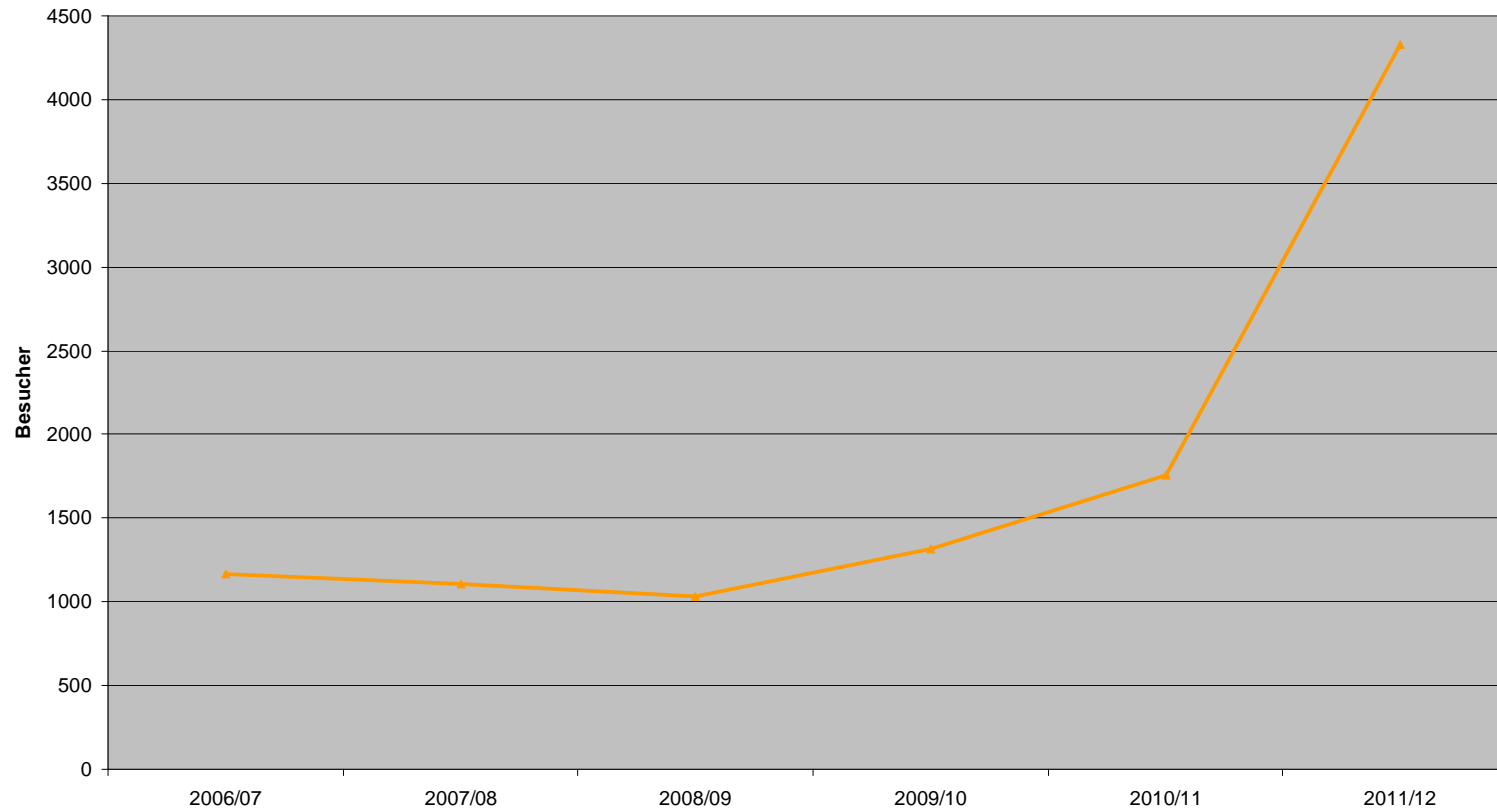

Musiktheater

Schauspiele

Konzerte

Weitere Veranstaltungen

Entwicklung der Besucherzahlen im Neuen Theater 2006-2012

Musiktheater

Schauspiele

Konzerte

Weitere Veranstaltungen

Besucherzahlen Theater						
inkl. Junges Theater	2006/07	2007/08	2008/09	2009/10	2010/11	2011/12
Landesbühne Abendspielplan	1451	1648	1444	1670	2654	1878
Landesbühne Jugendtheater	2310	2308	2306	2544	2779	3767
Landesbühne Gesamt	3761	3956	3750	4214	5433	5645
Mix (Tournée/Musical/Show)	1167	1103	1033	1317	1758	4331
Konzerte	2851	2619	2631	2605	3544	3769
Operette	942	1005	745	909		
Oper	904	934	746	766		
Musiktheater					1563	1754
Summe	9625	9617	8905	9811	12298	15499
Veränderung zum Vorjahr		-0,1%	-7,4%	10,2%	25,3%	26,0%

Musiktheater

Schauspiele

Konzerte

Weitere Veranstaltungen

Gesamtbesucherzahlen 2006-2012

+ 26,0 %

Besucherzahlen Landesbühne 2006-2012

+ 3,9 %

Besucherzahlen Konzerte

+ 6,4 %

Besucherzahlen Musiktheater

+ 12,2 % 

Besucherzahlen weitere Veranstaltungen

+ 146,4 % 

Alle zufrieden?

Besucherzufriedenheit	2011/12
Landesbühne Gesamt	92,22%
Musiktheater	93,50%
Mix (Tournée/Musical/Show)	93,57%
Konzerte	97,74%
Kleine Konzerte im Rummel	98,77%
Sonstiges (Kleinkunst)	100,00%