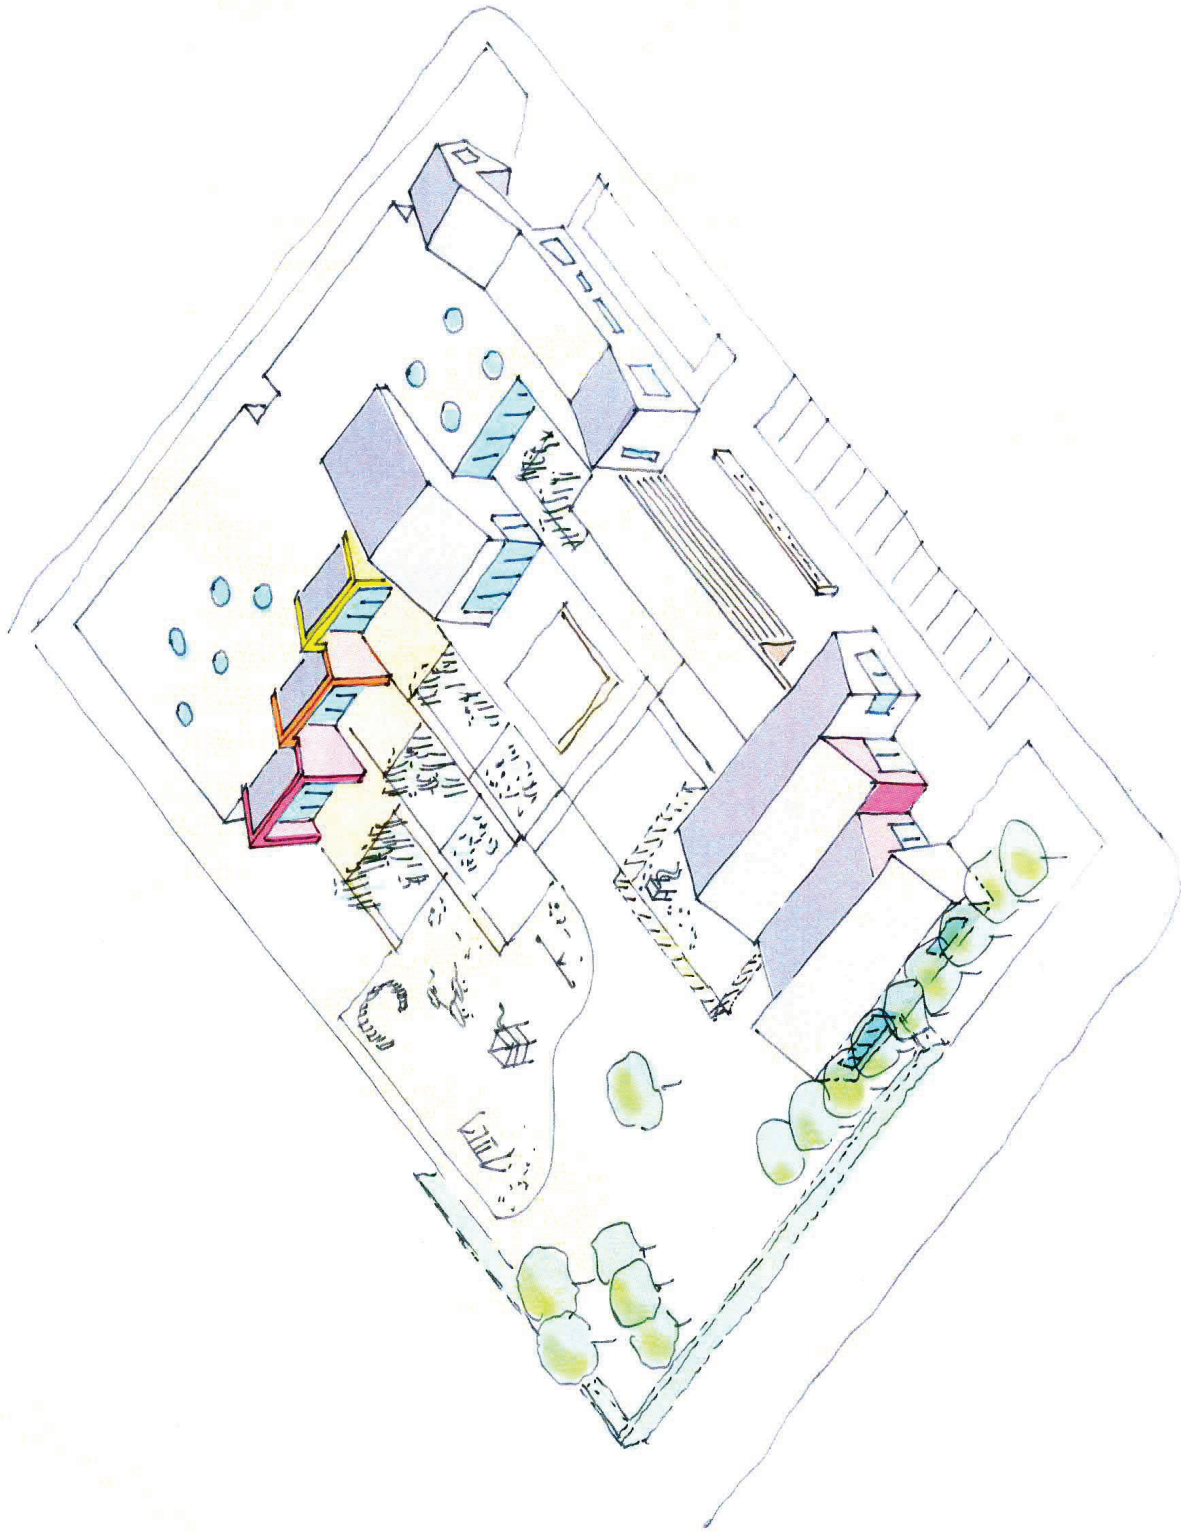

Thalen
Consult

EV.-LUTH. KINDERTAGESSTÄTTENVERBAND EMDEN - LEER KITA EMDEN - WOLTHUSEN

Grundstück
Fläche: ca. 850 m²

Außenbereich Hort
Fläche: ca. 700 m²

Außenbereich Kita
Fläche: ca. 1600 m²

Außenbereich Krippe
Fläche: ca. 300 m²

Legende:

Eingangsbereich

Kinderkrippe

Verwaltung / Leitung

Außenbereich

Kita

Technik

Hort

Legende:

	Eingangsbereich
	Kinderkrippe
	Verwaltung / Leitung
	Außenbereich
	Kita
	Technik
	Hort

**Thalen
Consult**

**EV.-LUTH. KINDERTAGESSTÄTTENVERBAND EMDEN - LEER
KITA EMDEN - WOLTHUSEN**

Projekt-Nr.: 09732
13.12.2013 / Bearbeitet: J. Schulz