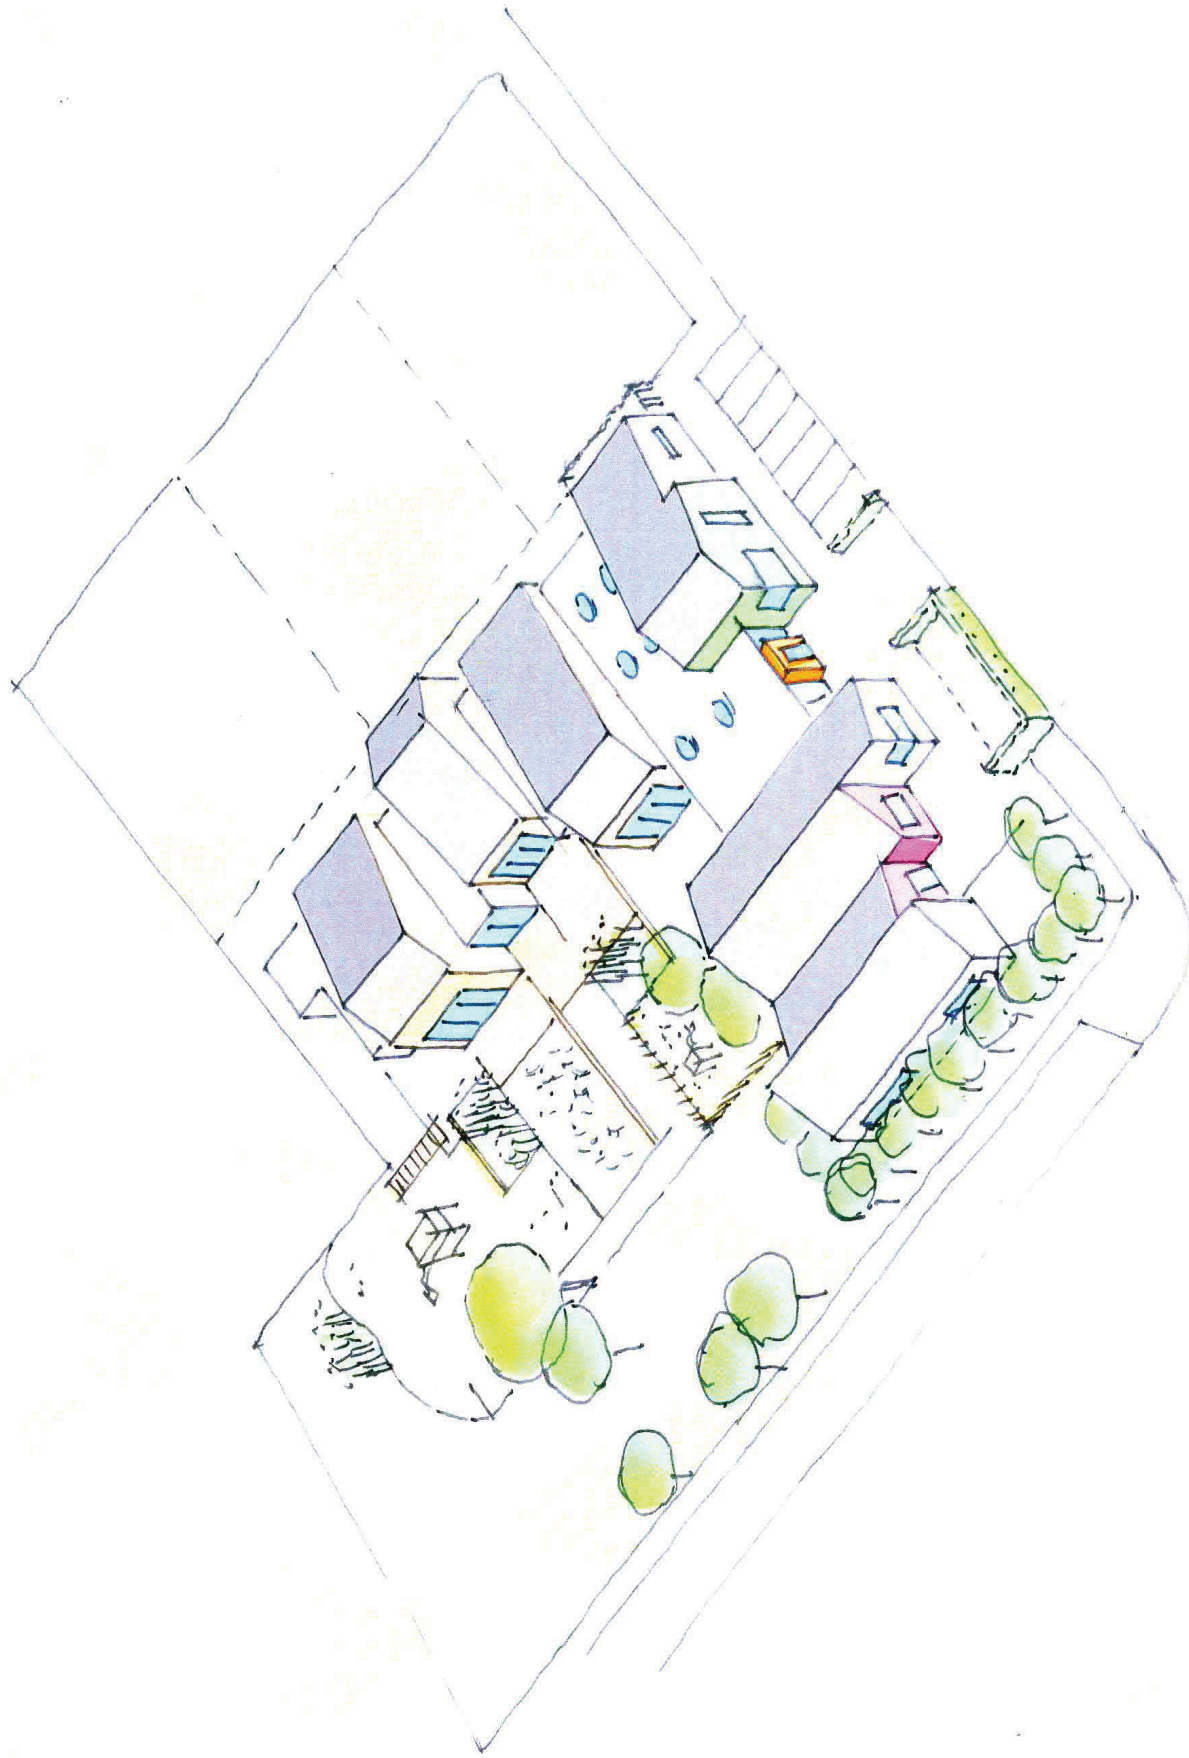

Thalen
Consult

EV.-LUTH. KINDERTAGESSTÄTTENVERBAND EMDEN - LEER KITA EMDEN - WOLTHUSEN

Grundstück
Fläche: ca. 850 m²

Außenbereich Hort
Fläche: ca. 700 m²

Außenbereich Kita
Fläche: ca. 1600 m²

Außenbereich Krippe
Fläche: ca. 300 m²

Legende:

Eingangsbereich

Kinderkrippe

Verwaltung / Leitung

Außenbereich

Kita

Technik

Hort

Legende:

	Eingangsbereich
	Kinderkrippe
	Verwaltung / Leitung
	Außenbereich
	Kita
	Technik
	Hort

**Thalen
Consult**

**EV.-LUTH. KINDERTAGESSTÄTTENVERBAND EMDEN - LEER
KITA EMDEN - WOLTHUSEN**

Projekt-Nr.: 09732
13.12.2013 / Bearbeitet: J. Schulz