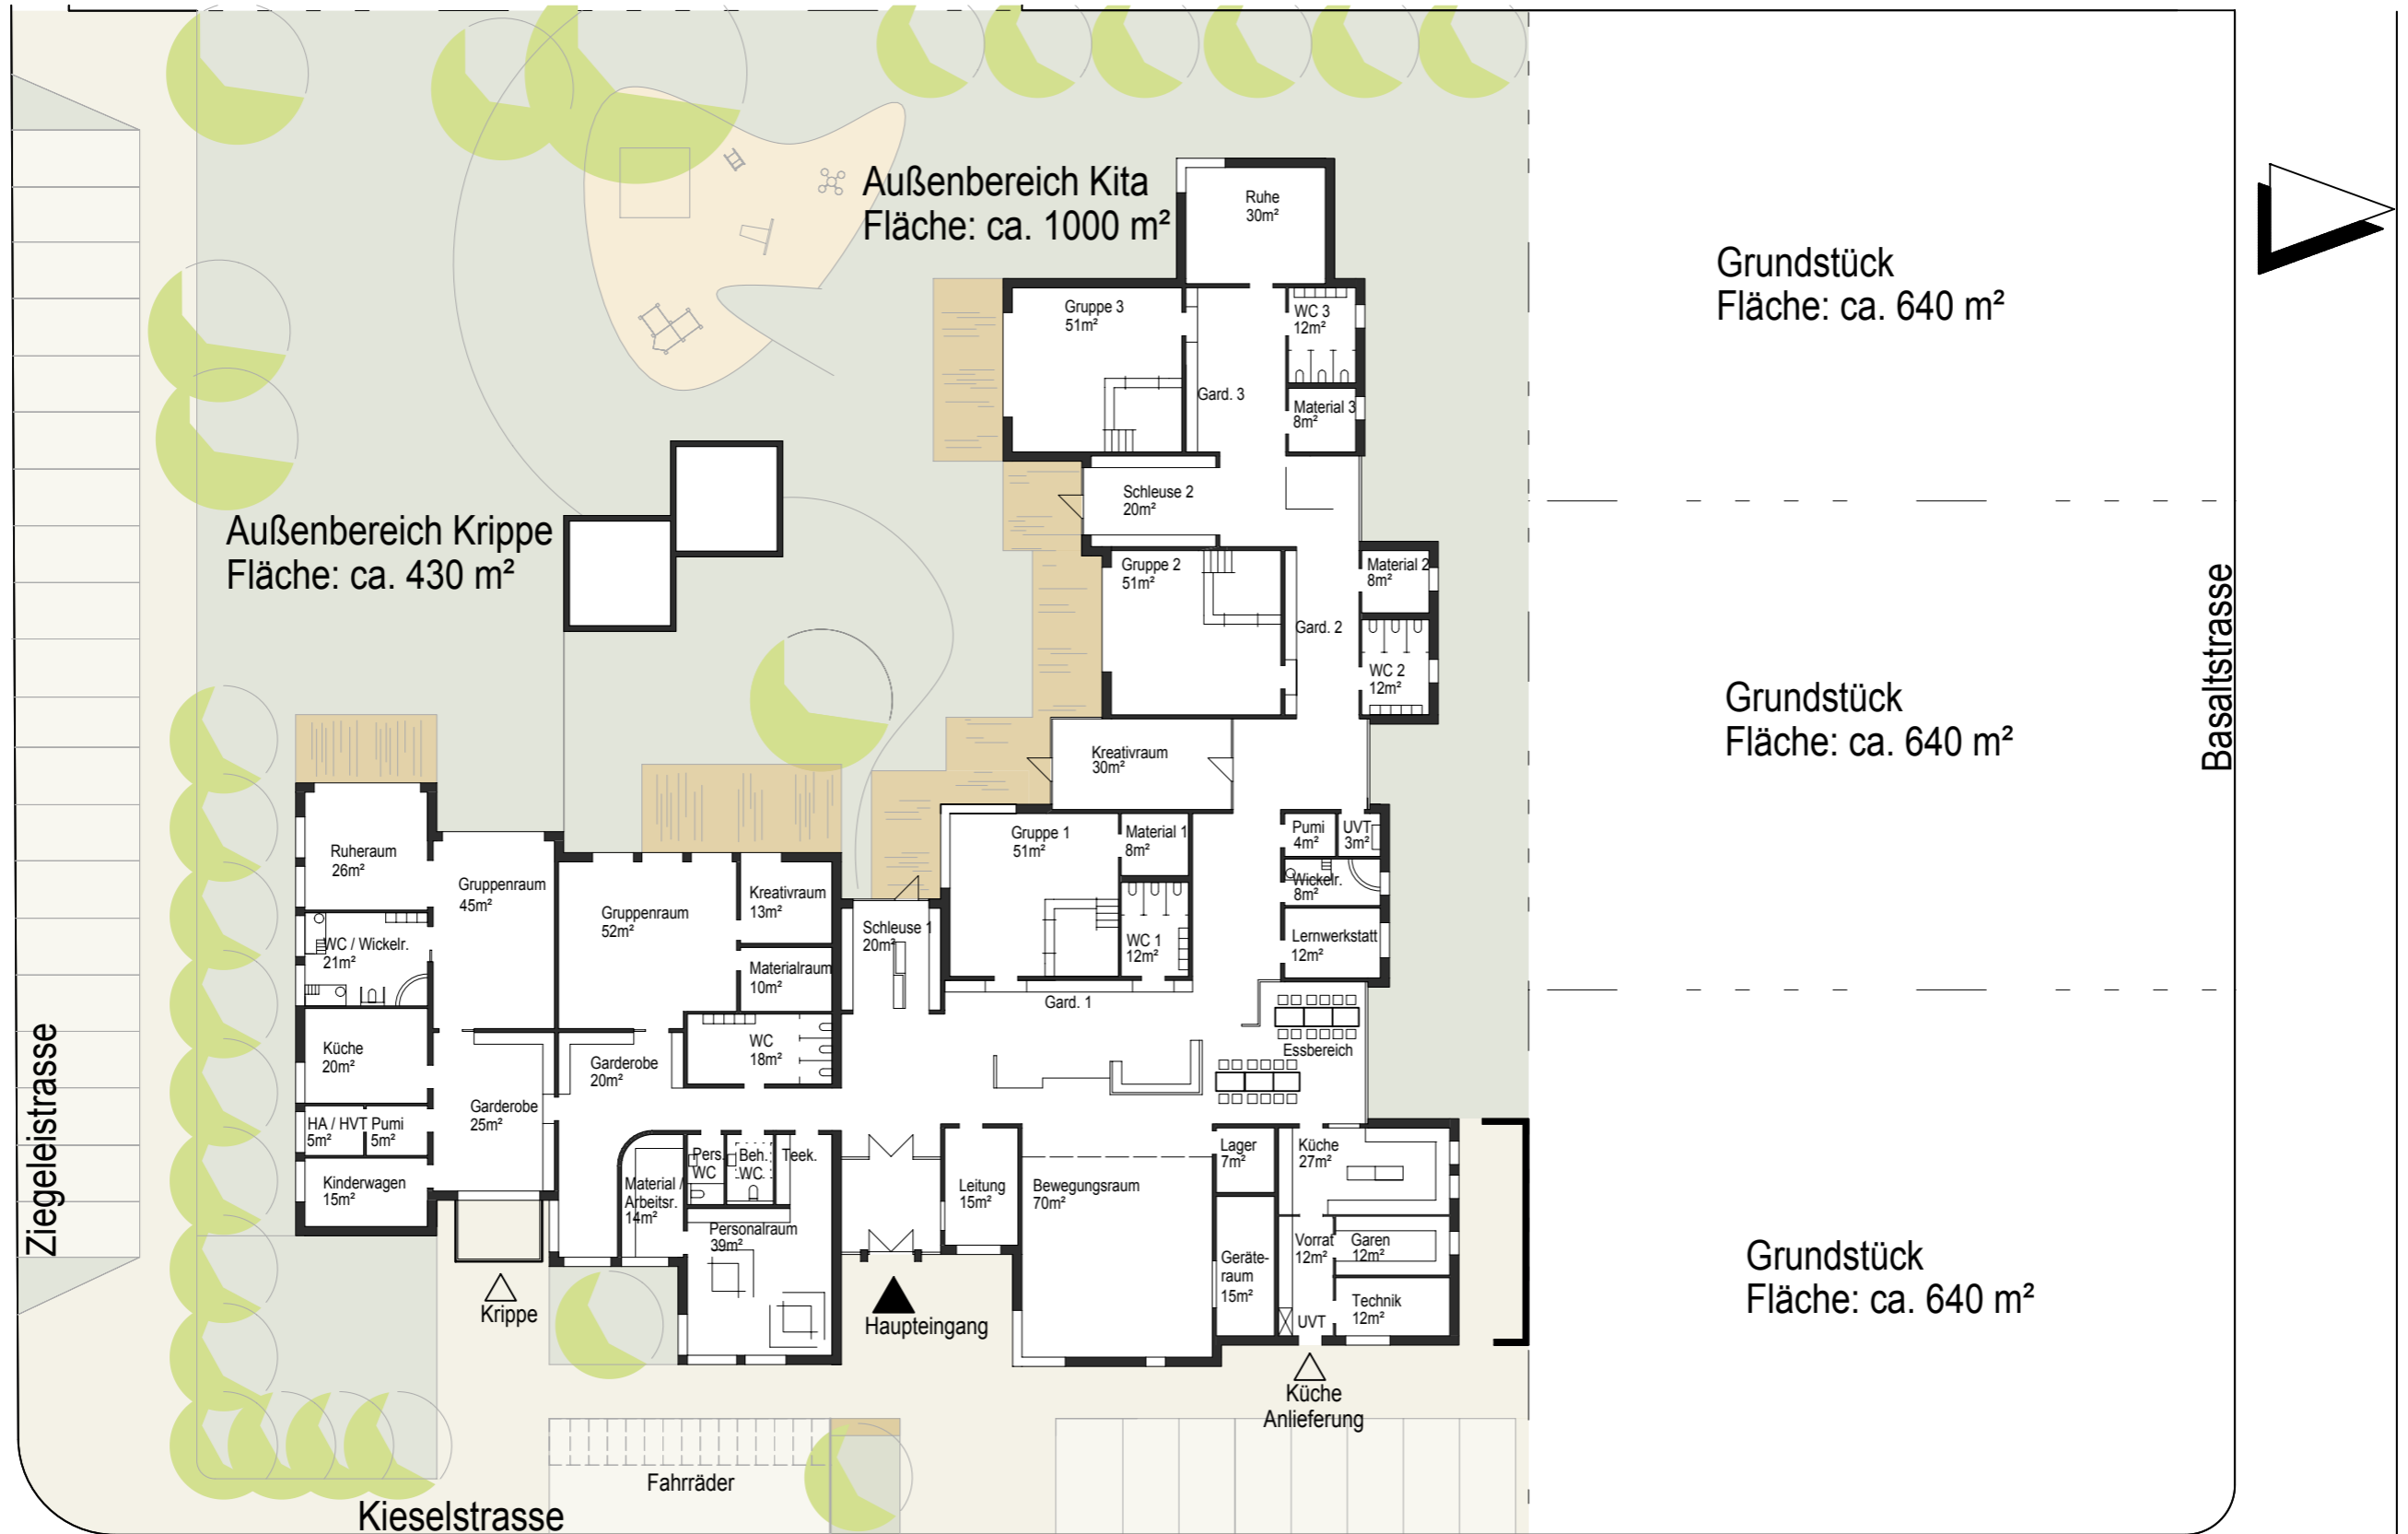

Projekt-Nr.: 09732
18.11.2014 / Bearbeitet: J. Schulz

Dachaufsicht - Variante 4 11_2014 M 1:500

Legende:

- Eingangsbereich
- Kinderkrippe
- Verwaltung / Leitung
- Außenbereich
- Kita
- Technik
- Hort

Projekt-Nr.: 09732 13.12.2013 / Bearbeitet: J. Schulz

Grundriss mit Funktionen - 1. Phase Krippe_Kita 11_2014 M 1:500

Projekt-Nr.: 09732 18.11.2014 / Bearbeitet: J. Schulz

Grundriss / Lageplan - 1. Phase Krippe_Kita 11_2014 M 1:300

Legende:

- Eingangsbereich
- Kinderkrippe
- Verwaltung / Leitung
- Außenbereich
- Kita
- Technik
- Hort