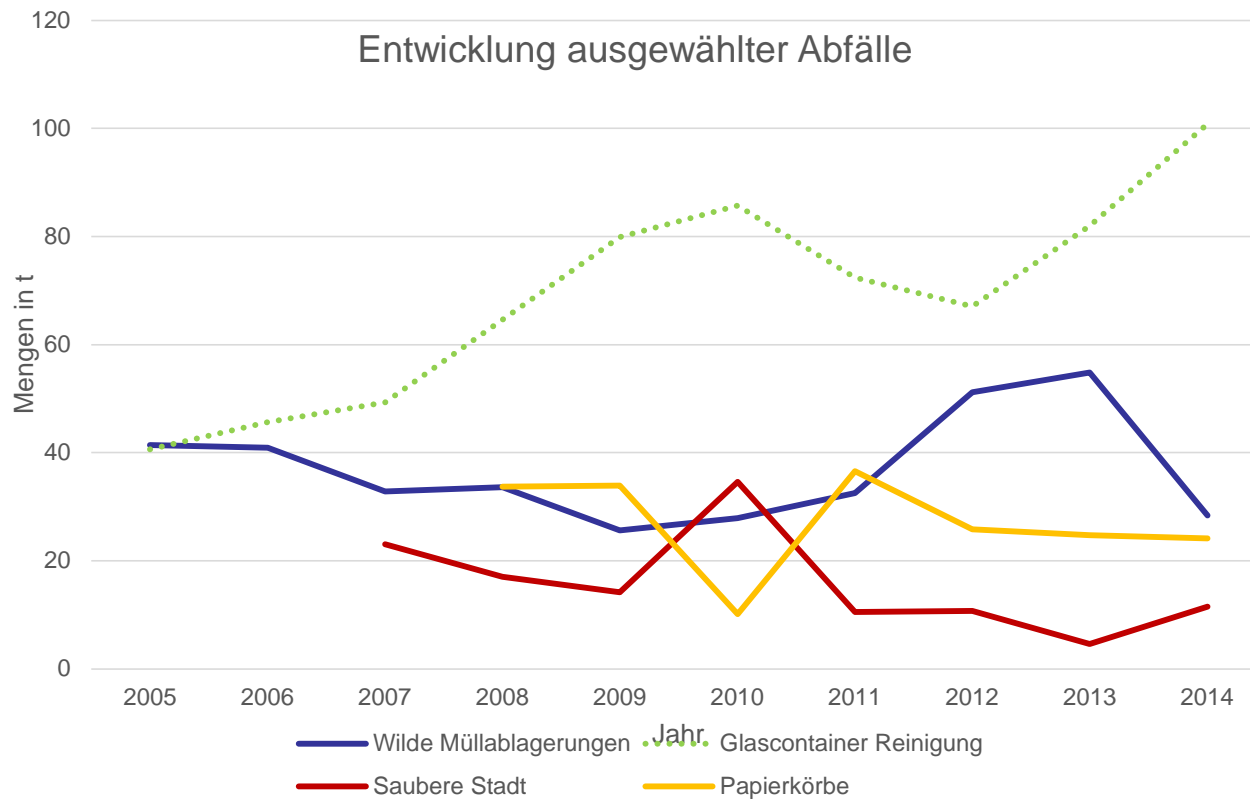

Verfahrenskosten: ca. 25.000 €
Verbrennungskosten: ca. 13.000 €

OWiG-Verfahren

	OwiG-Verfahren	Bußgelder €
2013	13	625
2014	12	525
2015 (bis 21.6.)	5	70