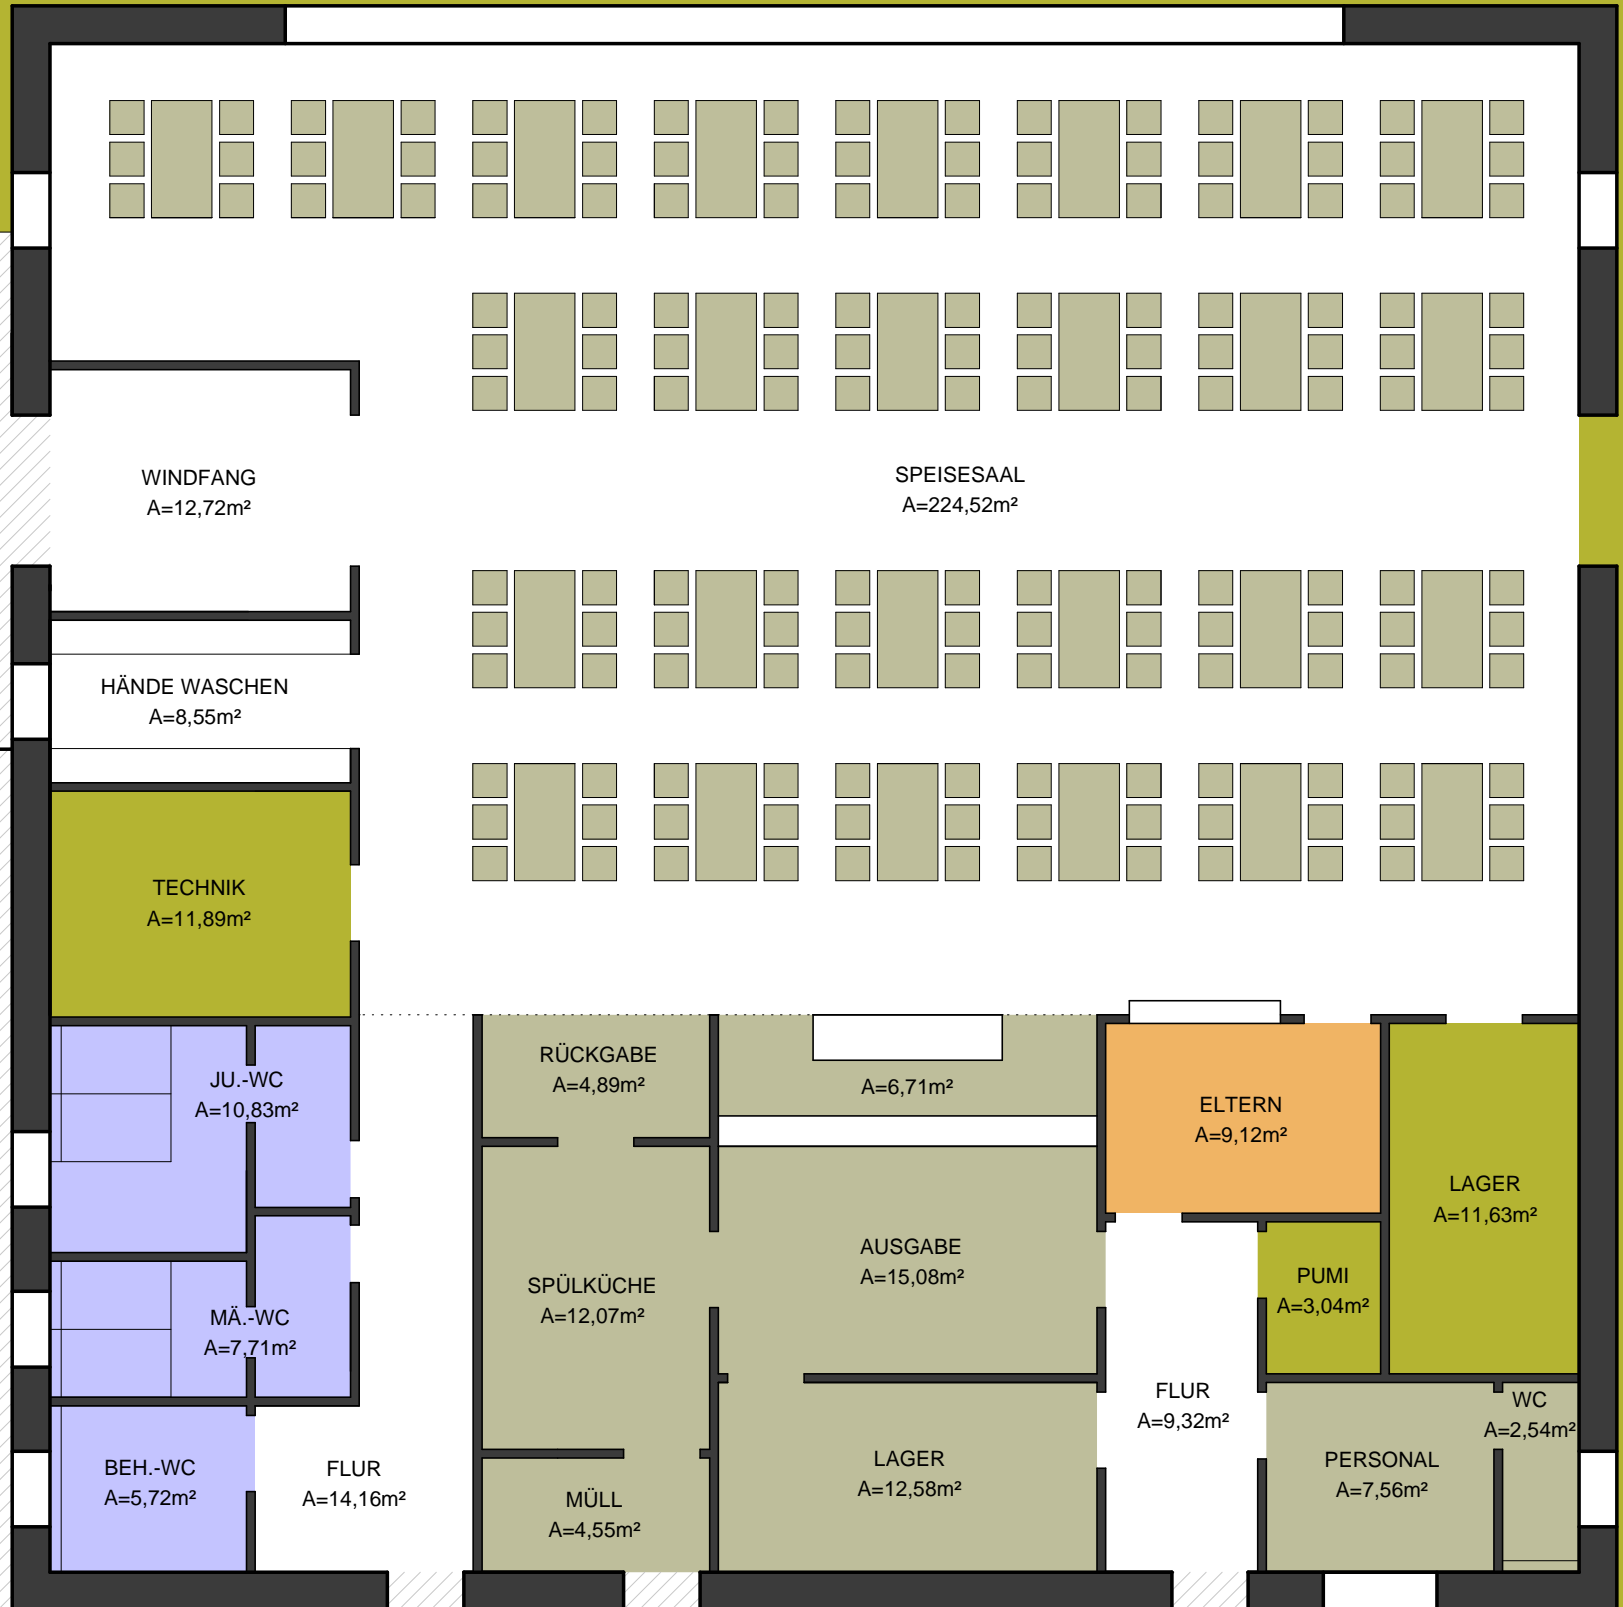

5.00

21.22⁵

21.22⁵

GS Grüner Weg
Neubau einer Mensa
Planungsstand 02.12.2015
Gebäudemanagement Emden