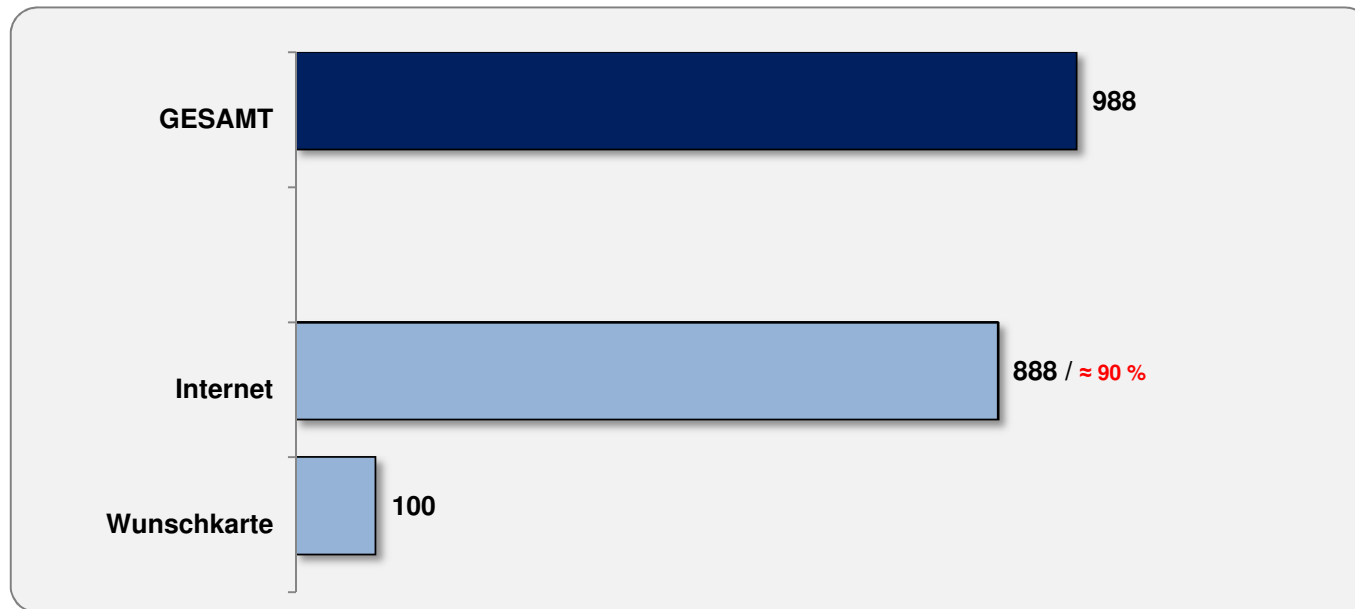

ANMELDUNG AUCH ONLINE

Ferienpass
Emden - Hinte - Krummhörn
www.ferienpass-emen.de
2016

Ferienpass - Verkauf

→ 371 Ferienpässe (≈19%) wurden ermäßigt verkauft

Anzahl der Veranstaltungen

- Zusätzlich findet 4 x wöchentlich auf unterschiedlichen Sportplätzen der sogenannte **Sportabzeichen-Treff** für Training und Abnahme statt (anmeldefrei).
- 106 Vereine, Einrichtungen und Firmen aus Emden, Hinte, der Krummhörn sowie aus der Umgebung haben sich am diesjährigen Ferienpass beteiligt.
(Veranstaltungen, Gutscheine & Berechtigungskarten sowie sonstige Unterstützer).

Anzahl anmeldepflichtiger Plätze und Buchungsauslastung

Teilnehmer/innen- Registrierungen

1. Anmelderrunde (Losverfahren)

Registrierte Teilnehmer/innen (zum Ferienende)

Registrierte Teilnehmer/innen nach Bezirken / Stadtteilen