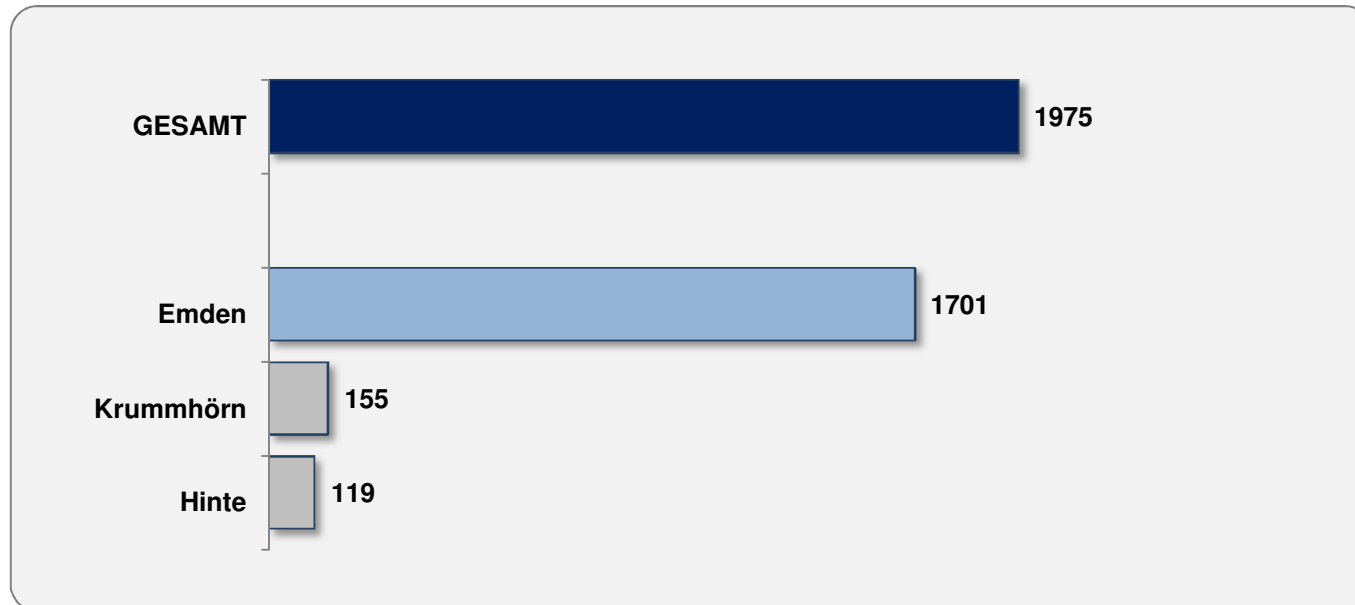

ANMELDUNG AUCH ONLINE

Ferienpass
Emden - Hinte - Krummhörn
www.ferienpass-emen.de
2016

Ferienpass - Verkauf

→ 371 Ferienpässe (≈19%) wurden ermäßigt verkauft

Anzahl der Veranstaltungen

- Zusätzlich findet 4 x wöchentlich auf unterschiedlichen Sportplätzen der sogenannte **Sportabzeichen-Treff** für Training und Abnahme statt (anmeldefrei).
- 106 Vereine, Einrichtungen und Firmen aus Emden, Hinte, der Krummhörn sowie aus der Umgebung haben sich am diesjährigen Ferienpass beteiligt.
(Veranstaltungen, Gutscheine & Berechtigungskarten sowie sonstige Unterstützer).

Anzahl anmeldepflichtiger Plätze und Buchungsauslastung

Teilnehmer/innen- Registrierungen

1. Anmelderrunde (Losverfahren)

Registrierte Teilnehmer/innen (zum Ferienende)

Registrierte Teilnehmer/innen nach Bezirken / Stadtteilen