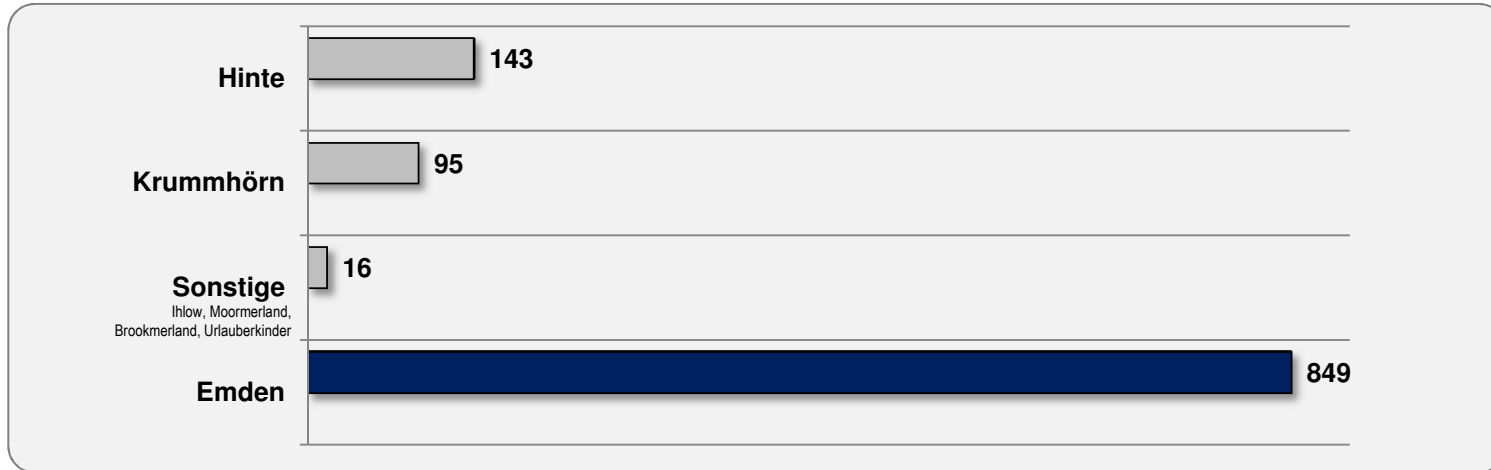

Anzahl anmeldepflichtiger Plätze und Buchungsauslastung

Teilnehmer/innen- Registrierungen

1. Anmelderrunde (Losverfahren)

Registrierte Teilnehmer/innen (zum Ferienende)

Registrierte Teilnehmer/innen nach Bezirken / Stadtteilen

Ferienpass 2017

- Aussichten -

- Kurzfreizeit auf dem **Reiterhof für Mädchen** (21.06. – 23.06.2017)
- **Star-Wars – LEGO® Bautage** (26.06. – 30.06.2017)
- **Fußball – Freizeit** auf Borkum (26.06. – 01.07.2017)
- **Schwimmkurse** im van Ameren-Bad
- **Familien – KINO – Abend** im Mehrgenerationenhaus/Kulturbunker