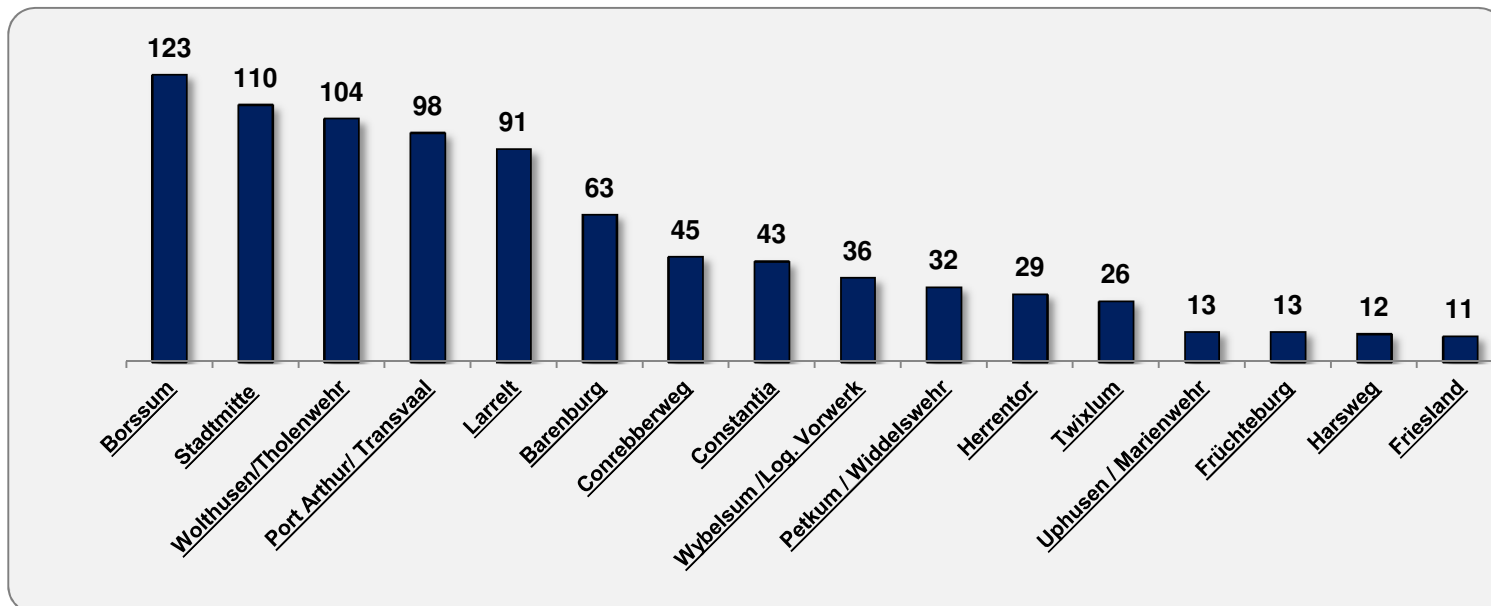

ANMELDUNG AUCH ONLINE

Ferienpass
Emden - Hinte - Krummhörn
www.ferienpass-emen.de
2016

Ferienpass - Verkauf

→ 371 Ferienpässe (≈19%) wurden ermäßigt verkauft

Anzahl der Veranstaltungen

- Zusätzlich findet 4 x wöchentlich auf unterschiedlichen Sportplätzen der sogenannte **Sportabzeichen-Treff** für Training und Abnahme statt (anmeldefrei).
- 106 Vereine, Einrichtungen und Firmen aus Emden, Hinte, der Krummhörn sowie aus der Umgebung haben sich am diesjährigen Ferienpass beteiligt.
(Veranstaltungen, Gutscheine & Berechtigungskarten sowie sonstige Unterstützer).

Anzahl anmeldepflichtiger Plätze und Buchungsauslastung

Teilnehmer/innen- Registrierungen

1. Anmelderrunde (Losverfahren)

Registrierte Teilnehmer/innen (zum Ferienende)

Registrierte Teilnehmer/innen nach Bezirken / Stadtteilen

Ferienpass 2017

- Aussichten -

- Kurzfreizeit auf dem **Reiterhof für Mädchen** (21.06. – 23.06.2017)
- **Star-Wars – LEGO® Bautage** (26.06. – 30.06.2017)
- **Fußball – Freizeit** auf Borkum (26.06. – 01.07.2017)
- **Schwimmkurse** im van Ameren-Bad
- **Familien – KINO – Abend** im Mehrgenerationenhaus/Kulturbunker