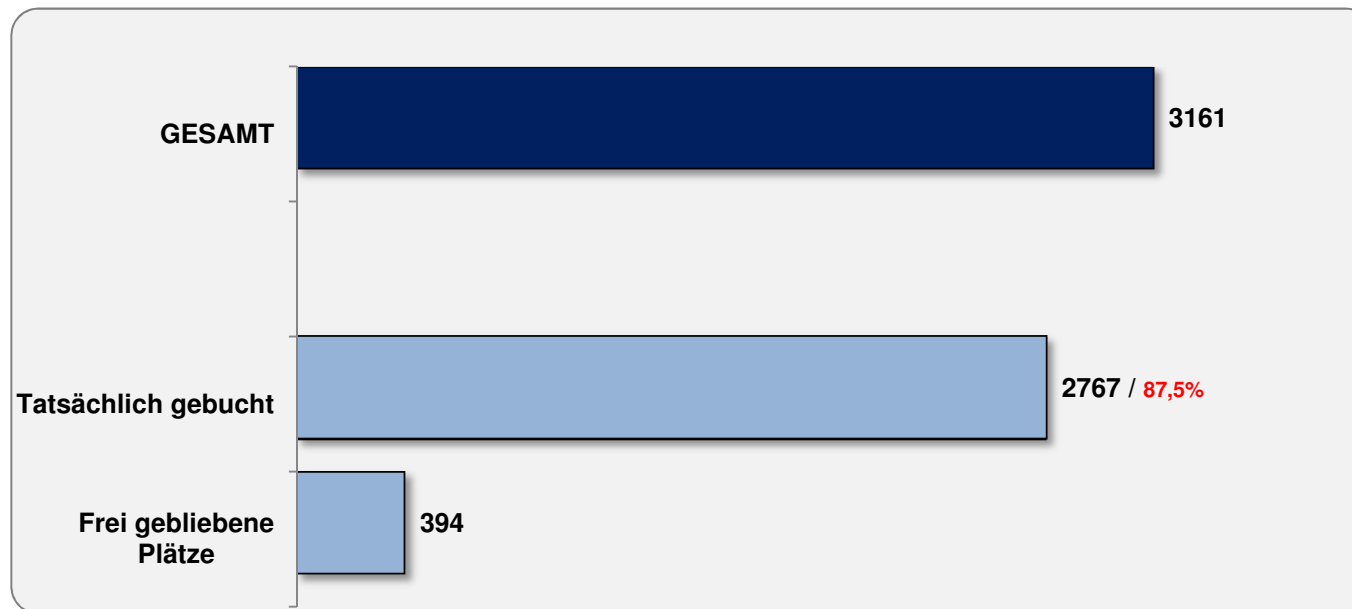

ANMELDUNG AUCH ONLINE

Ferienpass
Emden - Hinte - Krummhörn
www.ferienpass-emen.de
2016

Ferienpass - Verkauf

→ 371 Ferienpässe (≈19%) wurden ermäßigt verkauft

Anzahl der Veranstaltungen

- Zusätzlich findet 4 x wöchentlich auf unterschiedlichen Sportplätzen der sogenannte **Sportabzeichen-Treff** für Training und Abnahme statt (anmeldefrei).
- 106 Vereine, Einrichtungen und Firmen aus Emden, Hinte, der Krummhörn sowie aus der Umgebung haben sich am diesjährigen Ferienpass beteiligt.
(Veranstaltungen, Gutscheine & Berechtigungskarten sowie sonstige Unterstützer).

Anzahl anmeldepflichtiger Plätze und Buchungsauslastung

Teilnehmer/innen- Registrierungen

1. Anmelderrunde (Losverfahren)

Registrierte Teilnehmer/innen (zum Ferienende)

Registrierte Teilnehmer/innen nach Bezirken / Stadtteilen

Ferienpass 2017

- Aussichten -

- Kurzfreizeit auf dem **Reiterhof für Mädchen** (21.06. – 23.06.2017)
- **Star-Wars – LEGO® Bautage** (26.06. – 30.06.2017)
- **Fußball – Freizeit** auf Borkum (26.06. – 01.07.2017)
- **Schwimmkurse** im van Ameren-Bad
- **Familien – KINO – Abend** im Mehrgenerationenhaus/Kulturbunker