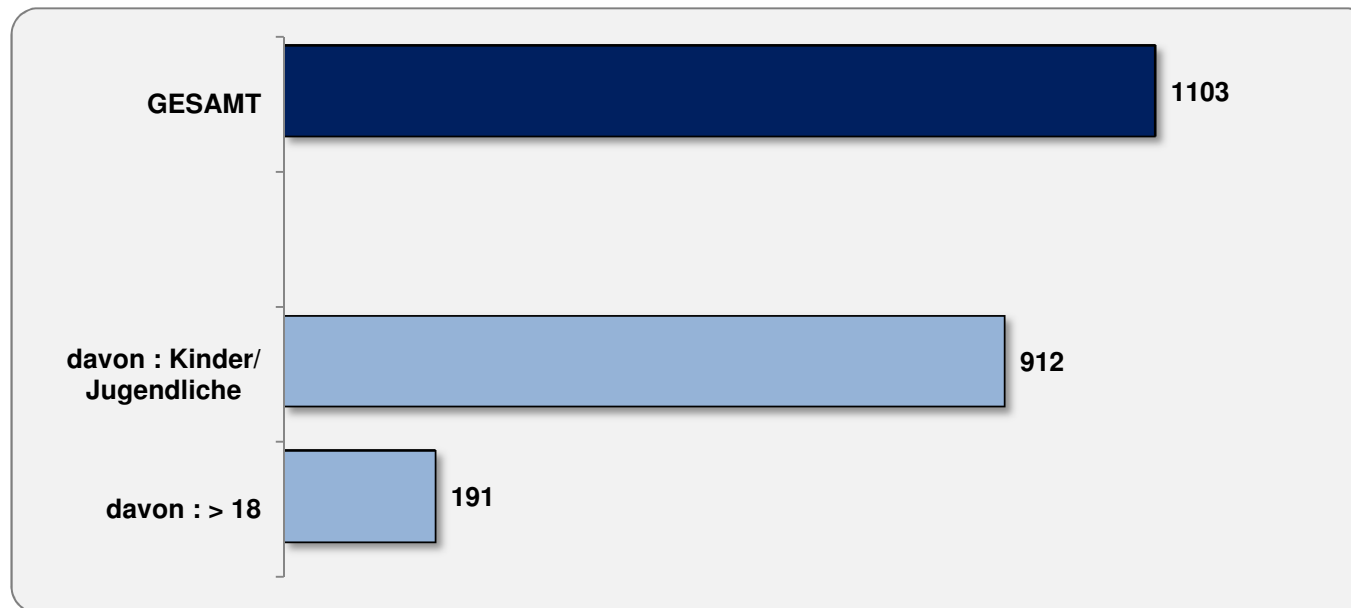

Anzahl anmeldepflichtiger Plätze und Buchungsauslastung

Teilnehmer/innen- Registrierungen

1. Anmelderrunde (Losverfahren)

Registrierte Teilnehmer/innen (zum Ferienende)

Registrierte Teilnehmer/innen nach Bezirken / Stadtteilen

Ferienpass 2017

- Aussichten -

- Kurzfreizeit auf dem **Reiterhof für Mädchen** (21.06. – 23.06.2017)
- **Star-Wars – LEGO® Bautage** (26.06. – 30.06.2017)
- **Fußball – Freizeit** auf Borkum (26.06. – 01.07.2017)
- **Schwimmkurse** im van Ameren-Bad
- **Familien – KINO – Abend** im Mehrgenerationenhaus/Kulturbunker