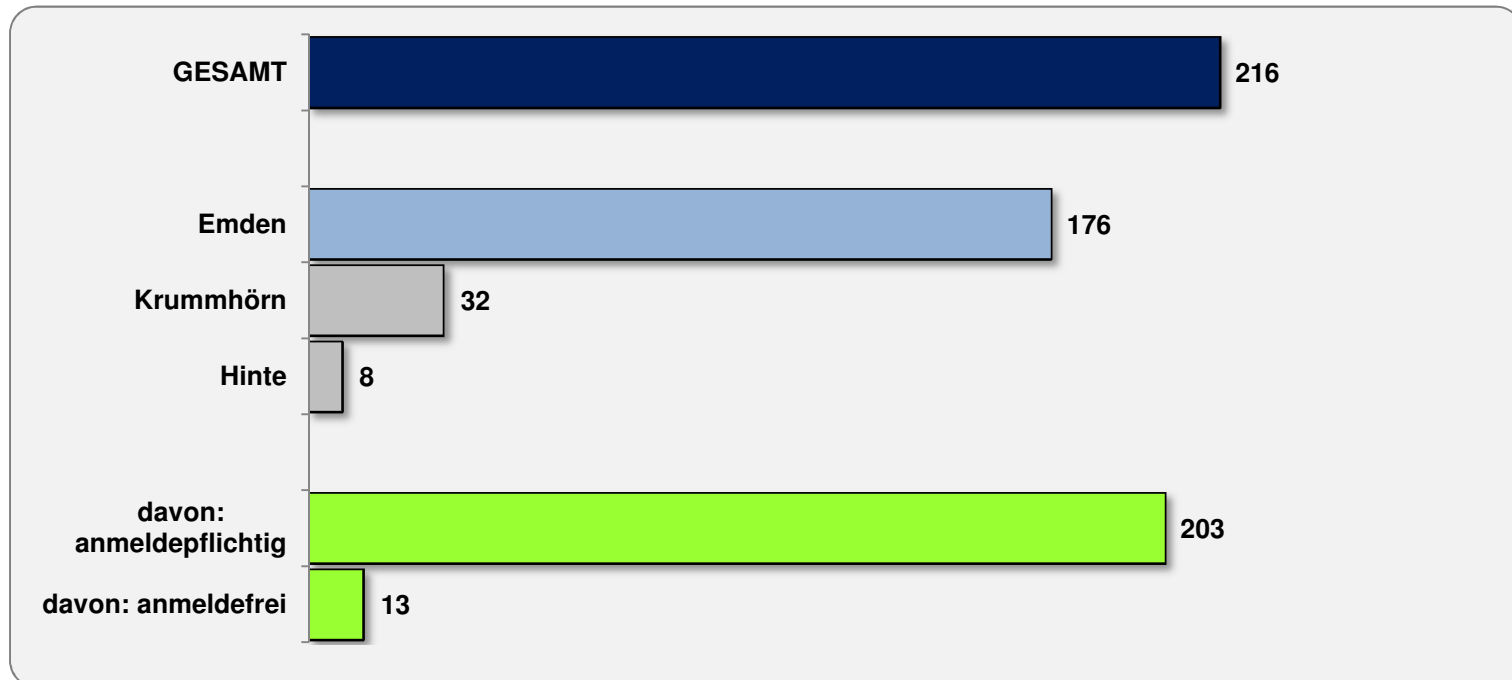

ANMELDUNG AUCH ONLINE

Ferienpass
Emden - Hinte - Krummhörn
www.ferienpass-emen.de
2016

Ferienpass - Verkauf

→ 371 Ferienpässe (≈19%) wurden ermäßigt verkauft

Anzahl der Veranstaltungen

- Zusätzlich findet 4 x wöchentlich auf unterschiedlichen Sportplätzen der sogenannte **Sportabzeichen-Treff** für Training und Abnahme statt (anmeldefrei).
- 106 Vereine, Einrichtungen und Firmen aus Emden, Hinte, der Krummhörn sowie aus der Umgebung haben sich am diesjährigen Ferienpass beteiligt.
(Veranstaltungen, Gutscheine & Berechtigungskarten sowie sonstige Unterstützer).

Anzahl anmeldepflichtiger Plätze und Buchungsauslastung

Teilnehmer/innen- Registrierungen

1. Anmelderrunde (Losverfahren)

Registrierte Teilnehmer/innen (zum Ferienende)

Registrierte Teilnehmer/innen nach Bezirken / Stadtteilen