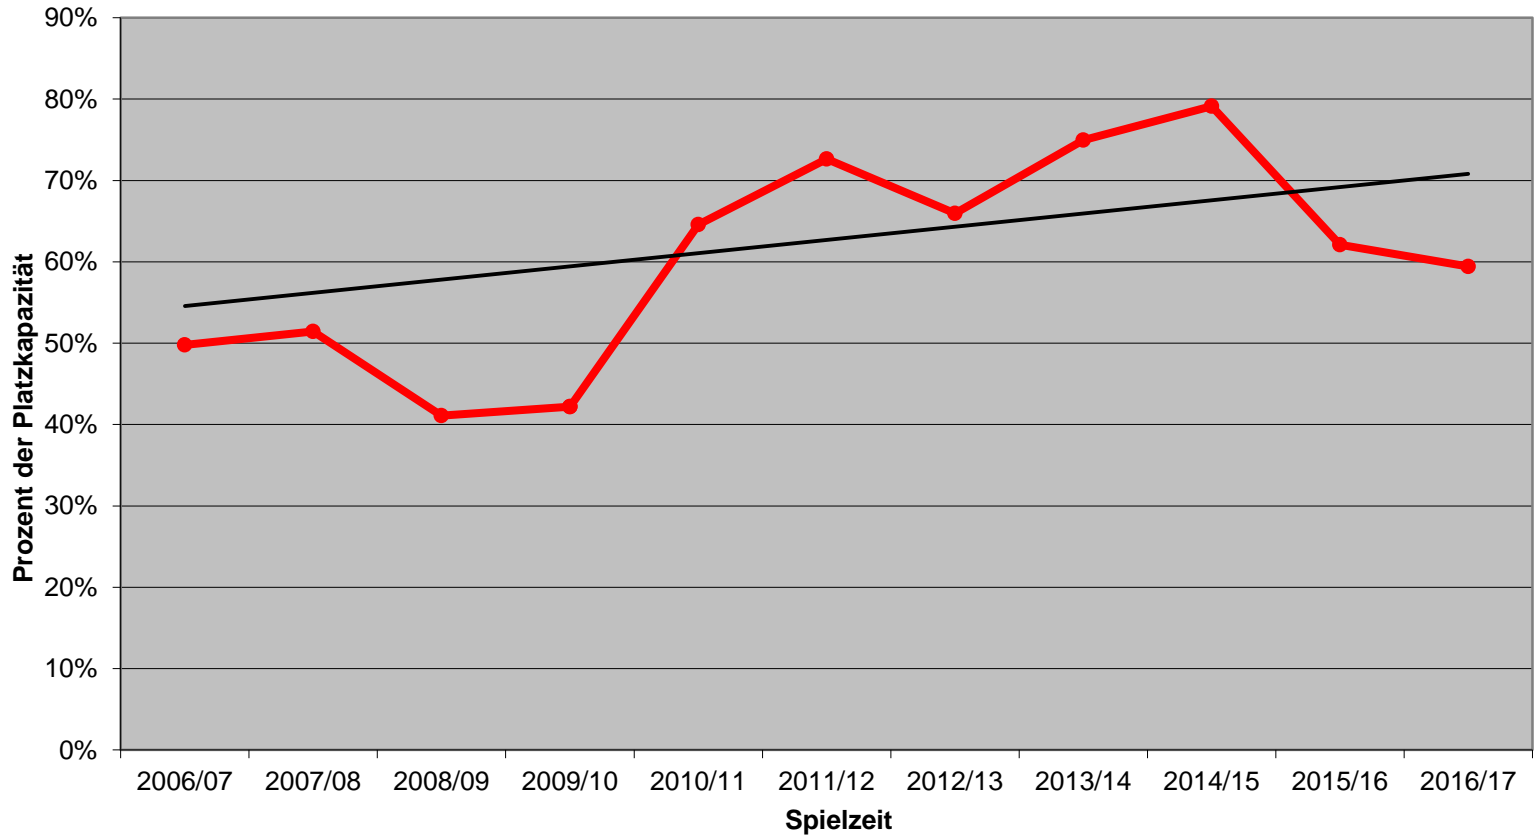

**Entwicklung der
Besucherzahlen im
NEUEN THEATER
2006-2016**

Anzahl der Veranstaltungen	2015/16	2016/17
Neues Theater:	34	34
Schauspiele Abendspielplan	7	9
Schauspiele Junges Theater	6	5
Konzerte	9	9
Musiktheater	4	4
Weitere Veranstaltungen	8	7
Andere Veranstaltungsorte	9	11
Junges Theater	4	2
Konzerte	2	2
Weitere Veranstaltungen	3	7

Besucherzahlen	Gesamt
insgesamt	
2005/06	11.513
2006/07	9.625
2007/08	9.617
2008/09	8.905
2009/10	9.914
2010/11	12.500
2011/12	16.317
2012/13	14.959
2013/14	14.269
2014/15	14.690
2015/16	13.670
2016/17	13.806

Schauspiele

Konzerte

Musiktheater

Weitere Veranstaltungen

Gesamtbesucherzahlen

Durchschnittliche Auslastung aller Veranstaltungen im Neuen Theater Emden

62 %

Auslastung Abendspielplan der Landesbühne im Neuen Theater Emden

52 %

Auslastung Junge Landesbühne im Neuen Theater Emden

75 %

Auslastung der Konzerte im Neuen Theater Emden

58 %

Auslastung der Musiktheater-Veranstaltungen im Neuen Theater Emden

59 %

Auslastung der Mix-Veranstaltungen im Neuen Theater Emden