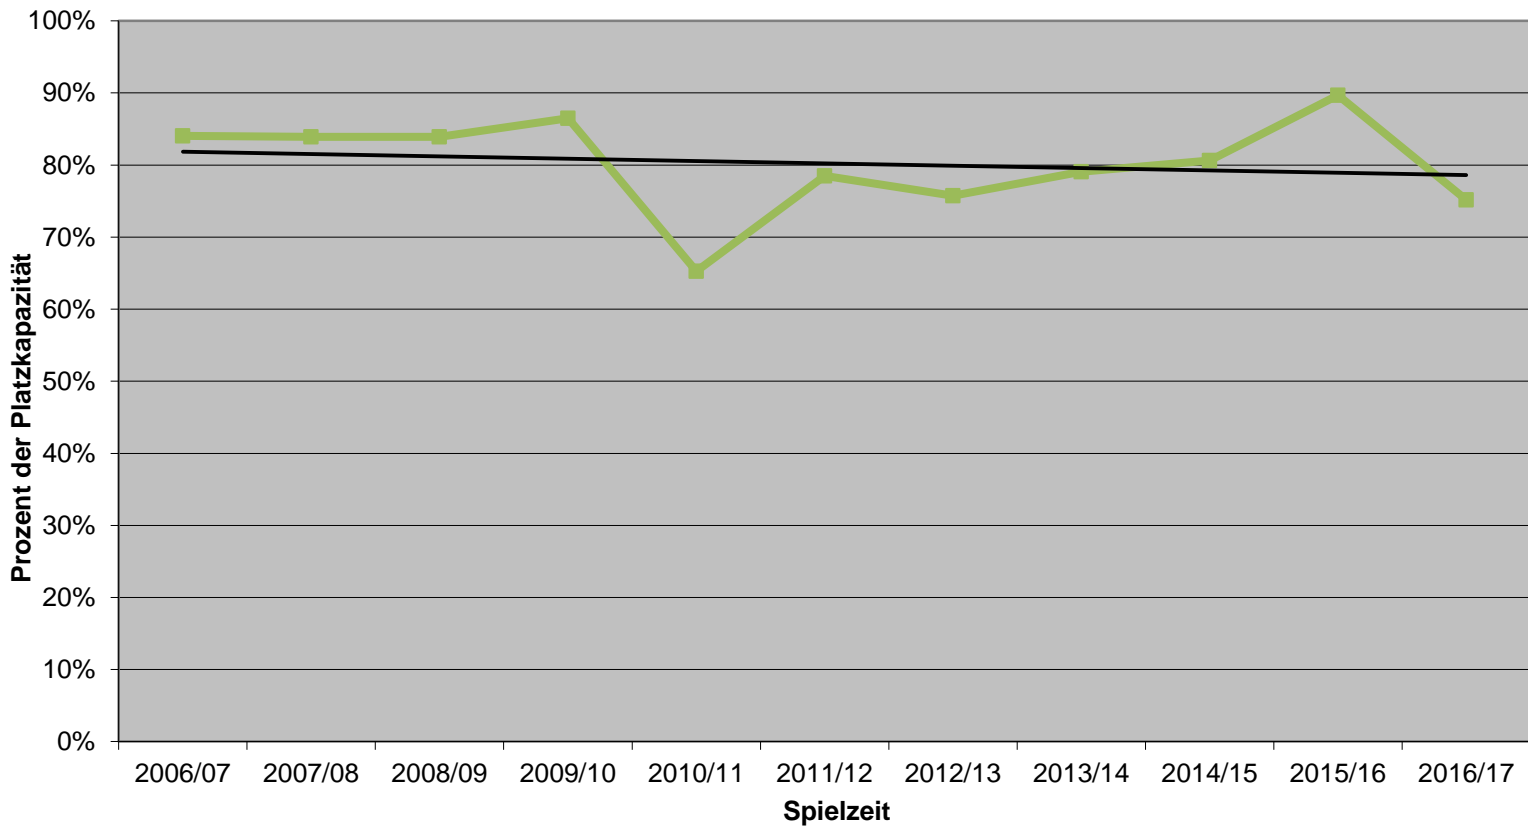

Auslastung Junge Landesbühne im Neuen Theater Emden

75 %