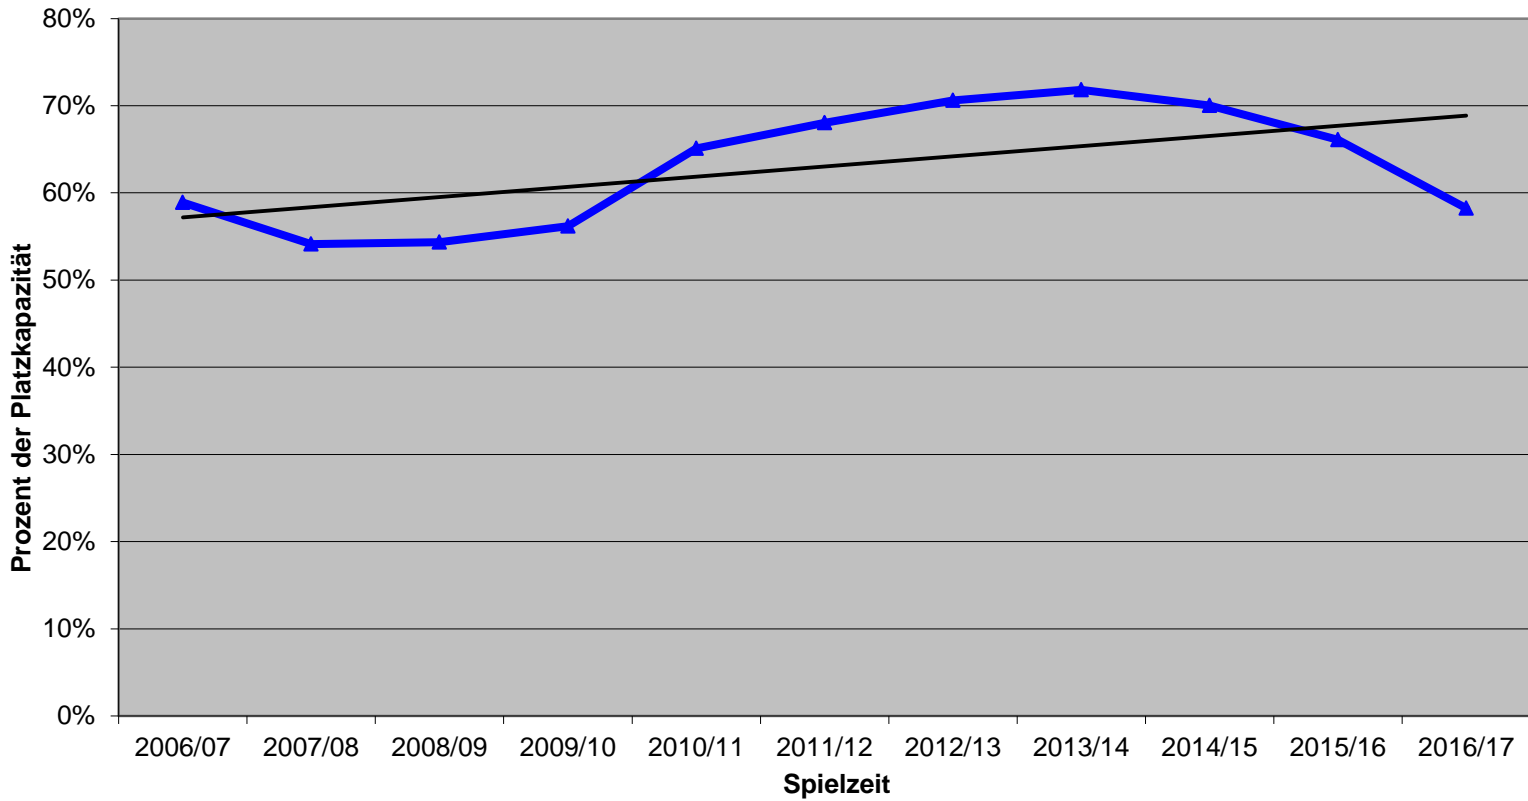

**Entwicklung der
Besucherzahlen im
NEUEN THEATER
2006-2016**

Anzahl der Veranstaltungen	2015/16	2016/17
Neues Theater:	34	34
Schauspiele Abendspielplan	7	9
Schauspiele Junges Theater	6	5
Konzerte	9	9
Musiktheater	4	4
Weitere Veranstaltungen	8	7
Andere Veranstaltungsorte	9	11
Junges Theater	4	2
Konzerte	2	2
Weitere Veranstaltungen	3	7

Besucherzahlen	Gesamt
insgesamt	
2005/06	11.513
2006/07	9.625
2007/08	9.617
2008/09	8.905
2009/10	9.914
2010/11	12.500
2011/12	16.317
2012/13	14.959
2013/14	14.269
2014/15	14.690
2015/16	13.670
2016/17	13.806

Schauspiele

Konzerte

Musiktheater

Weitere Veranstaltungen

Gesamtbesucherzahlen

Durchschnittliche Auslastung aller Veranstaltungen im Neuen Theater Emden

62 %

Auslastung Abendspielplan der Landesbühne im Neuen Theater Emden

52 %

Auslastung Junge Landesbühne im Neuen Theater Emden

75 %

Auslastung der Konzerte im Neuen Theater Emden

58 %

Auslastung der Musiktheater-Veranstaltungen im Neuen Theater Emden

59 %

Auslastung der Mix-Veranstaltungen im Neuen Theater Emden