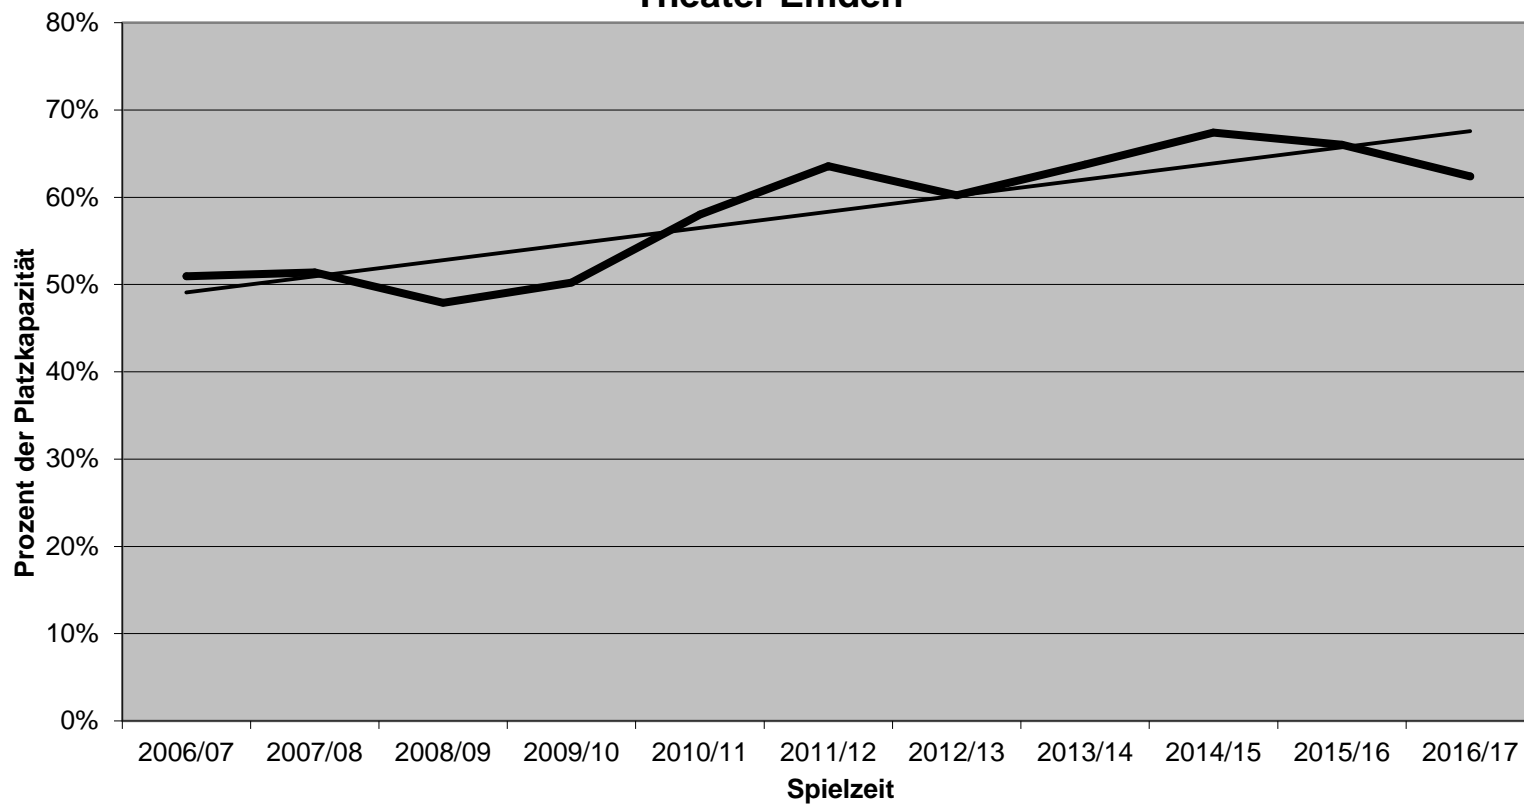

**Entwicklung der
Besucherzahlen im
NEUEN THEATER
2006-2016**

Anzahl der Veranstaltungen	2015/16	2016/17
Neues Theater:	34	34
Schauspiele Abendspielplan	7	9
Schauspiele Junges Theater	6	5
Konzerte	9	9
Musiktheater	4	4
Weitere Veranstaltungen	8	7
Andere Veranstaltungsorte	9	11
Junges Theater	4	2
Konzerte	2	2
Weitere Veranstaltungen	3	7

Besucherzahlen	Gesamt
insgesamt	
2005/06	11.513
2006/07	9.625
2007/08	9.617
2008/09	8.905
2009/10	9.914
2010/11	12.500
2011/12	16.317
2012/13	14.959
2013/14	14.269
2014/15	14.690
2015/16	13.670
2016/17	13.806

Schauspiele

Konzerte

Musiktheater

Weitere Veranstaltungen

Gesamtbesucherzahlen

Durchschnittliche Auslastung aller Veranstaltungen im Neuen Theater Emden

62 %

Auslastung Abendspielplan der Landesbühne im Neuen Theater Emden