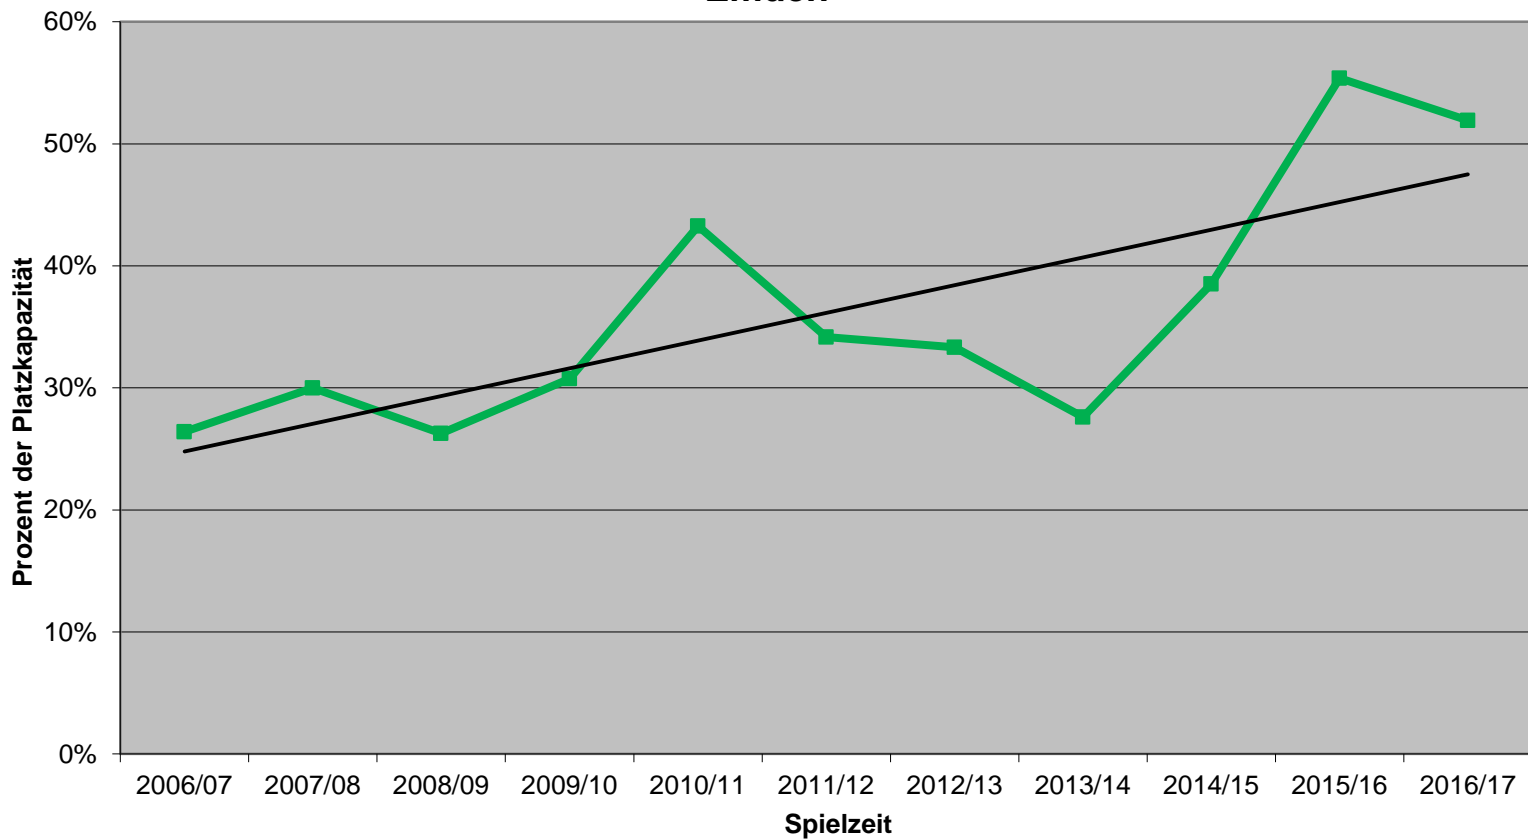

**Entwicklung der
Besucherzahlen im
NEUEN THEATER
2006-2016**

Anzahl der Veranstaltungen	2015/16	2016/17
Neues Theater:	34	34
Schauspiele Abendspielplan	7	9
Schauspiele Junges Theater	6	5
Konzerte	9	9
Musiktheater	4	4
Weitere Veranstaltungen	8	7
Andere Veranstaltungsorte	9	11
Junges Theater	4	2
Konzerte	2	2
Weitere Veranstaltungen	3	7

Besucherzahlen	Gesamt
insgesamt	
2005/06	11.513
2006/07	9.625
2007/08	9.617
2008/09	8.905
2009/10	9.914
2010/11	12.500
2011/12	16.317
2012/13	14.959
2013/14	14.269
2014/15	14.690
2015/16	13.670
2016/17	13.806

Schauspiele

Konzerte

Musiktheater

Weitere Veranstaltungen

Gesamtbesucherzahlen

Durchschnittliche Auslastung aller Veranstaltungen im Neuen Theater Emden

62 %

Auslastung Abendspielplan der Landesbühne im Neuen Theater Emden