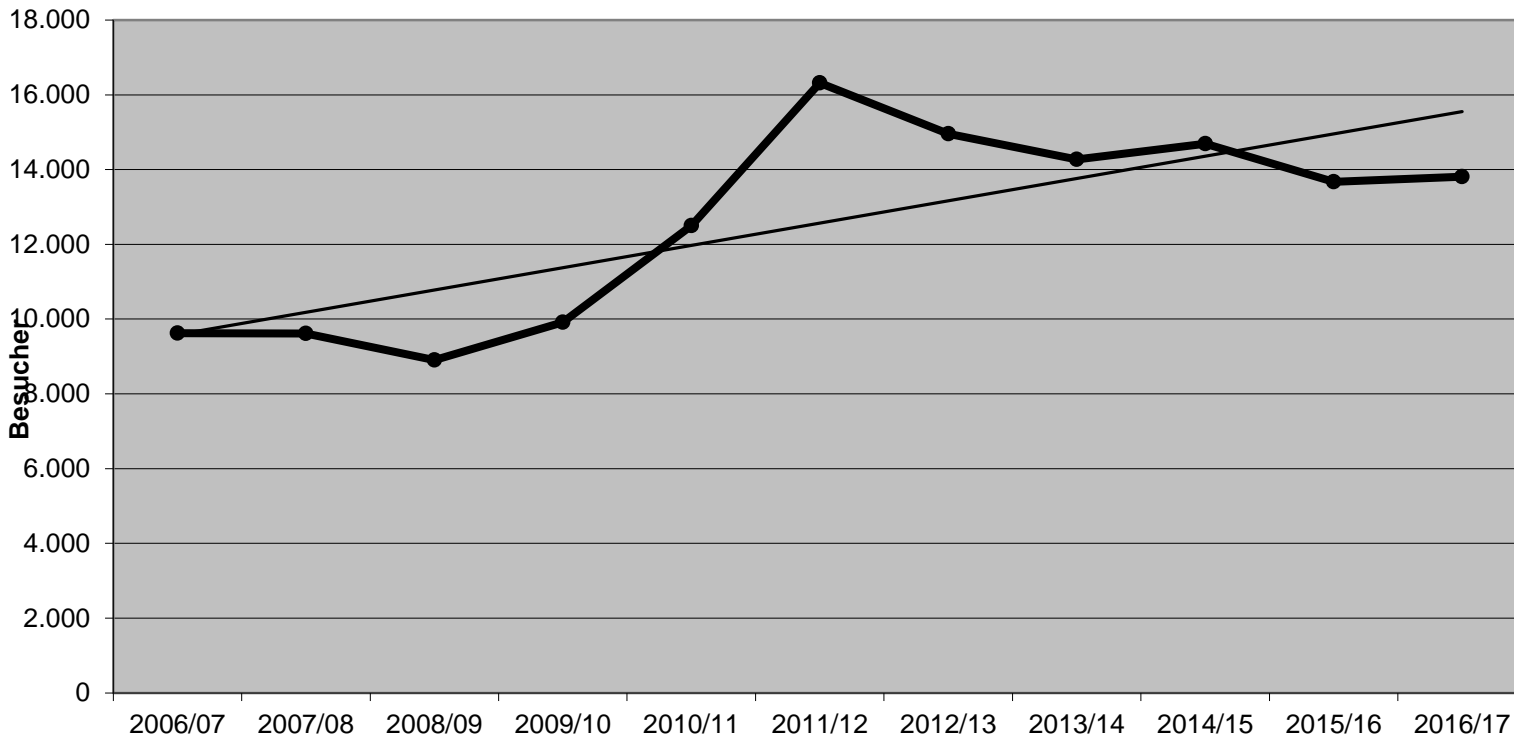

**Entwicklung der
Besucherzahlen im
NEUEN THEATER
2006-2016**

Anzahl der Veranstaltungen	2015/16	2016/17
Neues Theater:	34	34
Schauspiele Abendspielplan	7	9
Schauspiele Junges Theater	6	5
Konzerte	9	9
Musiktheater	4	4
Weitere Veranstaltungen	8	7
Andere Veranstaltungsorte	9	11
Junges Theater	4	2
Konzerte	2	2
Weitere Veranstaltungen	3	7

Besucherzahlen	Gesamt
insgesamt	
2005/06	11.513
2006/07	9.625
2007/08	9.617
2008/09	8.905
2009/10	9.914
2010/11	12.500
2011/12	16.317
2012/13	14.959
2013/14	14.269
2014/15	14.690
2015/16	13.670
2016/17	13.806

Schauspiele

Konzerte

Musiktheater

Weitere Veranstaltungen

Gesamtbesucherzahlen

Durchschnittliche Auslastung aller Veranstaltungen im Neuen Theater Emden

62 %

Auslastung Abendspielplan der Landesbühne im Neuen Theater Emden