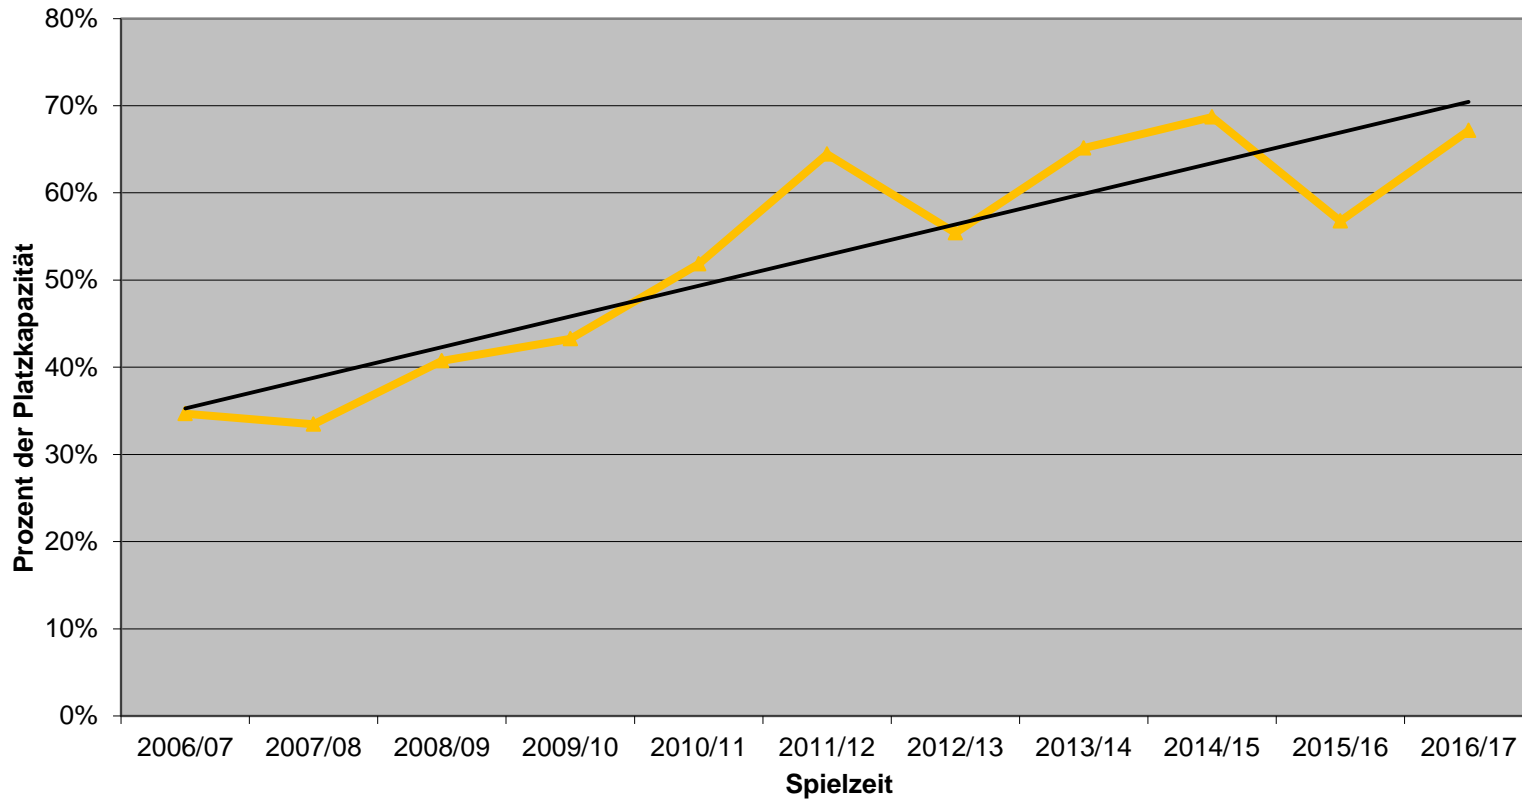

**Entwicklung der
Besucherzahlen im
NEUEN THEATER
2006-2016**

Anzahl der Veranstaltungen	2015/16	2016/17
Neues Theater:	34	34
Schauspiele Abendspielplan	7	9
Schauspiele Junges Theater	6	5
Konzerte	9	9
Musiktheater	4	4
Weitere Veranstaltungen	8	7
Andere Veranstaltungsorte	9	11
Junges Theater	4	2
Konzerte	2	2
Weitere Veranstaltungen	3	7

Besucherzahlen	Gesamt
insgesamt	
2005/06	11.513
2006/07	9.625
2007/08	9.617
2008/09	8.905
2009/10	9.914
2010/11	12.500
2011/12	16.317
2012/13	14.959
2013/14	14.269
2014/15	14.690
2015/16	13.670
2016/17	13.806

Schauspiele

Konzerte

Musiktheater

Weitere Veranstaltungen

Gesamtbesucherzahlen

Durchschnittliche Auslastung aller Veranstaltungen im Neuen Theater Emden

62 %

Auslastung Abendspielplan der Landesbühne im Neuen Theater Emden

52 %

Auslastung Junge Landesbühne im Neuen Theater Emden

75 %

Auslastung der Konzerte im Neuen Theater Emden

58 %

Auslastung der Musiktheater-Veranstaltungen im Neuen Theater Emden

59 %

Auslastung der Mix-Veranstaltungen im Neuen Theater Emden