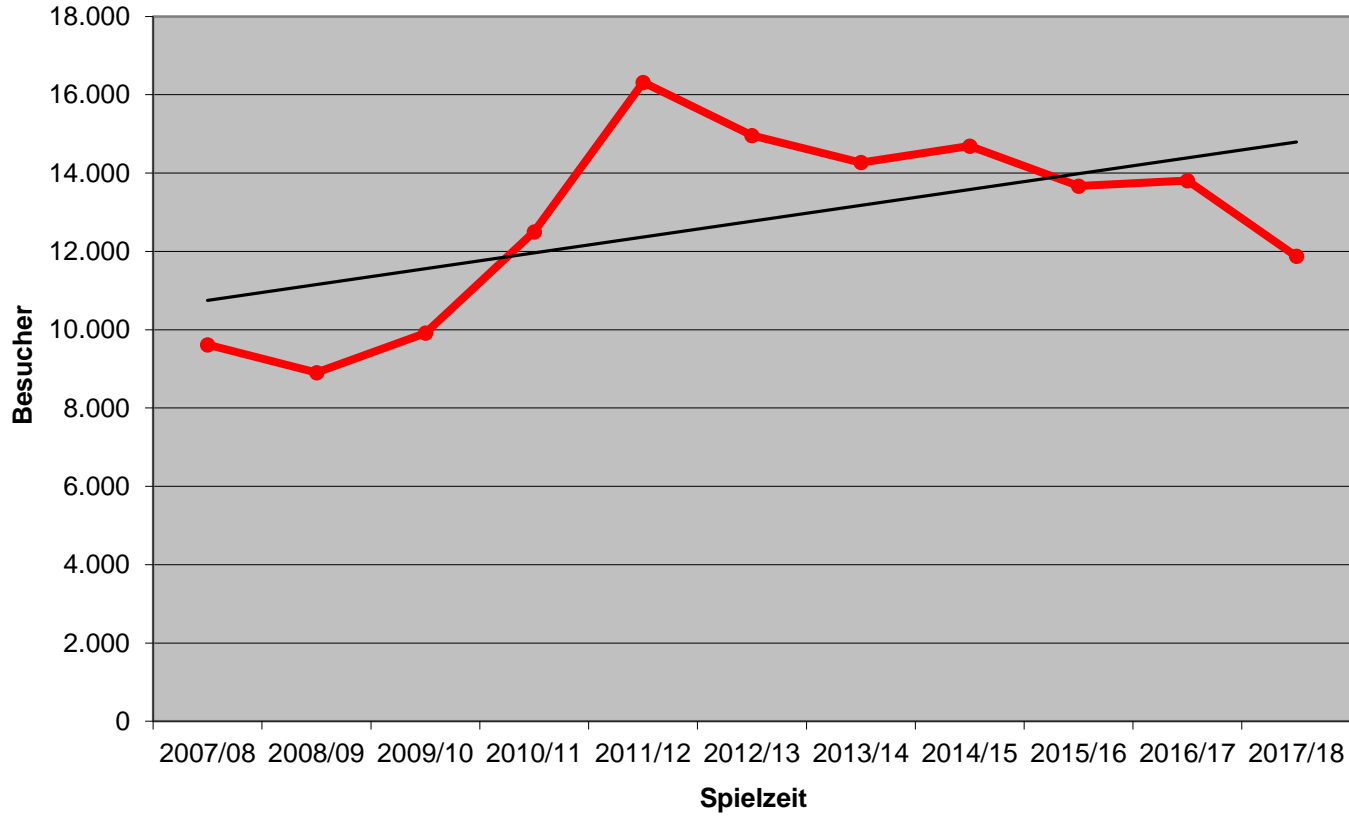

SPIELZEITEN ENTWICKLUNG 2007-2017

Musicals, Comedy, Shows

Schauspiele

Musiktheater

Klassische Konzerte

Neues Theater / Nordseehalle	44	39
Schauspiele Abendspielplan	10	10
Schauspiele Junges Theater	5	5
Konzerte	9	8
Musiktheater	4	4
Weitere Veranstaltungen	16	12
Andere Veranstaltungsorte	3	3
Junges Theater	2	3
Konzerte	1	0