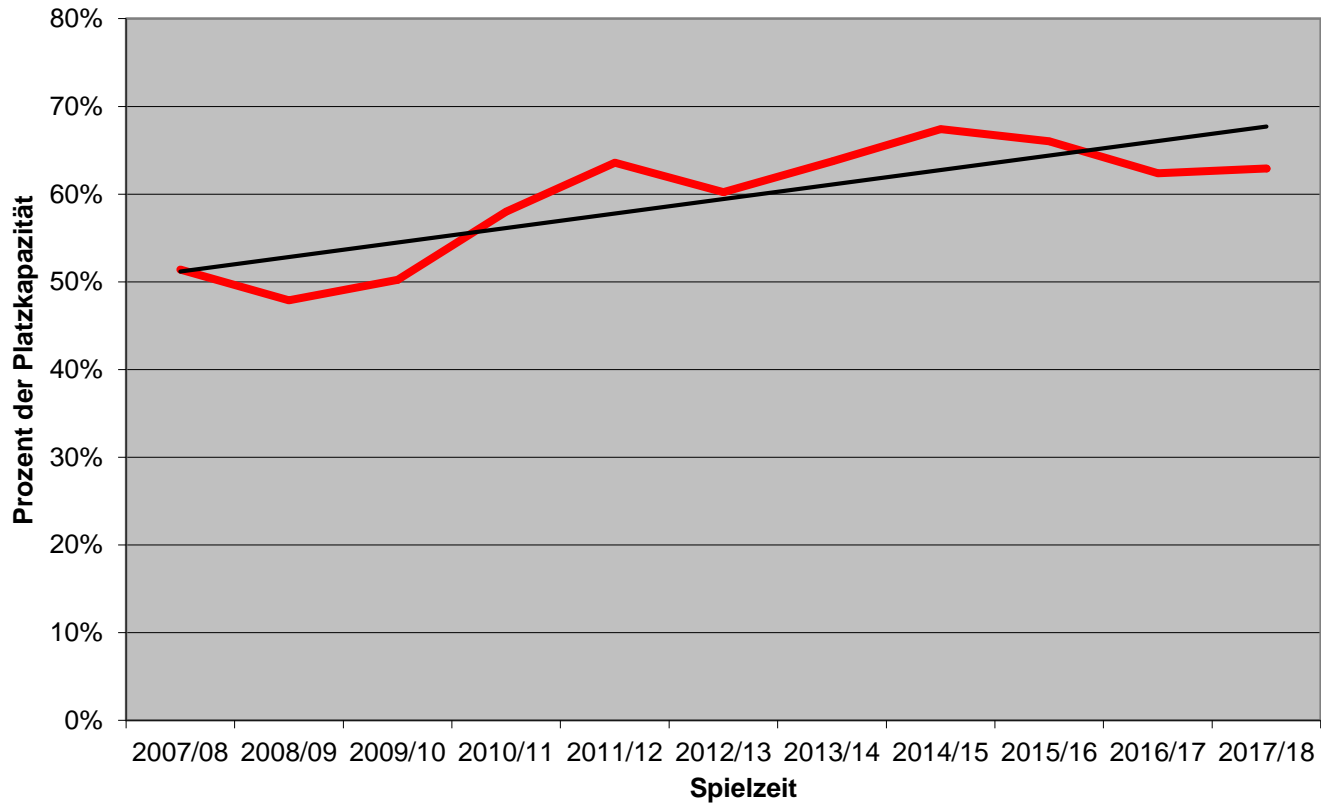

**AUSLASTUNG ALLER
VERANSTALTUNGEN**

Musicals, Comedy, Shows

Schauspiele

Musiktheater

Klassische Konzerte

63 %