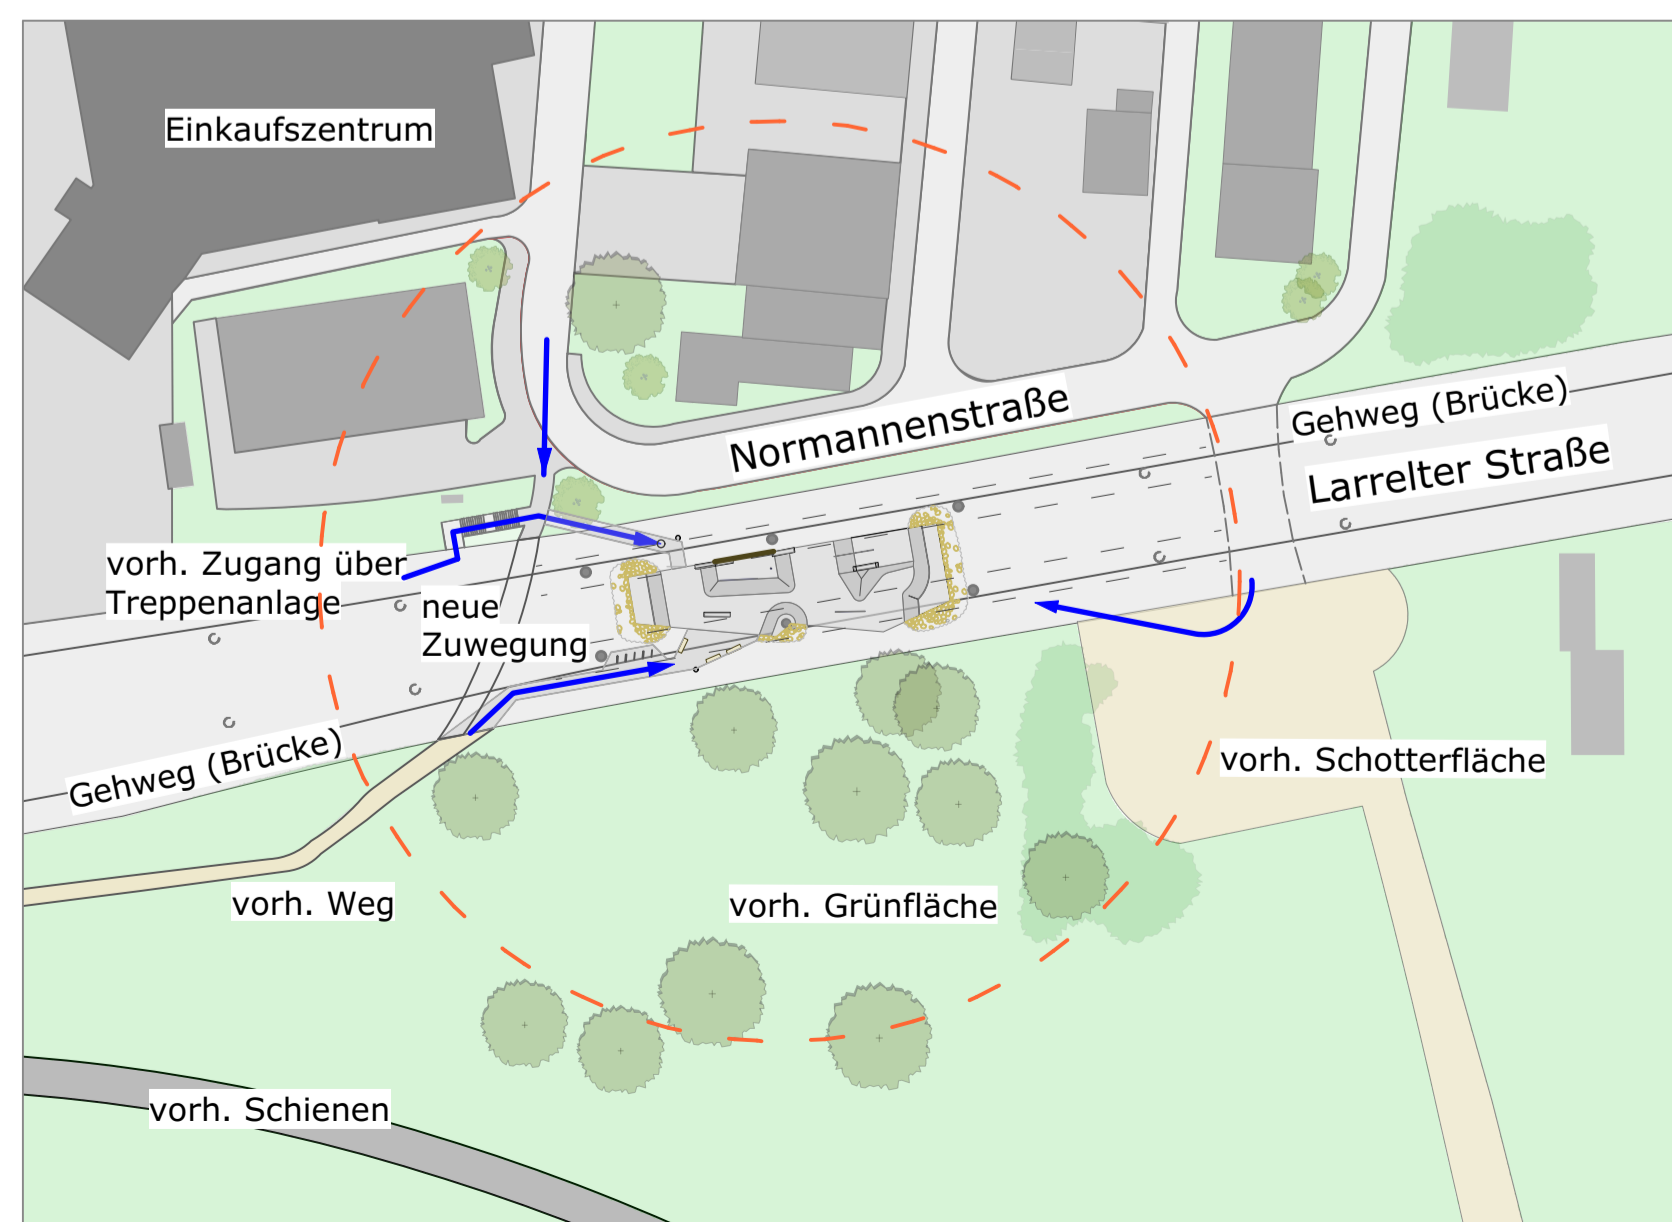

Städtebauliche Infrastruktur / Wegenetz / maßstabslos

Einbindung Baustelleneinrichtung / Maßstab 1:1000

Einbindung Zuwegung / Maßstab 1:1000

Gestaltungsentwurf Skateanlage Emden / Maßstab 1:100

Ansicht aus Richtung Süden / maßstabslos