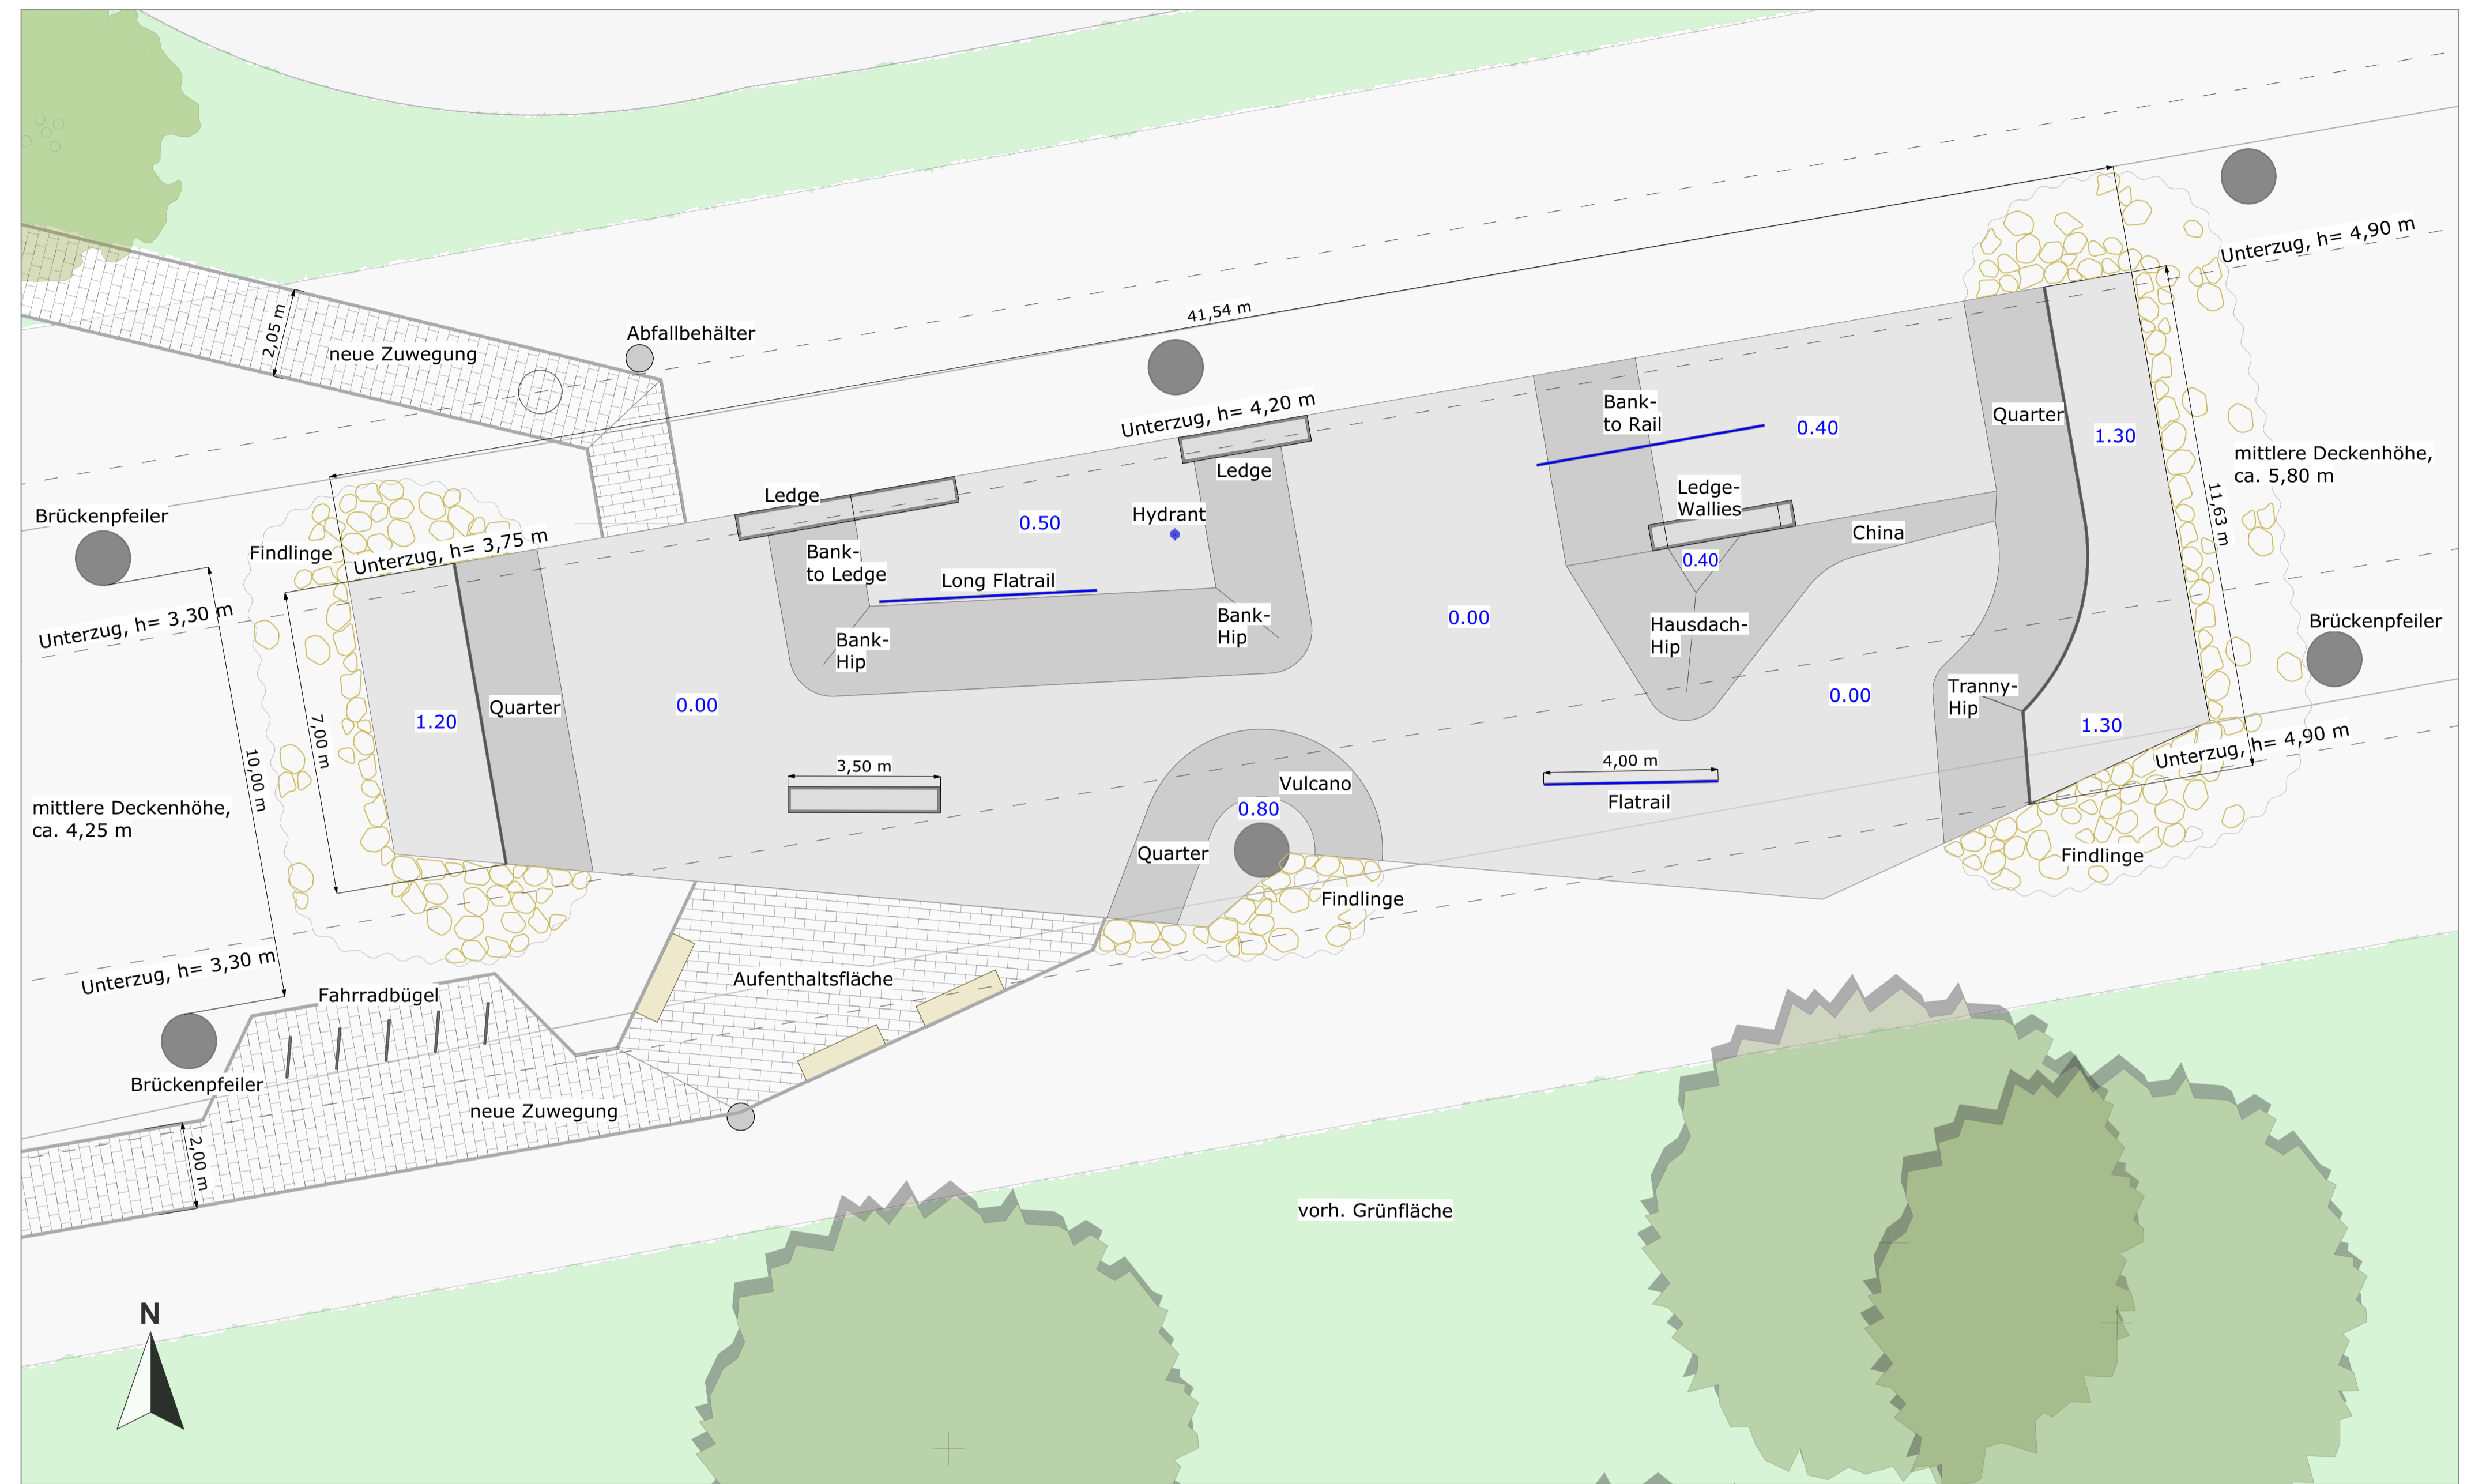

Städtebauliche Infrastruktur / Wegenetz / maßstabslos

Einbindung Baustelleneinrichtung / Maßstab 1:1000

Einbindung Zuwegung / Maßstab 1:1000

Gestaltungsentwurf Skateanlage Emden / Maßstab 1:100

Ansicht aus Richtung Süden / maßstabslos