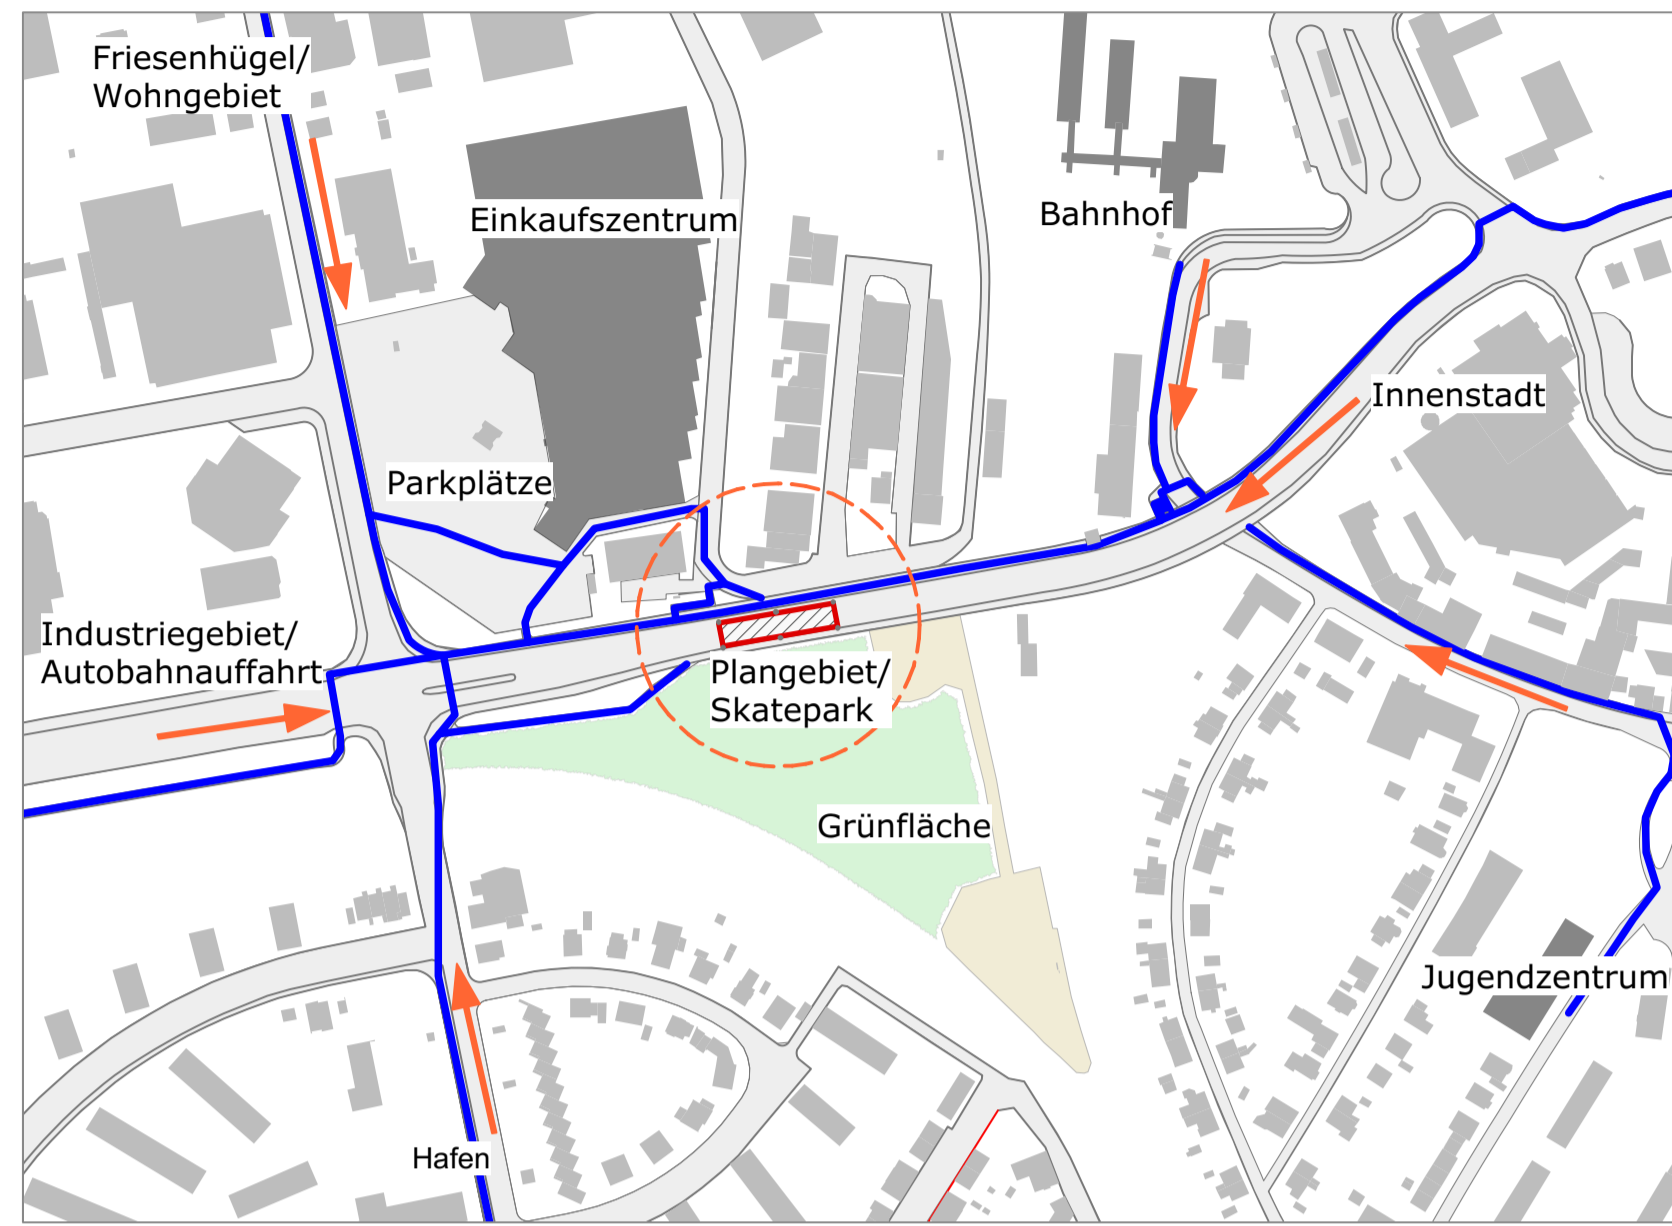

Städtebauliche Infrastruktur / Wegenetz / maßstabslos

Einbindung Baustelleneinrichtung / Maßstab 1:1000

Einbindung Zuwegung / Maßstab 1:1000

Gestaltungsentwurf Skateanlage Emden / Maßstab 1:100

Ansicht aus Richtung Süden / maßstabslos