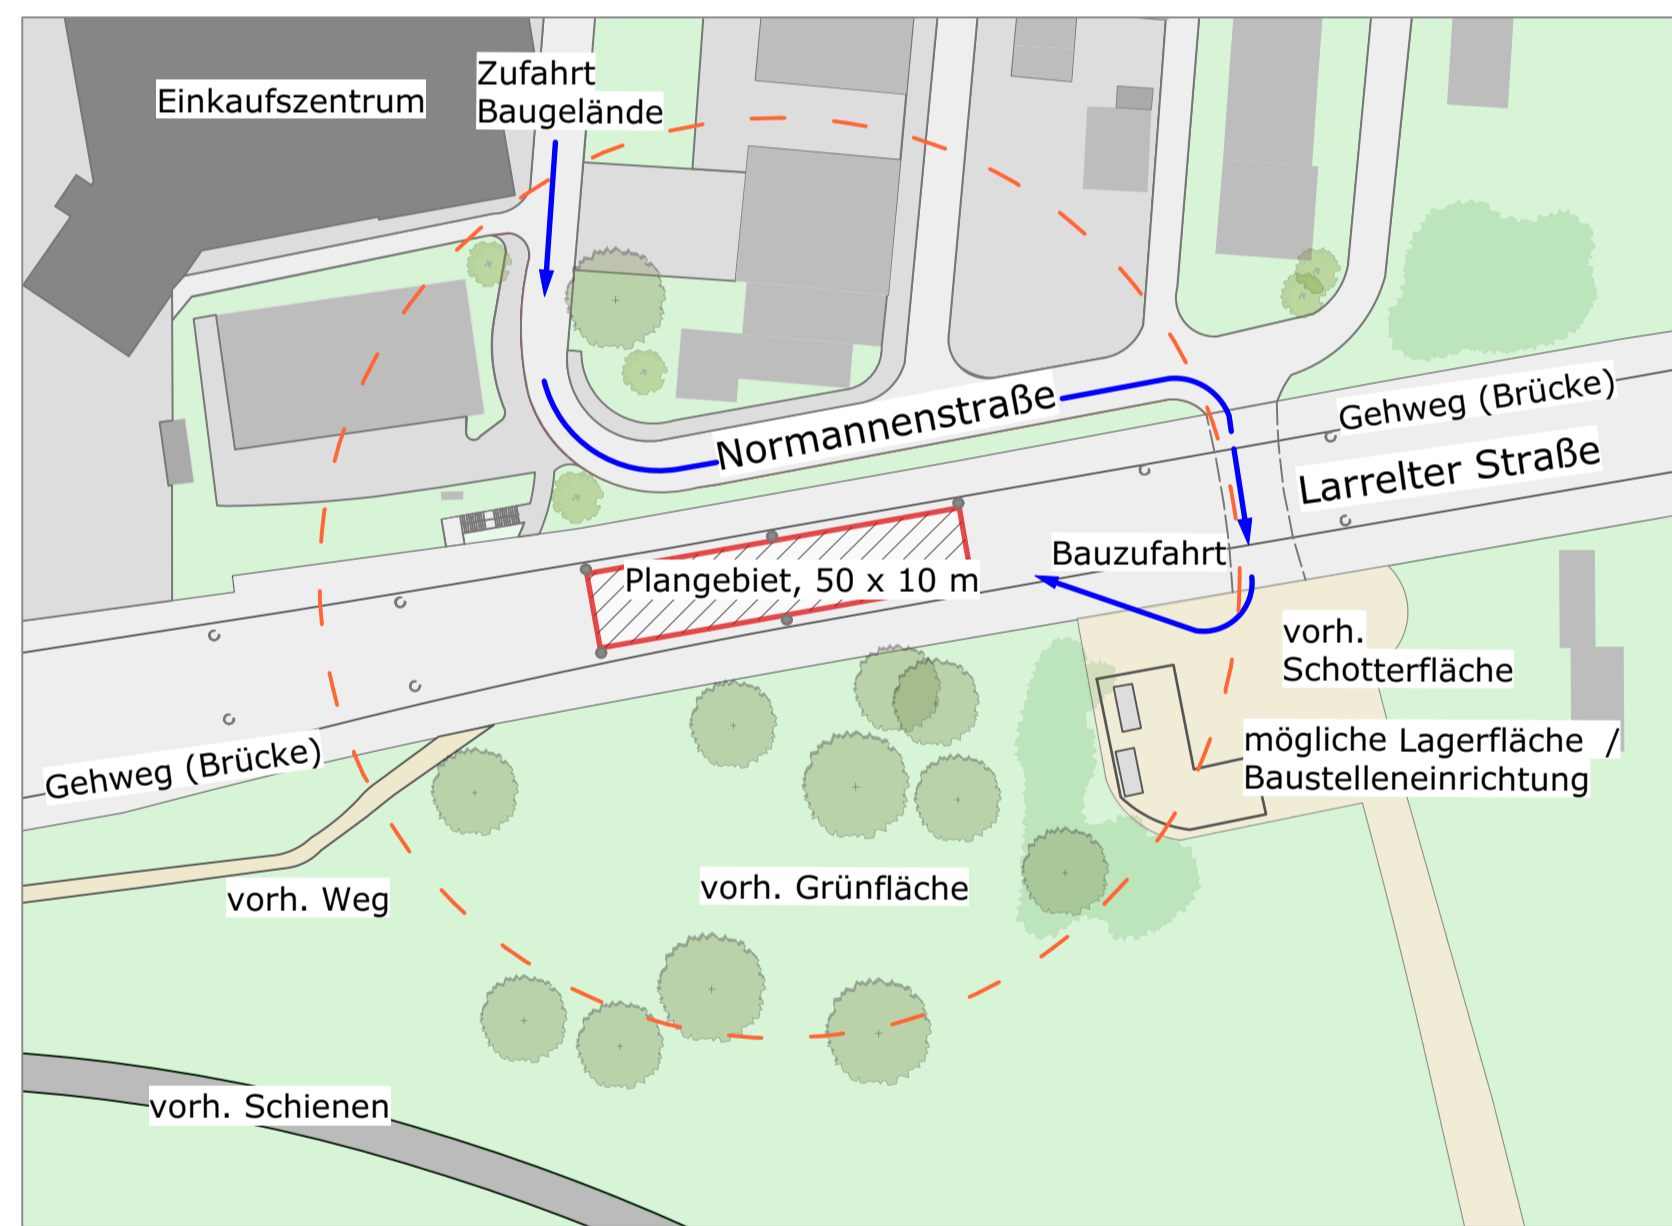

Städtebauliche Infrastruktur / Wegenetz / maßstabslos

Einbindung Baustelleneinrichtung / Maßstab 1:1000

Einbindung Zuwegung / Maßstab 1:1000

Gestaltungsentwurf Skateanlage Emden / Maßstab 1:100

Ansicht aus Richtung Süden / maßstabslos