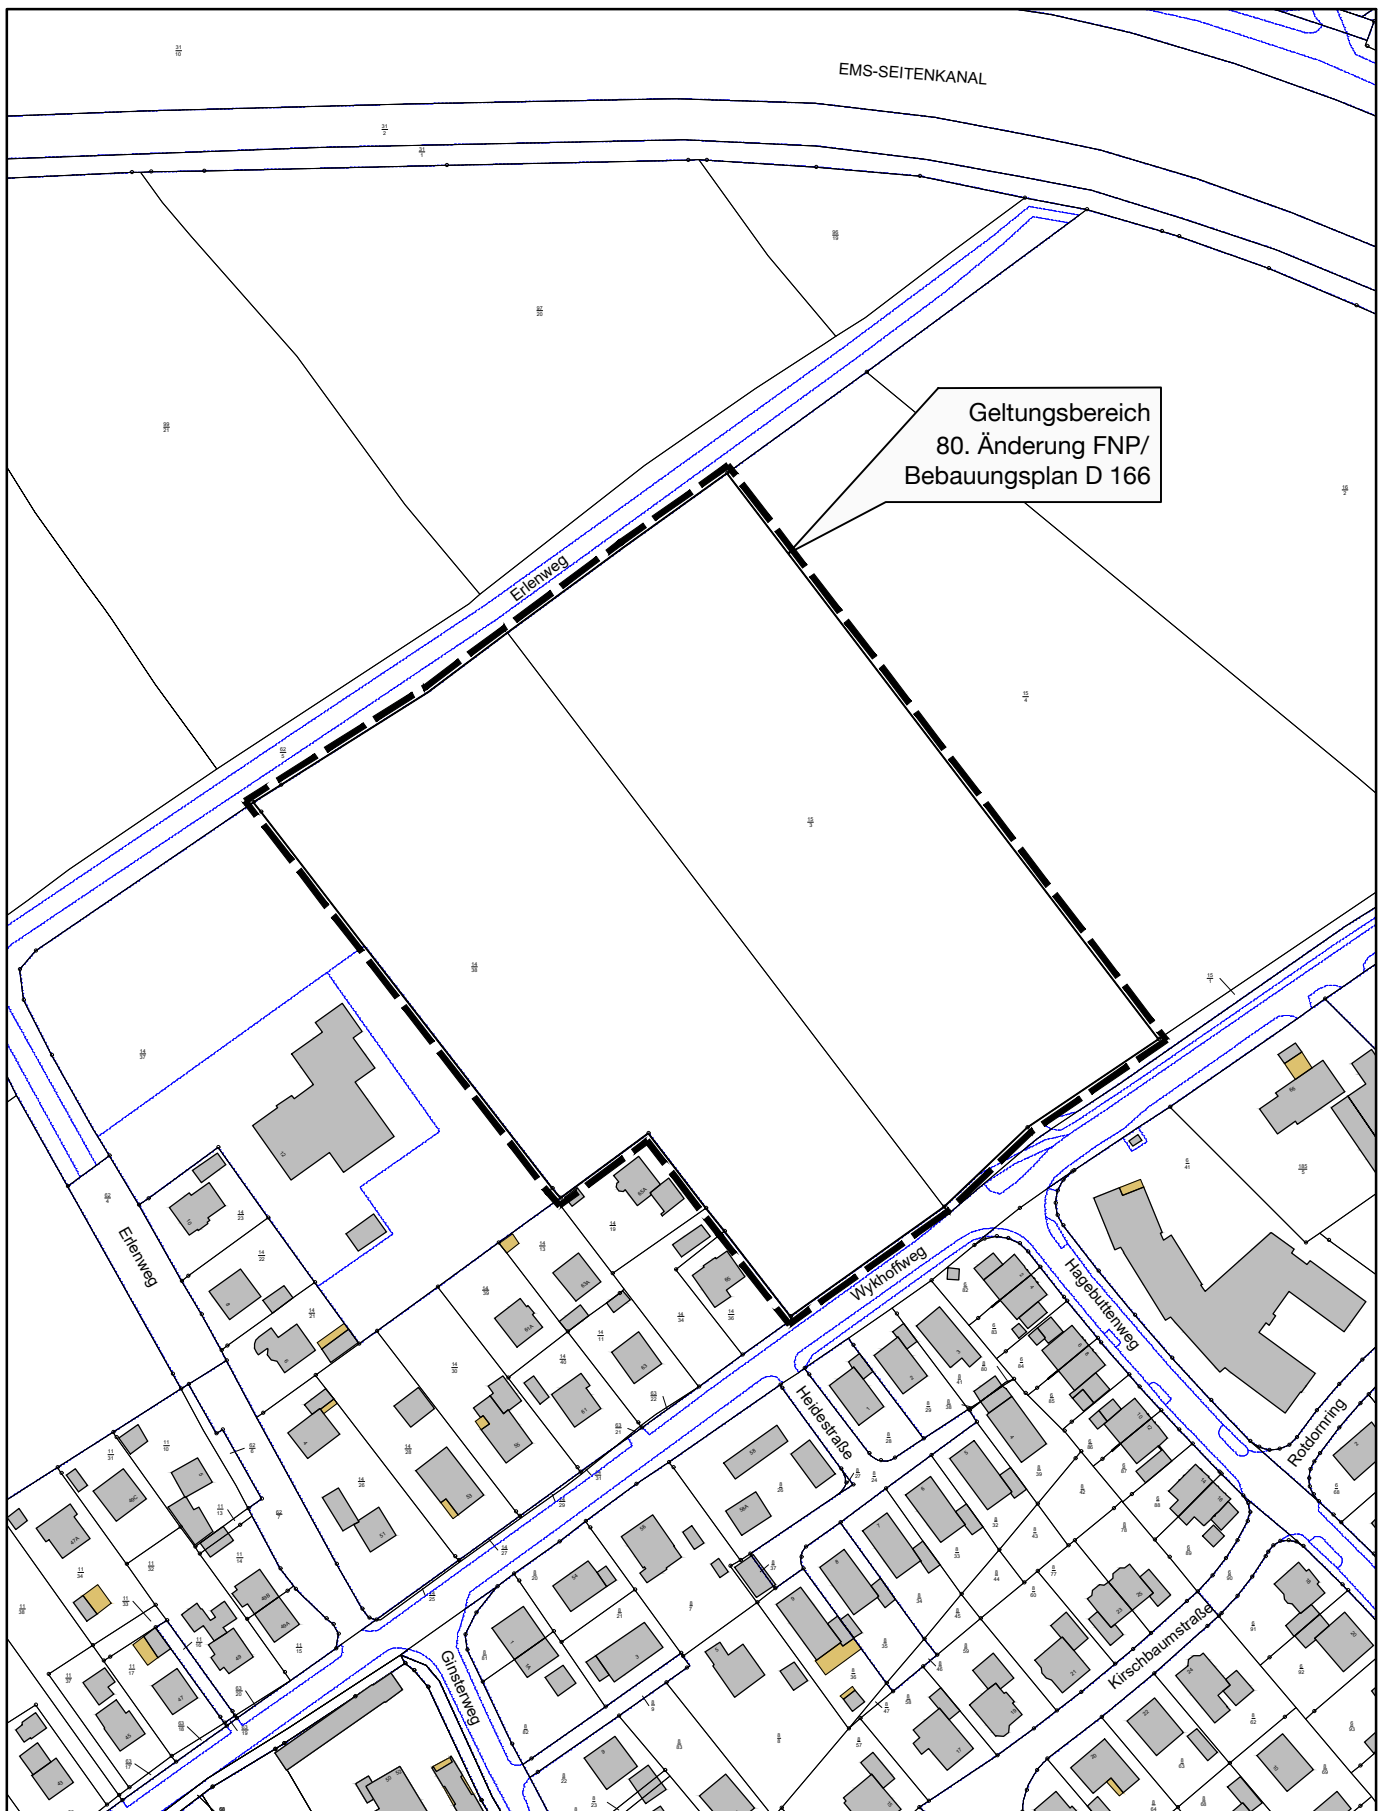

ANLAGE ZUR VORLAGE NR.:

Geltungsbereich
80. Änderung FNP/
Bebauungsplan D 166

Geltungsbereich 80. Änderung FNP / Bauungsplan D 166

FD 361

M. 1:2.000

29.04.2020