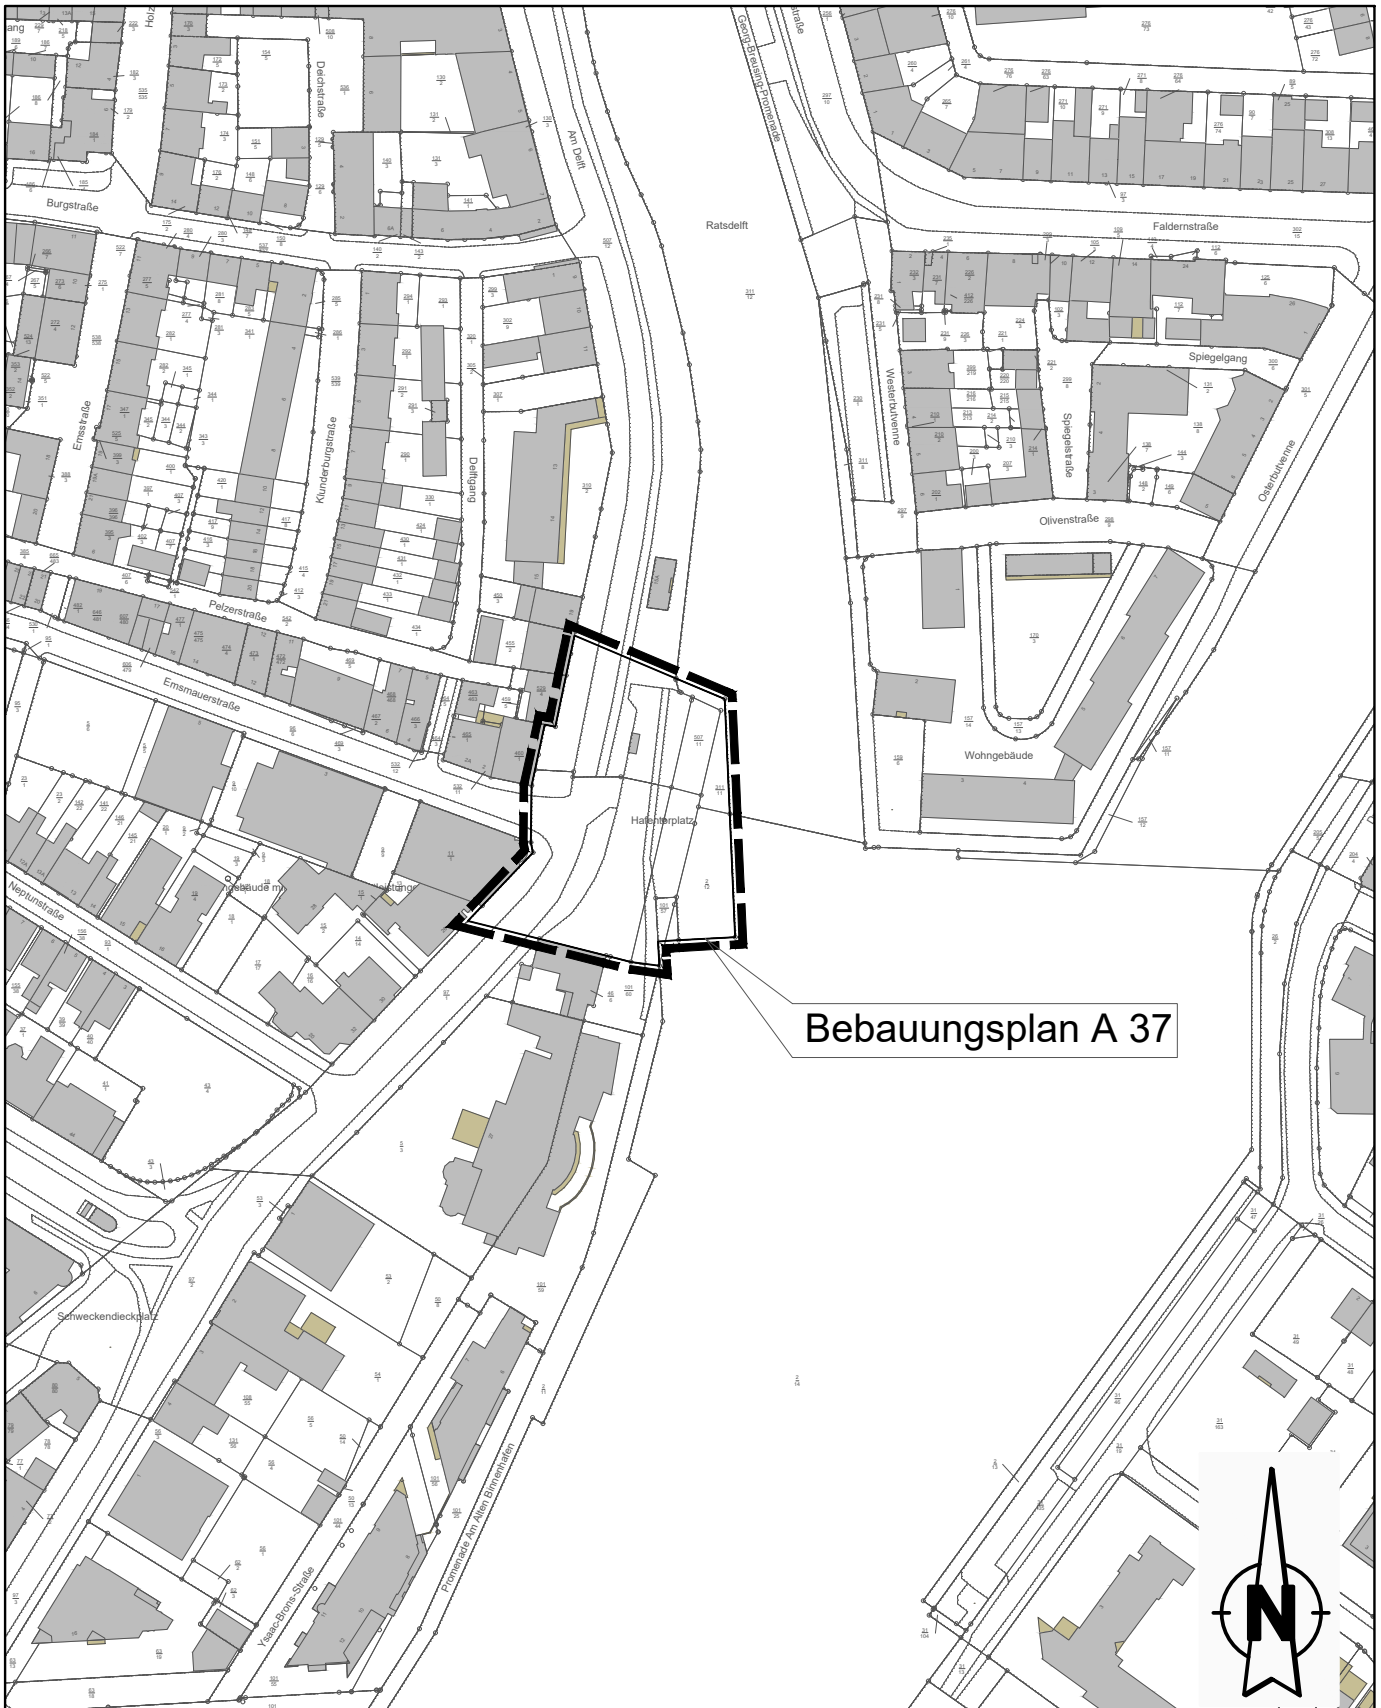

ANLAGE ZUR VORLAGE

Bebauungsplan A 37

Geltungsbereich Bebauungsplan A 37

"Hafentorplatz"

M. 1:2.000

24.09.2021

FD 361