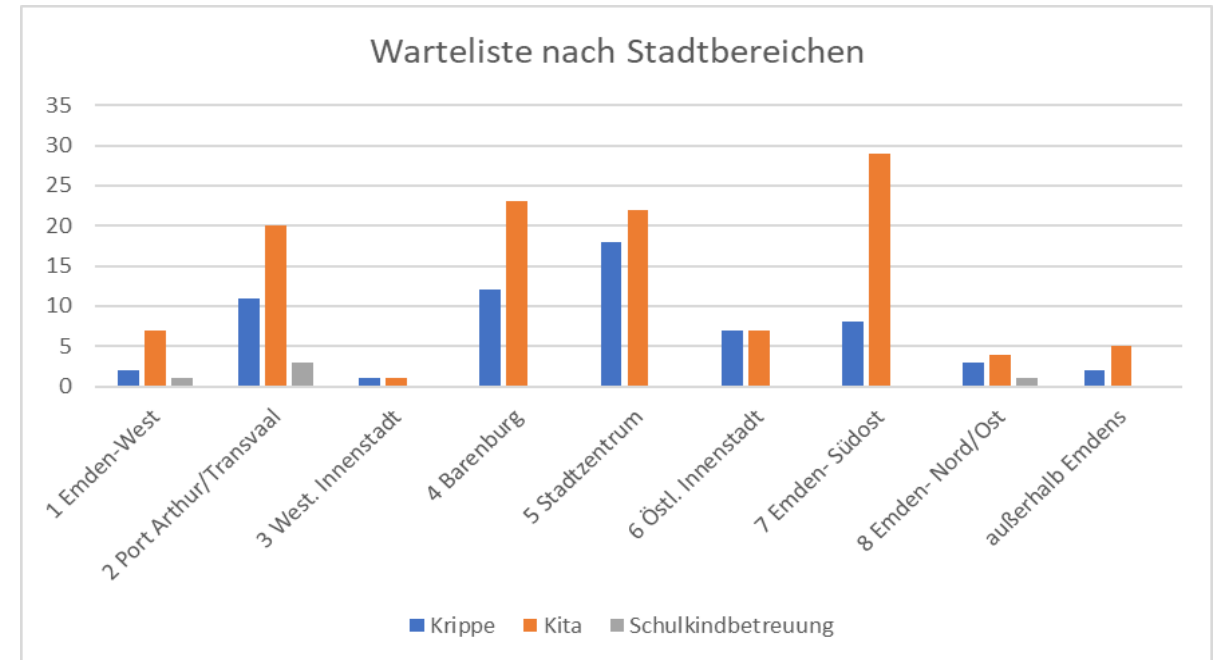

Warteliste Stichtag 1.06.2023

Krippe: 64

Kita: 118

Hort/Schulkindbetreuung: 5

Gesamt: 187

Warteliste nach Stadtbereichen

Fachdienst 651.4 Kinder und Familien

Stadtbereiche	Stadtteile
1 Emden-West	Wybelsum, Twixlum, Larrelt, Larrelt-VW-Siedlung
2 Port Arthur/Transvaal	Port Arthur/Transvaal
3 Westl. Innenstadt	Conrebbersweg, Constantia, Früchteburg
4 Barenburg	Barenburg
5 Stadtzentrum	Stadtzentrum
6 Östl. Innenstadt	Herrentor, Wolthusen, Friesland
7 Emden- Südost	Borssum/Hilmarsum, Jarssum/Widdelswehr, Petkum
8 Emden-Nord/Ost	Harsweg, Uphusen/Marienwehr

Warteliste nach Stadtbereichen

Fachdienst 651.4 Kinder und Familien

	Krippe	Kita	Schulkindbetreuung
1 Emden-West	2	7	1
2 Port Arthur/Transvaal	11	20	3
3 West. Innenstadt	1	1	
4 Barenburg	12	23	
5 Stadtzentrum	18	22	
6 Östl. Innenstadt	7	7	
7 Emden- Südost	8	29	
8 Emden- Nord/Ost	3	4	1
Außerhalb Emden*	2	5	
	64	118	5

* Ergebnis der Abfrage bei den Kindertagesstätten-LeiterInnen.

* Kinder, die einen Platz im freien Hort benötigen.

- Die neue Johanniter Kindertagesstätte Grüner Baum im Stadtteil Barenburg wurde im Anmeldeverfahren mit berücksichtigt. Die Kita hat zwei Kita-Gruppen mit insgesamt 43 Plätzen und drei Krippengruppen mit insgesamt 42 Plätzen. Eröffnung voraussichtlich zum 01.09.2023.
- Die neue Ganztagsgruppe in der Kita Up Padd ist ebenfalls im Anmeldeverfahren berücksichtigt. 25 neue Plätze für Kinder ab 3 Jahren eröffnen zum 01.08.2023.
- In Planung: ist eine Erweiterung des Hortes „Die Kinderinsel“ um eine Gruppe mit 19 Plätzen.
- In Planung: ist eine Kindertagesstätte in der Emsschule mit 2 Kita-Gruppen à 25 Plätze und 2 Krippengruppen à 15 Plätze.
- In Planung: ist eine Kindertagesstätte in Borssum mit 4 Kita-Gruppen à 25 Plätze.