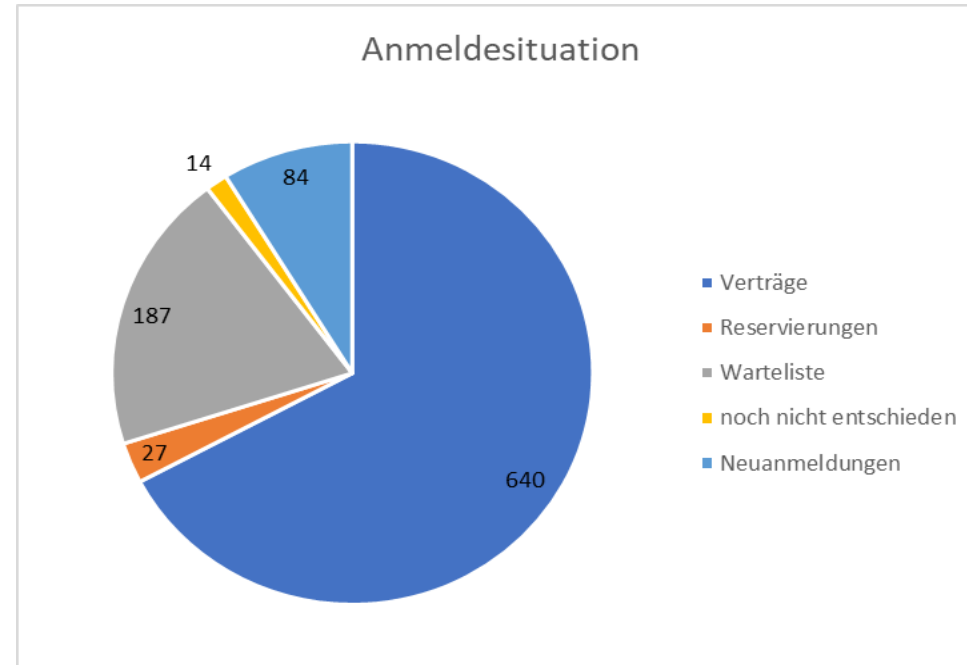

Kita-Anmeldeverfahren 2023/2024

FD Kinder und Familien

Emden, den 13.06.2023

Anmeldungen vom 01.03. -31.03.2023:

Krippe: 326

Kindergarten: 594

Hort/Schulkindbetreuung: 32

Gesamt 952

Anmeldungen in den Sozialräumen

Fachdienst 651.4 Kinder und Familien

	Krippe	Kita	Schulkindbetreuung
1 Emden-West	38	78	4
2 Port Arthur/Transvaal	32	68	5
3 West. Innenstadt	26	48	2
4 Barenburg	64	104	3
5 Stadtzentrum	52	81	6
6 Östl. Innenstadt	39	64	9
7 Emden- Südost	47	103	2
8 Emden- Nord/Ost	19	35	
außerhalb Emdens	9	13	1
Gesamtergebnis	326	594	32

Verträge: 640

Reservierungen: 27

Warteliste: 187

noch nicht entschieden: 14

Wiederholungsanmeldungen vom Zeitraum:

16.05. – 01.06.2023: 84

Aufteilung der Verträge nach Betreuungsform:

Krippe: 209

* Ergebnis der Abfrage bei den Kindertagesstätten-LeiterInnen.

* Kinder, die einen Platz im freien Hort benötigen.

- Die neue Johanniter Kindertagesstätte Grüner Baum im Stadtteil Barenburg wurde im Anmeldeverfahren mit berücksichtigt. Die Kita hat zwei Kita-Gruppen mit insgesamt 43 Plätzen und drei Krippengruppen mit insgesamt 42 Plätzen. Eröffnung voraussichtlich zum 01.09.2023.
- Die neue Ganztagsgruppe in der Kita Up Padd ist ebenfalls im Anmeldeverfahren berücksichtigt. 25 neue Plätze für Kinder ab 3 Jahren eröffnen zum 01.08.2023.
- In Planung: ist eine Erweiterung des Hortes „Die Kinderinsel“ um eine Gruppe mit 19 Plätzen.
- In Planung: ist eine Kindertagesstätte in der Emsschule mit 2 Kita-Gruppen à 25 Plätze und 2 Krippengruppen à 15 Plätze.
- In Planung: ist eine Kindertagesstätte in Borssum mit 4 Kita-Gruppen à 25 Plätze.