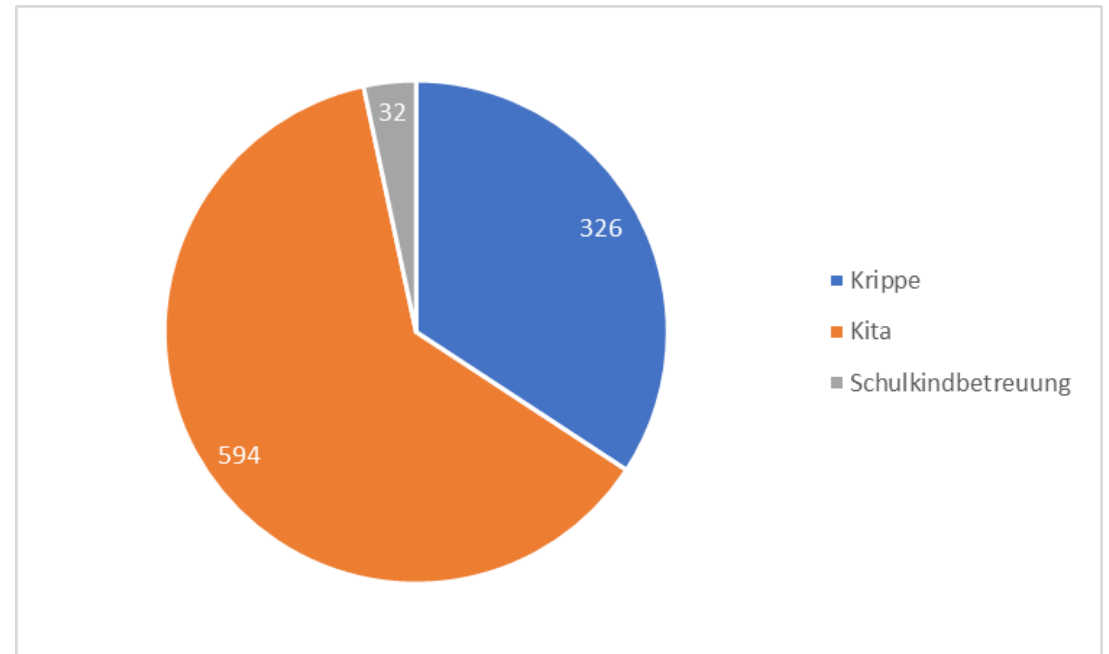

Kita-Anmeldeverfahren 2023/2024

FD Kinder und Familien

Emden, den 13.06.2023

Anmeldungen vom 01.03. -31.03.2023:

Krippe: 326

Kindergarten: 594

Hort/Schulkindbetreuung: 32

Gesamt 952

Anmeldungen in den Sozialräumen

Fachdienst 651.4 Kinder und Familien

	Krippe	Kita	Schulkindbetreuung
1 Emden-West	38	78	4
2 Port Arthur/Transvaal	32	68	5
3 West. Innenstadt	26	48	2
4 Barenburg	64	104	3
5 Stadtzentrum	52	81	6
6 Östl. Innenstadt	39	64	9
7 Emden- Südost	47	103	2
8 Emden- Nord/Ost	19	35	
außerhalb Emdens	9	13	1
Gesamtergebnis	326	594	32

Verträge: 640

Reservierungen: 27

Warteliste: 187

noch nicht entschieden: 14

Wiederholungsanmeldungen vom Zeitraum:

16.05. – 01.06.2023: 84

Aufteilung der Verträge nach Betreuungsform:

Krippe: 209

* Ergebnis der Abfrage bei den Kindertagesstätten-LeiterInnen.

* Kinder, die einen Platz im freien Hort benötigen.

- Die neue Johanniter Kindertagesstätte Grüner Baum im Stadtteil Barenburg wurde im Anmeldeverfahren mit berücksichtigt. Die Kita hat zwei Kita-Gruppen mit insgesamt 43 Plätzen und drei Krippengruppen mit insgesamt 42 Plätzen. Eröffnung voraussichtlich zum 01.09.2023.
- Die neue Ganztagsgruppe in der Kita Up Padd ist ebenfalls im Anmeldeverfahren berücksichtigt. 25 neue Plätze für Kinder ab 3 Jahren eröffnen zum 01.08.2023.
- In Planung: ist eine Erweiterung des Hortes „Die Kinderinsel“ um eine Gruppe mit 19 Plätzen.
- In Planung: ist eine Kindertagesstätte in der Emsschule mit 2 Kita-Gruppen à 25 Plätze und 2 Krippengruppen à 15 Plätze.
- In Planung: ist eine Kindertagesstätte in Borssum mit 4 Kita-Gruppen à 25 Plätze.