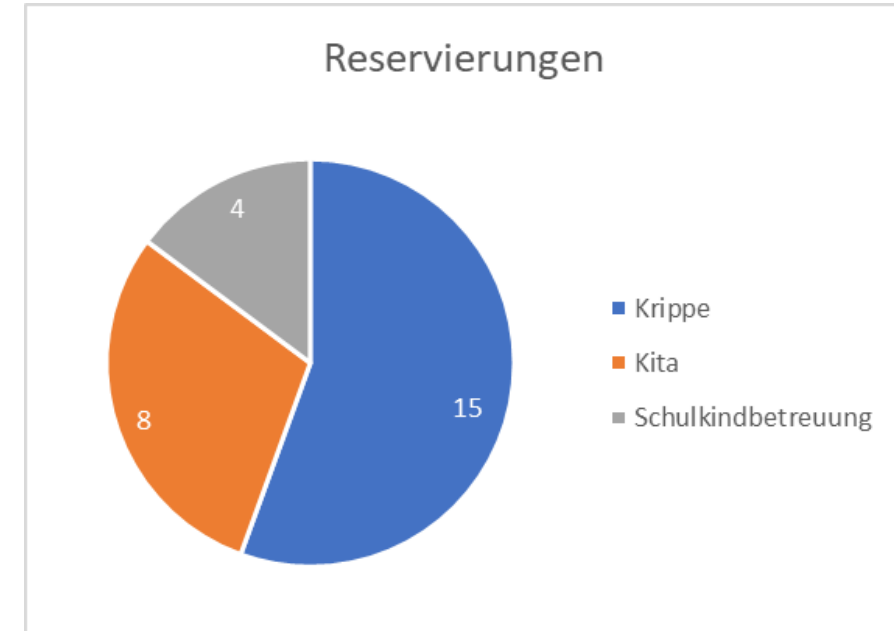

Verträge: 640

Reservierungen: 27

Warteliste: 187

noch nicht entschieden: 14

Wiederholungsanmeldungen vom Zeitraum:

16.05. – 01.06.2023: 84

Aufteilung der Verträge nach Betreuungsform:

Krippe: 209

Kindergarten: 419

Hort/Schulkindbetreuung: 12

(6 Hort, 6 Schulkindbetreuung)

Aufteilung der Reservierungen nach Betreuungsform

Krippe: 15

Kita: 8

Hort/Schulkindbetreuung: 4

Gesamt: 27

Warteliste Stichtag 1.06.2023

Krippe: 64

Kita: 118

Hort/Schulkindbetreuung: 5

Gesamt: 187

Warteliste nach Stadtbereichen

Fachdienst 651.4 Kinder und Familien

Stadtbereiche	Stadtteile
1 Emden-West	Wybelsum, Twixlum, Larrelt, Larrelt-VW-Siedlung
2 Port Arthur/Transvaal	Port Arthur/Transvaal
3 Westl. Innenstadt	Conrebbersweg, Constantia, Früchteburg
4 Barenburg	Barenburg
5 Stadtzentrum	Stadtzentrum
6 Östl. Innenstadt	Herrentor, Wolthusen, Friesland
7 Emden- Südost	Borssum/Hilmarsum, Jarssum/Widdelswehr, Petkum
8 Emden-Nord/Ost	Harsweg, Uphusen/Marienwehr

* Ergebnis der Abfrage bei den Kindertagesstätten-LeiterInnen.

* Kinder, die einen Platz im freien Hort benötigen.

- Die neue Johanniter Kindertagesstätte Grüner Baum im Stadtteil Barenburg wurde im Anmeldeverfahren mit berücksichtigt. Die Kita hat zwei Kita-Gruppen mit insgesamt 43 Plätzen und drei Krippengruppen mit insgesamt 42 Plätzen. Eröffnung voraussichtlich zum 01.09.2023.
- Die neue Ganztagsgruppe in der Kita Up Padd ist ebenfalls im Anmeldeverfahren berücksichtigt. 25 neue Plätze für Kinder ab 3 Jahren eröffnen zum 01.08.2023.
- In Planung: ist eine Erweiterung des Hortes „Die Kinderinsel“ um eine Gruppe mit 19 Plätzen.
- In Planung: ist eine Kindertagesstätte in der Emsschule mit 2 Kita-Gruppen à 25 Plätze und 2 Krippengruppen à 15 Plätze.
- In Planung: ist eine Kindertagesstätte in Borssum mit 4 Kita-Gruppen à 25 Plätze.