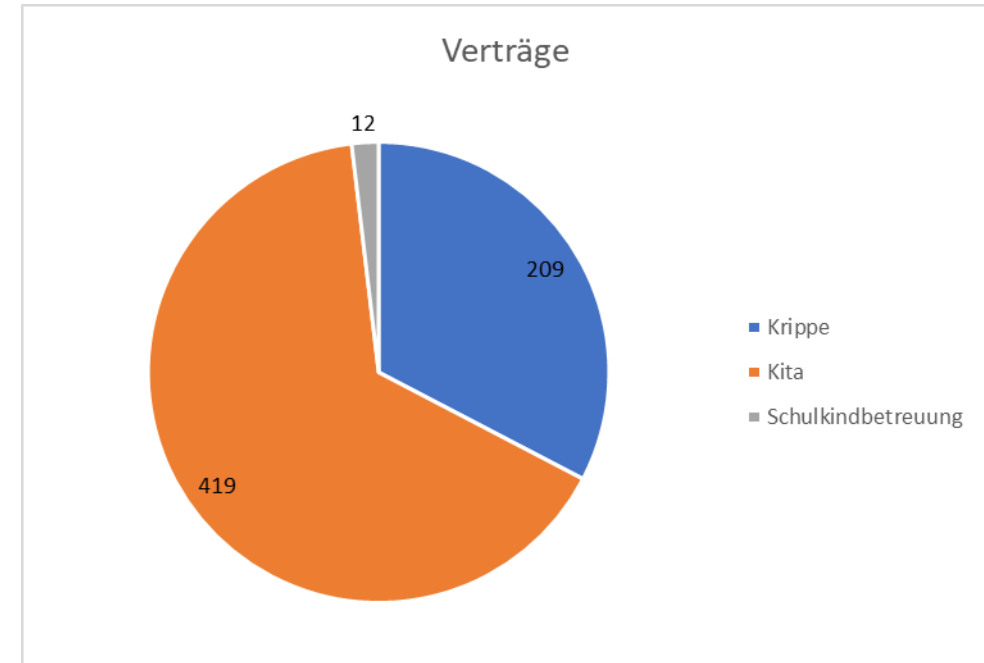

Krippe: 209

Kindergarten: 419

Hort/Schulkindbetreuung: 12

(6 Hort, 6 Schulkindbetreuung)