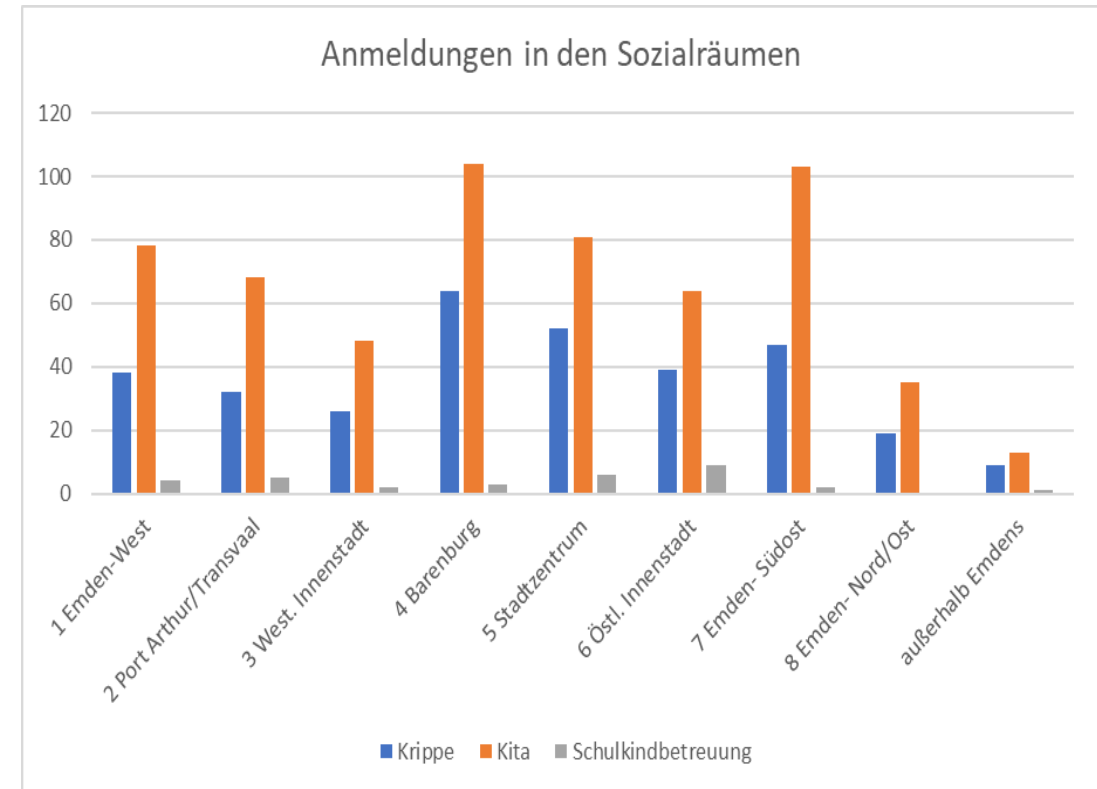

Kita-Anmeldeverfahren 2023/2024

FD Kinder und Familien

Emden, den 13.06.2023

Anmeldungen vom 01.03. -31.03.2023:

Krippe: 326

Kindergarten: 594

Hort/Schulkindbetreuung: 32

Gesamt 952

Anmeldungen in den Sozialräumen

Fachdienst 651.4 Kinder und Familien

	Krippe	Kita	Schulkindbetreuung
1 Emden-West	38	78	4
2 Port Arthur/Transvaal	32	68	5
3 West. Innenstadt	26	48	2
4 Barenburg	64	104	3
5 Stadtzentrum	52	81	6
6 Östl. Innenstadt	39	64	9
7 Emden- Südost	47	103	2
8 Emden- Nord/Ost	19	35	
außerhalb Emdens	9	13	1
Gesamtergebnis	326	594	32

Verträge: 640

Reservierungen: 27

Warteliste: 187

noch nicht entschieden: 14

Wiederholungsanmeldungen vom Zeitraum:

16.05. – 01.06.2023: 84

Aufteilung der Verträge nach Betreuungsform:

Krippe: 209

* Ergebnis der Abfrage bei den Kindertagesstätten-LeiterInnen.

* Kinder, die einen Platz im freien Hort benötigen.

- Die neue Johanniter Kindertagesstätte Grüner Baum im Stadtteil Barenburg wurde im Anmeldeverfahren mit berücksichtigt. Die Kita hat zwei Kita-Gruppen mit insgesamt 43 Plätzen und drei Krippengruppen mit insgesamt 42 Plätzen. Eröffnung voraussichtlich zum 01.09.2023.
- Die neue Ganztagsgruppe in der Kita Up Padd ist ebenfalls im Anmeldeverfahren berücksichtigt. 25 neue Plätze für Kinder ab 3 Jahren eröffnen zum 01.08.2023.
- In Planung: ist eine Erweiterung des Hortes „Die Kinderinsel“ um eine Gruppe mit 19 Plätzen.
- In Planung: ist eine Kindertagesstätte in der Emsschule mit 2 Kita-Gruppen à 25 Plätze und 2 Krippengruppen à 15 Plätze.
- In Planung: ist eine Kindertagesstätte in Borssum mit 4 Kita-Gruppen à 25 Plätze.