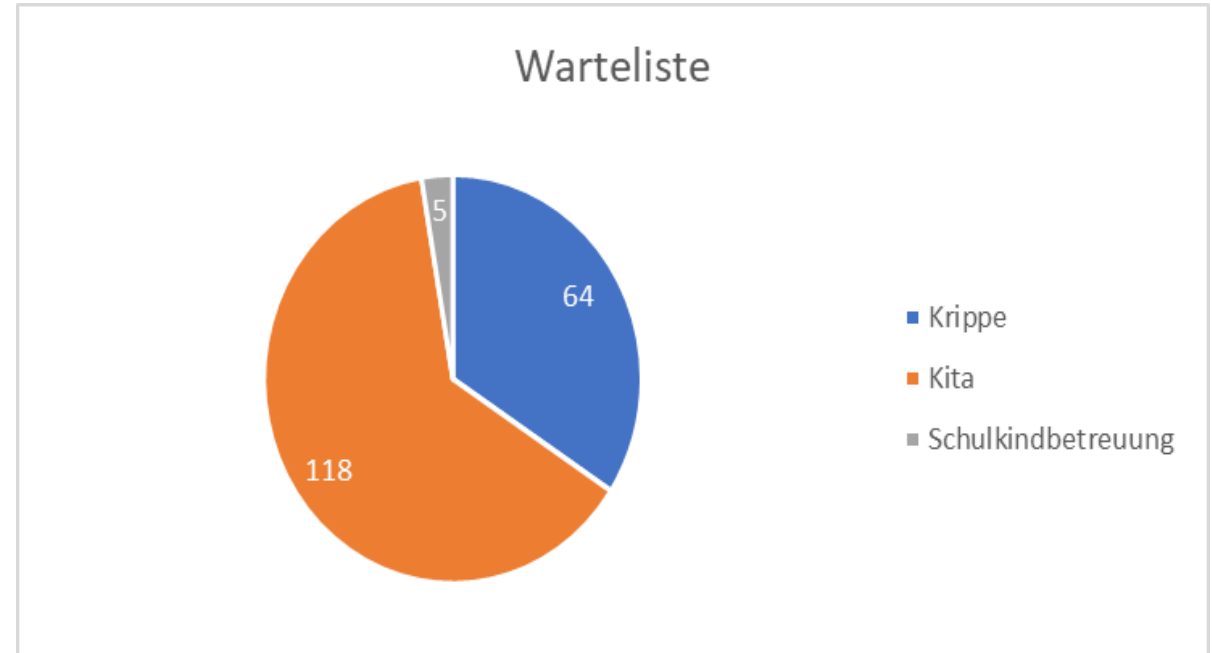

Warteliste Stichtag 1.06.2023

Krippe: 64

Kita: 118

Hort/Schulkindbetreuung: 5

Gesamt: 187

Warteliste nach Stadtbereichen

Fachdienst 651.4 Kinder und Familien

Stadtbereiche	Stadtteile
1 Emden-West	Wybelsum, Twixlum, Larrelt, Larrelt-VW-Siedlung
2 Port Arthur/Transvaal	Port Arthur/Transvaal
3 Westl. Innenstadt	Conrebbersweg, Constantia, Früchteburg
4 Barenburg	Barenburg
5 Stadtzentrum	Stadtzentrum
6 Östl. Innenstadt	Herrentor, Wolthusen, Friesland
7 Emden- Südost	Borssum/Hilmarsum, Jarssum/Widdelswehr, Petkum
8 Emden-Nord/Ost	Harsweg, Uphusen/Marienwehr

Warteliste nach Stadtbereichen

Fachdienst 651.4 Kinder und Familien

	Krippe	Kita	Schulkindbetreuung
1 Emden-West	2	7	1
2 Port Arthur/Transvaal	11	20	3
3 West. Innenstadt	1	1	
4 Barenburg	12	23	
5 Stadtzentrum	18	22	
6 Östl. Innenstadt	7	7	
7 Emden- Südost	8	29	
8 Emden- Nord/Ost	3	4	1
Außerhalb Emden*	2	5	
	64	118	5

* Ergebnis der Abfrage bei den Kindertagesstätten-LeiterInnen.

* Kinder, die einen Platz im freien Hort benötigen.

- Die neue Johanniter Kindertagesstätte Grüner Baum im Stadtteil Barenburg wurde im Anmeldeverfahren mit berücksichtigt. Die Kita hat zwei Kita-Gruppen mit insgesamt 43 Plätzen und drei Krippengruppen mit insgesamt 42 Plätzen. Eröffnung voraussichtlich zum 01.09.2023.
- Die neue Ganztagsgruppe in der Kita Up Padd ist ebenfalls im Anmeldeverfahren berücksichtigt. 25 neue Plätze für Kinder ab 3 Jahren eröffnen zum 01.08.2023.
- In Planung: ist eine Erweiterung des Hortes „Die Kinderinsel“ um eine Gruppe mit 19 Plätzen.
- In Planung: ist eine Kindertagesstätte in der Emsschule mit 2 Kita-Gruppen à 25 Plätze und 2 Krippengruppen à 15 Plätze.
- In Planung: ist eine Kindertagesstätte in Borssum mit 4 Kita-Gruppen à 25 Plätze.